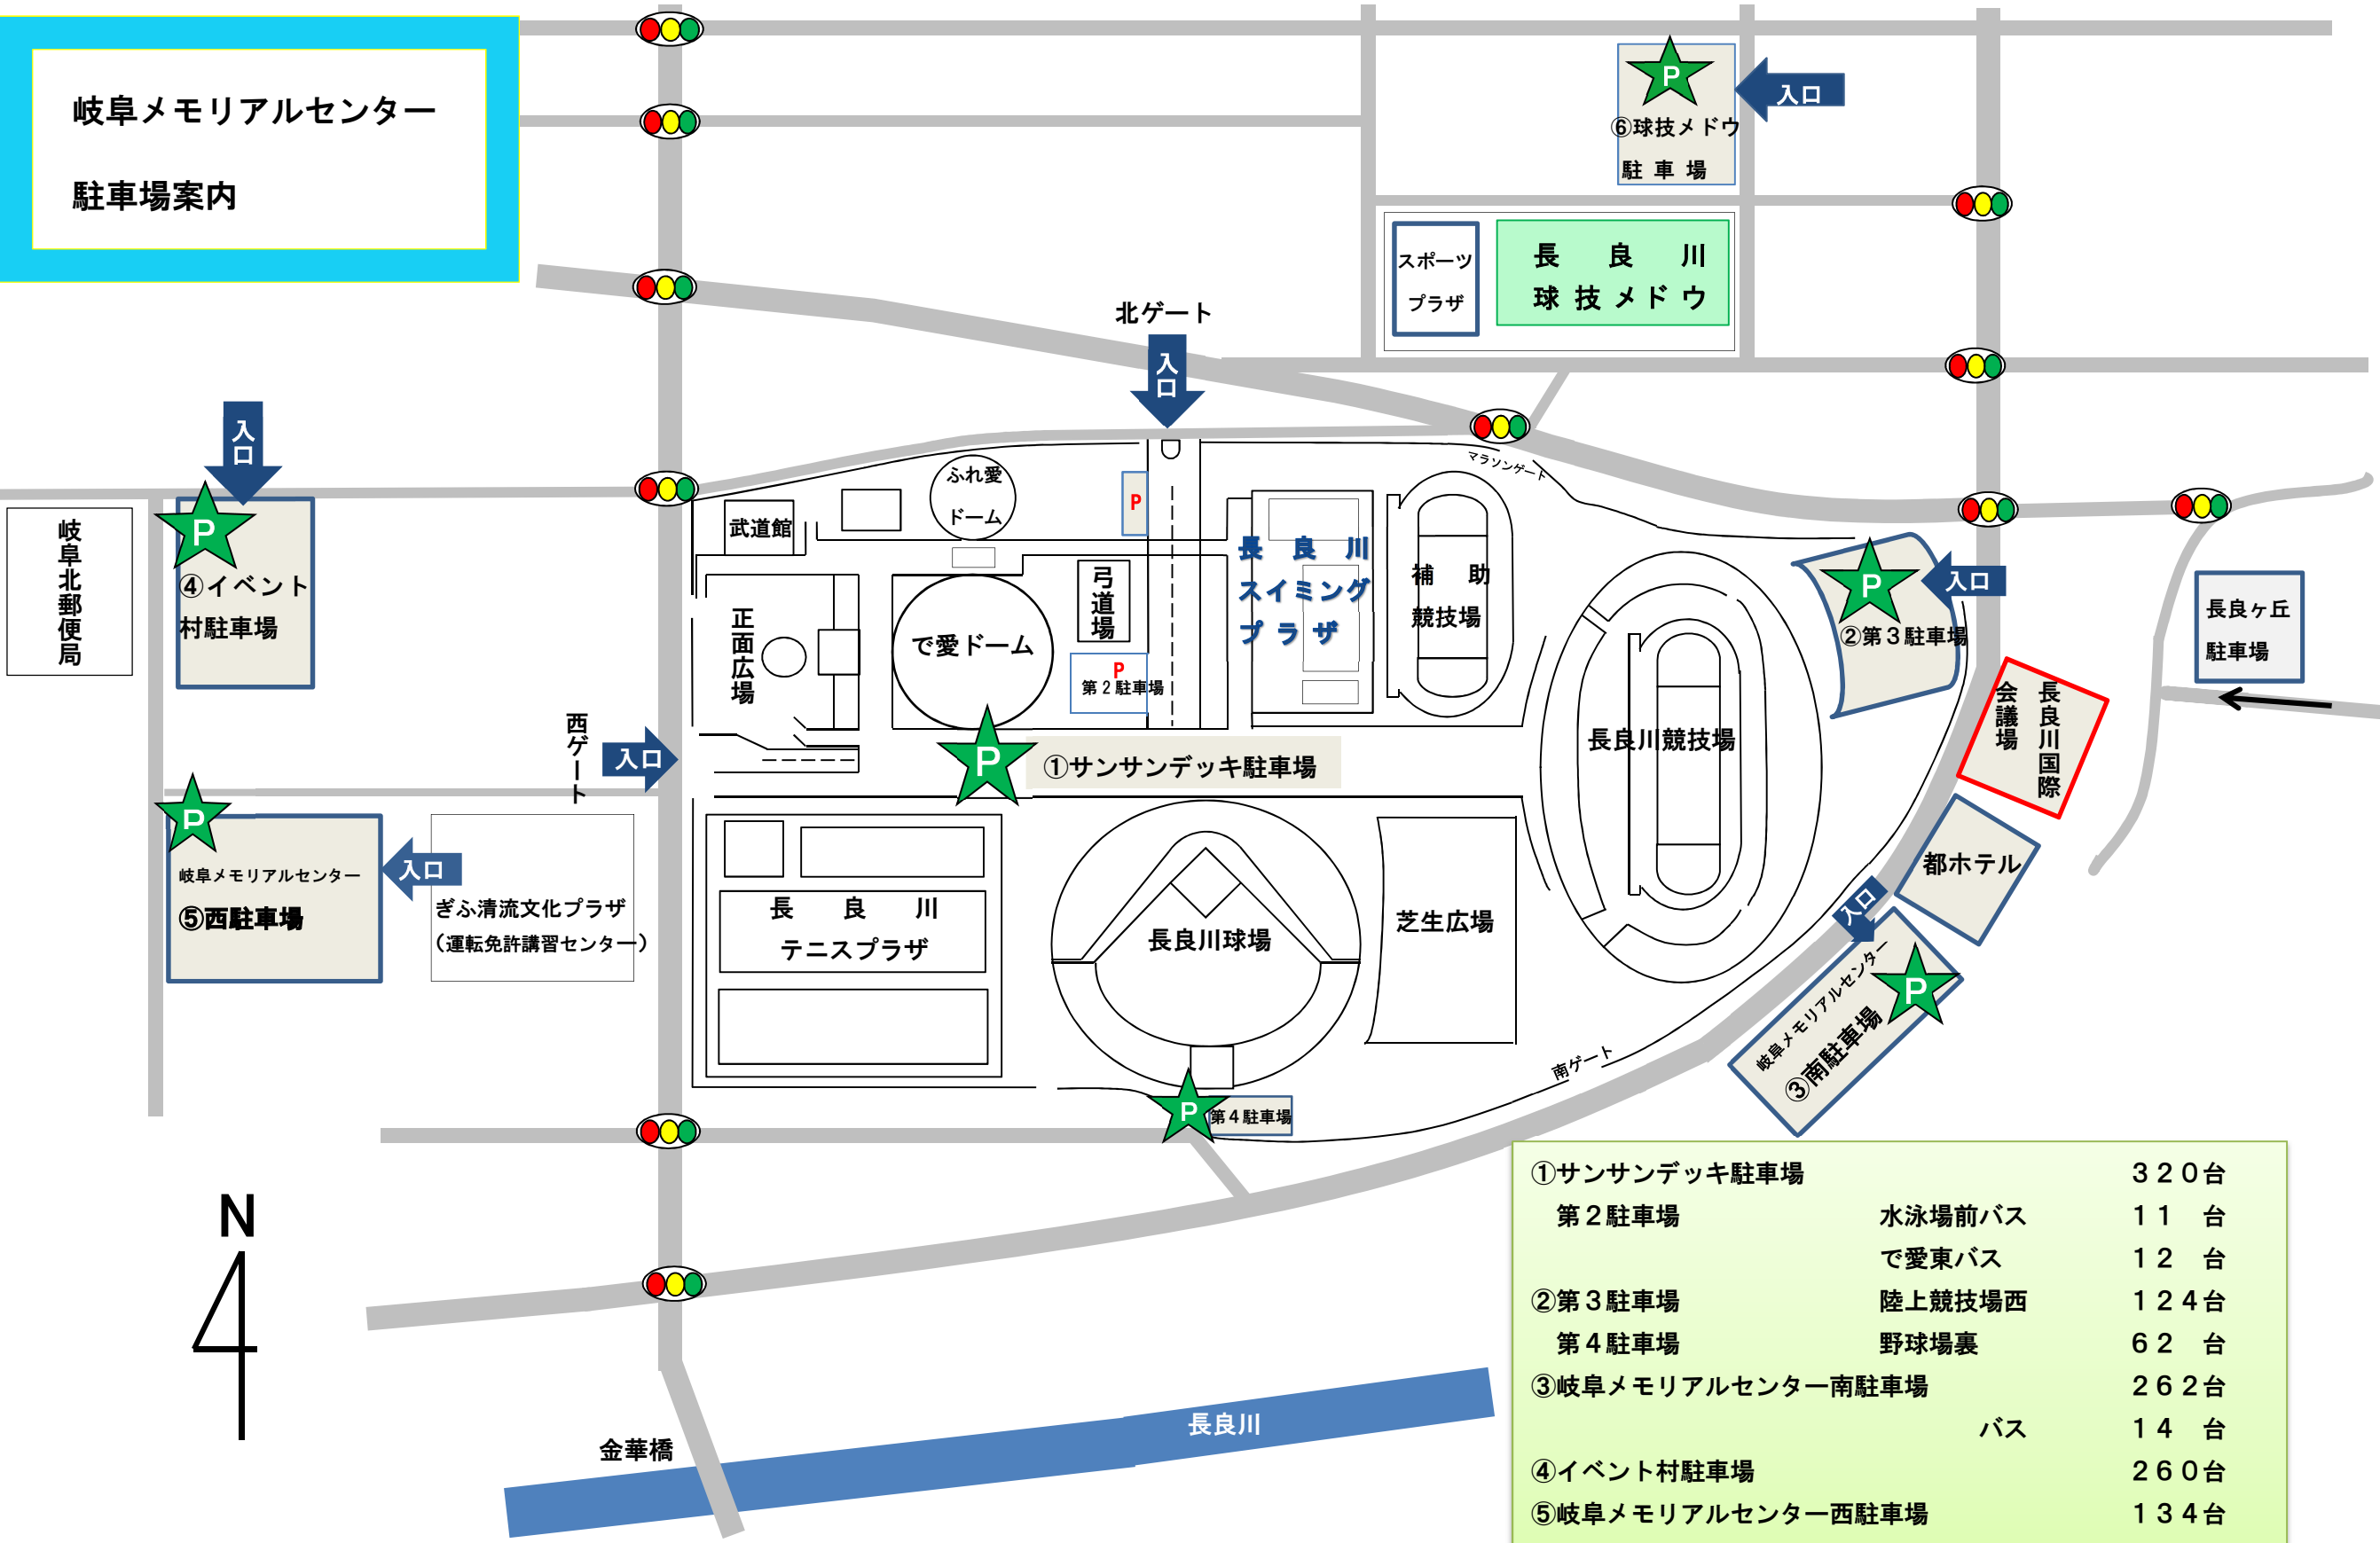

岐阜メモリアルセンター  
駐車場案内

①サンサンデッキ駐車場	320台
第2駐車場	水泳場前バス 11台
	で愛東バス 12台
②第3駐車場	陸上競技場西 124台
第4駐車場	野球場裏 62台
③岐阜メモリアルセンター南駐車場	262台
	バス 14台
④イベント村駐車場	260台
⑤岐阜メモリアルセンター西駐車場	134台
⑥球技メドウ駐車場	240台
長良ヶ丘駐車場	44台