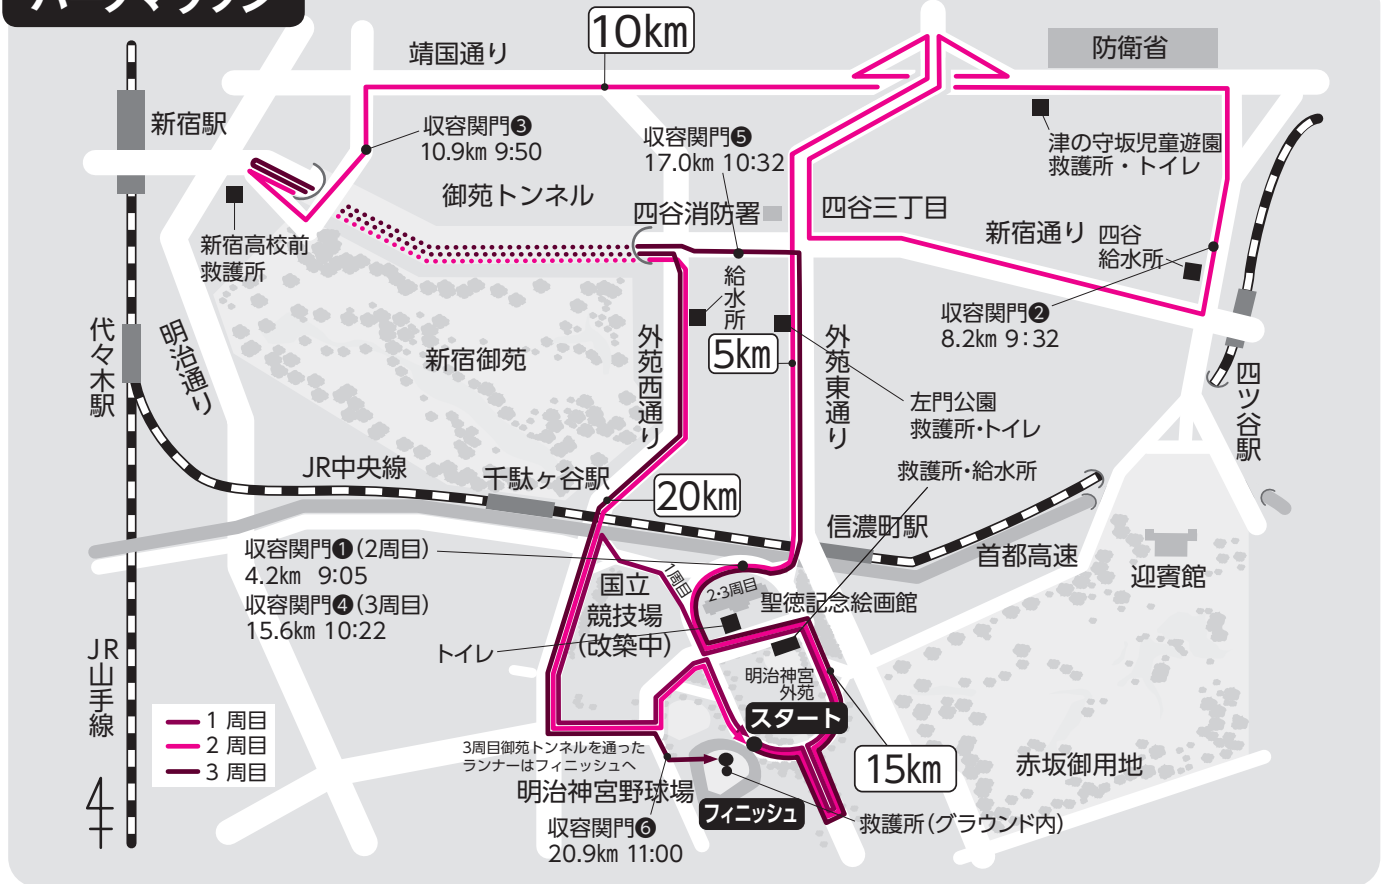

コースマップ

17th Shinjuku City Half Marathon

ハーフマラソン

ハーフマラソン
(御苑トンネル→
外苑西通り→
スタジアム通り)
と10kmについては
周回追い越し
が発生します。
ご協力をお願いし
ます。

コースマップ

17th Shinjuku City Half Marathon