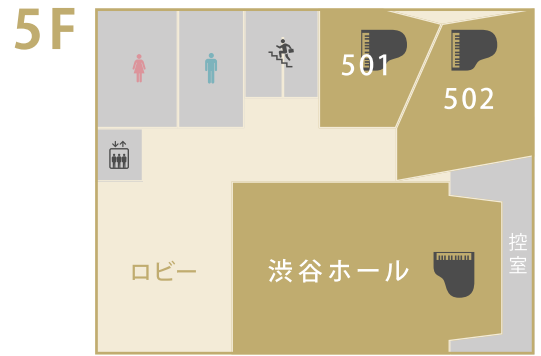

時間 13:00開場/13:30開演

場所 5F 渋谷ホール ※無料・先着順

SHIBUYA HALL&STUDIO

〒150-0031

東京都渋谷区桜丘町15-17 NKG東京ビル

TEL. 03-6427-0115

営業時間 9:00-21:00

<https://www.shibuyahall.com/>

アンケート回答・先着で 記念品プレゼント

会場で簡単なアンケートにお答えいただいた方には、先着で200名様に、世界のピアニストカレンダー（約61cm × 42cm）をプレゼント致します。

※実物は渋谷ホール&スタジオのネーム入り

FLOOR GUIDE

【建物内設備】エレベーター、男女別化粧室、駐車場（3台）、駐輪場、無料WiFi

※スタジオ・ホールをご予約の方は駐車場を無料でご利用いただけます。予約制。

スタジオ

	ピアノ	有効面積	天井高	収容人数 (目安)	料金 (税込)
401 中スタジオ	YAMAHA C3	18.8㎡ / 10.3 畳	2.2m	5 人	1,700 円 / 時間
402 大スタジオ	BECHSTEIN B208	31.5㎡ / 17.3 畳	2.2m	12 人	2,800 円 / 時間
403 小スタジオ	-	5.3㎡ / 2.9 畳	2.25m	2 人	900 円 / 時間
404 小スタジオ	-	6㎡ / 3.3 畳	2.25m	2 人	900 円 / 時間
405 小スタジオ	-	8.2㎡ / 4.5 畳	2.25m	3 人	1,100 円 / 時間
501 小スタジオ	Bösendorfer 170	13㎡ / 7.1 畳	2.5m	4 人	1,700 円 / 時間
502 中スタジオ	STEINWAY&SONS B211	23.7㎡ / 13 畳	2.6~2.8m	8 人	2,800 円 / 時間

【設備】譜面台、演奏者用椅子、テーブル、電子黒板、ホワイトボード、502のみ:録音機材

渋谷ホール

	ピアノ	有効面積	天井高	収容人数 (目安)	料金 (税込)
11人以上	FAZIOLI F212	67.4㎡ / 37 畳	2.8m	64 人 (座席数)	8,000 円 / 時間
10人以下					4,000 円 / 時間

【設備】譜面台、演奏者用椅子、7.2chサラウンドスピーカー、レーザープロジェクター、118インチブラックスクリーン、電子教卓、スポットライト、各種録音機材、出演者控室