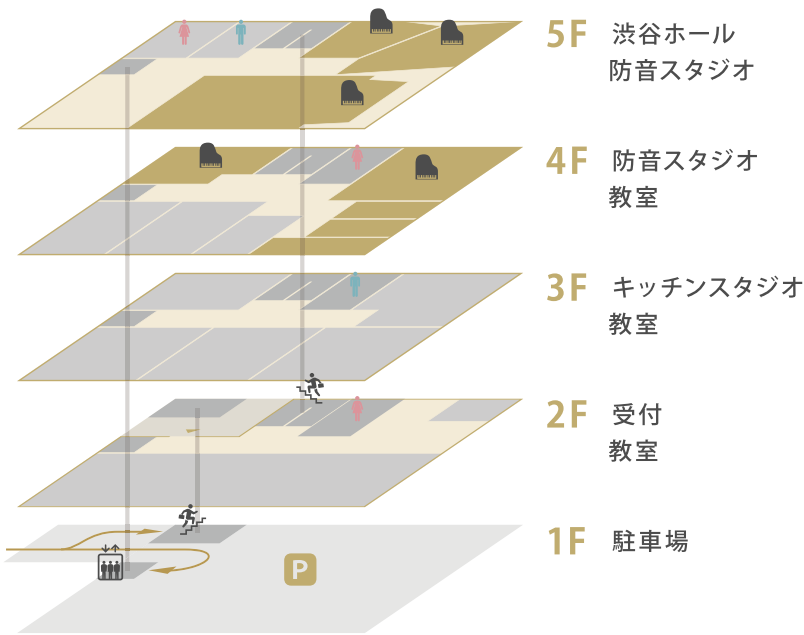

時間 13:00開場/13:30開演

場所 5F 渋谷ホール ※無料・先着順

SHIBUYA HALL&STUDIO

〒150-0031

東京都渋谷区桜丘町15-17 NKG東京ビル

TEL. 03-6427-0115

営業時間 9:00-21:00

<https://www.shibuyahall.com/>

アンケート回答・先着で 記念品プレゼント

会場で簡単なアンケートにお答えいただいた方には、先着で200名様に、世界のピアニストカレンダー（約61cm × 42cm）をプレゼント致します。

※実物は渋谷ホール&スタジオのネーム入り

FLOOR GUIDE

【建物内設備】エレベーター、男女別化粧室、駐車場（3台）、駐輪場、無料WiFi

※スタジオ・ホールをご予約の方は駐車場を無料でご利用いただけます。予約制。

スタジオ

	ピアノ	有効面積	天井高	収容人数 (目安)	料金 (税込)
401 中スタジオ	YAMAHA C3	18.8㎡ / 10.3 畳	2.2m	5 人	1,700 円 / 時間
402 大スタジオ	BECHSTEIN B208	31.5㎡ / 17.3 畳	2.2m	12 人	2,800 円 / 時間
403 小スタジオ	-	5.3㎡ / 2.9 畳	2.25m	2 人	900 円 / 時間
404 小スタジオ	-	6㎡ / 3.3 畳	2.25m	2 人	900 円 / 時間
405 小スタジオ	-	8.2㎡ / 4.5 畳	2.25m	3 人	1,100 円 / 時間
501 小スタジオ	Bösendorfer 170	13㎡ / 7.1 畳	2.5m	4 人	1,700 円 / 時間
502 中スタジオ	STEINWAY&SONS B211	23.7㎡ / 13 畳	2.6~2.8m	8 人	2,800 円 / 時間