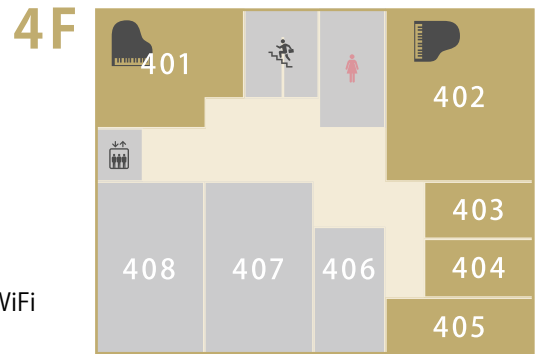

FLOOR GUIDE

【建物内設備】エレベーター、男女別化粧室、駐車場（3台）、駐輪場、無料WiFi

※スタジオ・ホールをご予約の方は駐車場を無料でご利用いただけます。予約制。

スタジオ

	ピアノ	有効面積	天井高	収容人数 (目安)	料金 (税込)
401 中スタジオ	YAMAHA C3	18.8㎡ / 10.3 畳	2.2m	5 人	1,700 円 / 時間
402 大スタジオ	BECHSTEIN B208	31.5㎡ / 17.3 畳	2.2m	12 人	2,800 円 / 時間
403 小スタジオ	-	5.3㎡ / 2.9 畳	2.25m	2 人	900 円 / 時間
404 小スタジオ	-	6㎡ / 3.3 畳	2.25m	2 人	900 円 / 時間
405 小スタジオ	-	8.2㎡ / 4.5 畳	2.25m	3 人	1,100 円 / 時間
501 小スタジオ	Bösendorfer 170	13㎡ / 7.1 畳	2.5m	4 人	1,700 円 / 時間
502 中スタジオ	STEINWAY&SONS B211	23.7㎡ / 13 畳	2.6~2.8m	8 人	2,800 円 / 時間

【設備】譜面台、演奏者用椅子、テーブル、電子黒板、ホワイトボード、502のみ:録音機材

渋谷ホール

	ピアノ	有効面積	天井高	収容人数 (目安)	料金 (税込)
11人以上	FAZIOLI F212	67.4㎡ / 37 畳	2.8m	64 人 (座席数)	8,000 円 / 時間
10人以下					4,000 円 / 時間

【設備】譜面台、演奏者用椅子、7.2chサラウンドスピーカー、レーザープロジェクター、118インチブラックスクリーン、電子教卓、スポットライト、各種録音機材、出演者控室

■予約受付開始時期

ホール (11人以上4時間以上) 1年前
ホール (11人以上4時間未満) 6か月前
ホール (10人以下)・スタジオ 3か月前

■キャンセルポリシー ( )内はキャンセルチャージ

ホール 3ヶ月前の前日まで (0%)   スタジオ 7日前まで (0%)
3ヶ月~1ヶ月前の前日まで (50%)   6-2日前 (50%)
1ヶ月以内 (100%)   前日・当日 (100%)