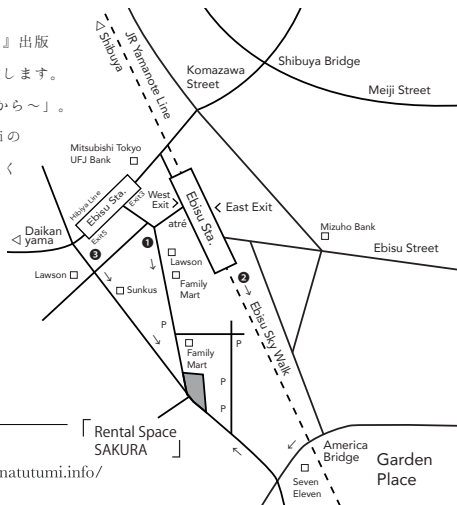

# And Then,

～それから～ アント・ゼン 展

2019.11/1 Fri - 3 Sun

11:00 ~ 17:00 (Last day ~16:00)

主催: Hana Tutumi

出展: 栗城 三起子 (かわきばな® 作品) ・平林 萌 (写真・映像)

この度、三冊目の『かわきばなの庭』出版に伴い、恵比寿にて展示会を開催致します。

今回のテーマは「And Then, ~それから~」。

会津へ拠点を移した今の Hana Tutumi の

世界観から、草花の乾いた先に芽吹く

「かわきばな」の新たな物語を

お伝えします。

是非、楽しんでご覧くださいませ。

レンタルスペース

さくら 恵比寿南

渋谷区恵比寿南1丁目20-9

JR西口 ①・・・5分 / JR東口 ②・・・8分

東京メトロ日比谷線 出口5 ③・・・5分

「Rental Space  
SAKURA」

Hana Tutumi <https://www.hanatutumi.info/>