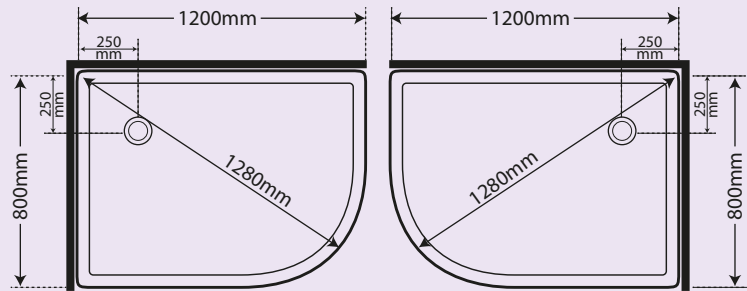

## E-LINE ROUND

**900 x 900**

SKU 158996

**1000 x 1000**

SKU 158997

LH Fixed

**1200 x 800 LH**

SKU 248465

### DOOR:

- White Frame
- Glass Compliant to **AS/NZS2208 SAFETY STANDARDS**
- Overall Enclosure Height 1900mm
- Doors 6mm Safety Glass