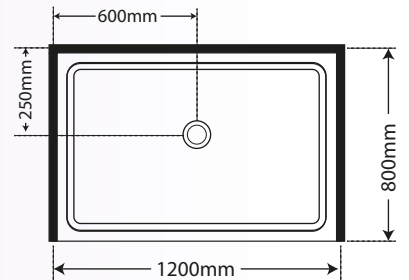

# nouveau™ E-SQUARELINE

**900 x 900**  
SKU 228923

**1000 x 1000**  
SKU 228924

**2 PANEL SLIDING DOOR**  
**1200 x 800**

**RH\* SKU 283977**

**LH\* SKU 283976**

**Alcove\* SKU 283978**

RH Fixed

## DOOR:

- White Frame
- Glass Compliant to **AS/NZS2208 SAFETY STANDARDS**
- Overall Enclosure Height 1900mm
- 6mm Safety Glass Door