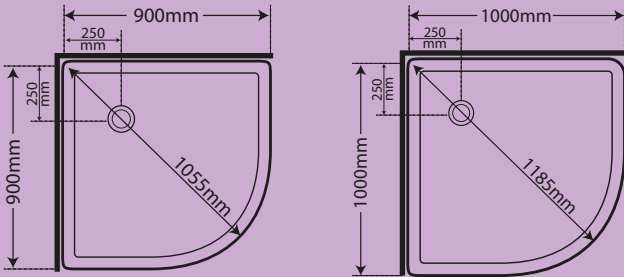

## E-LINE ROUND

**900 x 900**

SKU 158996

**1000 x 1000**

SKU 158997

LH Fixed

**1200 x 800 LH**

SKU 248465

### DOOR:

- White Frame
- Glass Compliant to **AS/NZS2208 SAFETY STANDARDS**
- Overall Enclosure Height 1900mm
- Doors 6mm Safety Glass