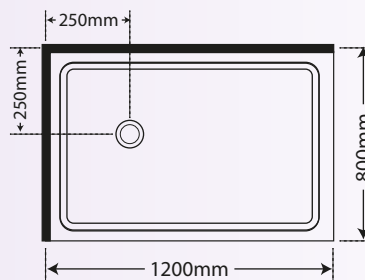

# nouveau™ E-SQUARELINE

**900 x 900**  
SKU 228923

**1000 x 1000**  
SKU 228924

**2 PANEL SLIDING DOOR**  
**1200 x 800**

**RH\* SKU 283977**

**LH\* SKU 283976**

**Alcove\* SKU 283978**

RH Fixed

## DOOR:

- White Frame
- Glass Compliant to **AS/NZS2208 SAFETY STANDARDS**
- Overall Enclosure Height 1900mm
- 6mm Safety Glass Door