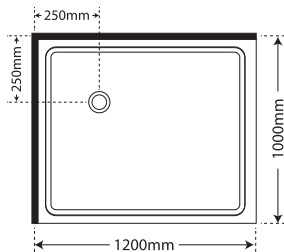

1200 x 1000

LH SKU
242920

Centre Waste Option 119561

RH SKU
242921