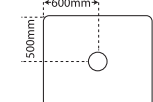

RH SKU
248561

1200 x 1000

LH SKU
242920

Centre Waste Option 119561

RH SKU
242921

Centre Waste Option 119561

Alcove

LH SKU
242922