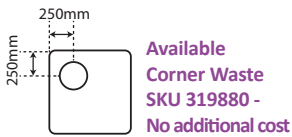

1. **SKU Pivot Door**
   248503 Flat Wall Wh Dr
   248505 Flat Wall Silva Dr
   248504 Moulded Wall Wh Dr
   248506 Moulded Wall Silva Dr

1. **SKU 3 Panel Sliding Stacker Door**
   248562 Flat Wall Wh Dr LH Fixed
   248563 Flat Wall Wh Dr RH Fixed
   248564 Moulded Wall Wh Dr LH Fixed
   248565 Moulded Wall Wh Dr RH Fixed