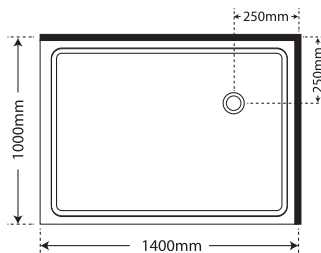

RH SKU
242924