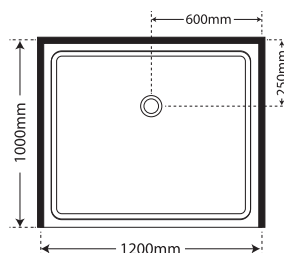

RH SKU
248561

1200 x 1000

LH SKU
242920

Centre Waste Option 119561

RH SKU
242921

Centre Waste Option 119561

Alcove

LH SKU
242922