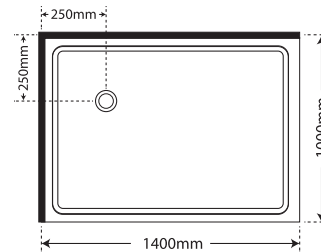

1400 x 1000

LH SKU
242923