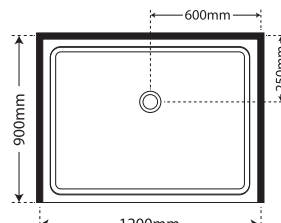

Alcove

LH SKU
244313

RH SKU
248561