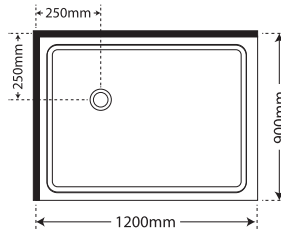

1200 x 900

LH SKU
243632