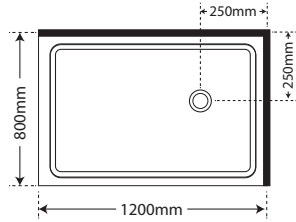

RH SKU
295546