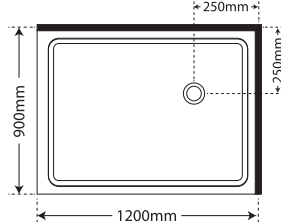

RH SKU
244311