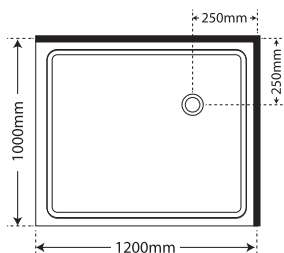

Centre Waste Option 119561