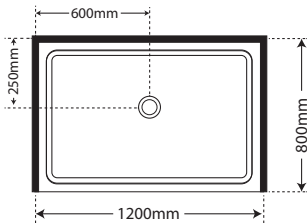

Alcove

LH SKU
295545

RH SKU
295547