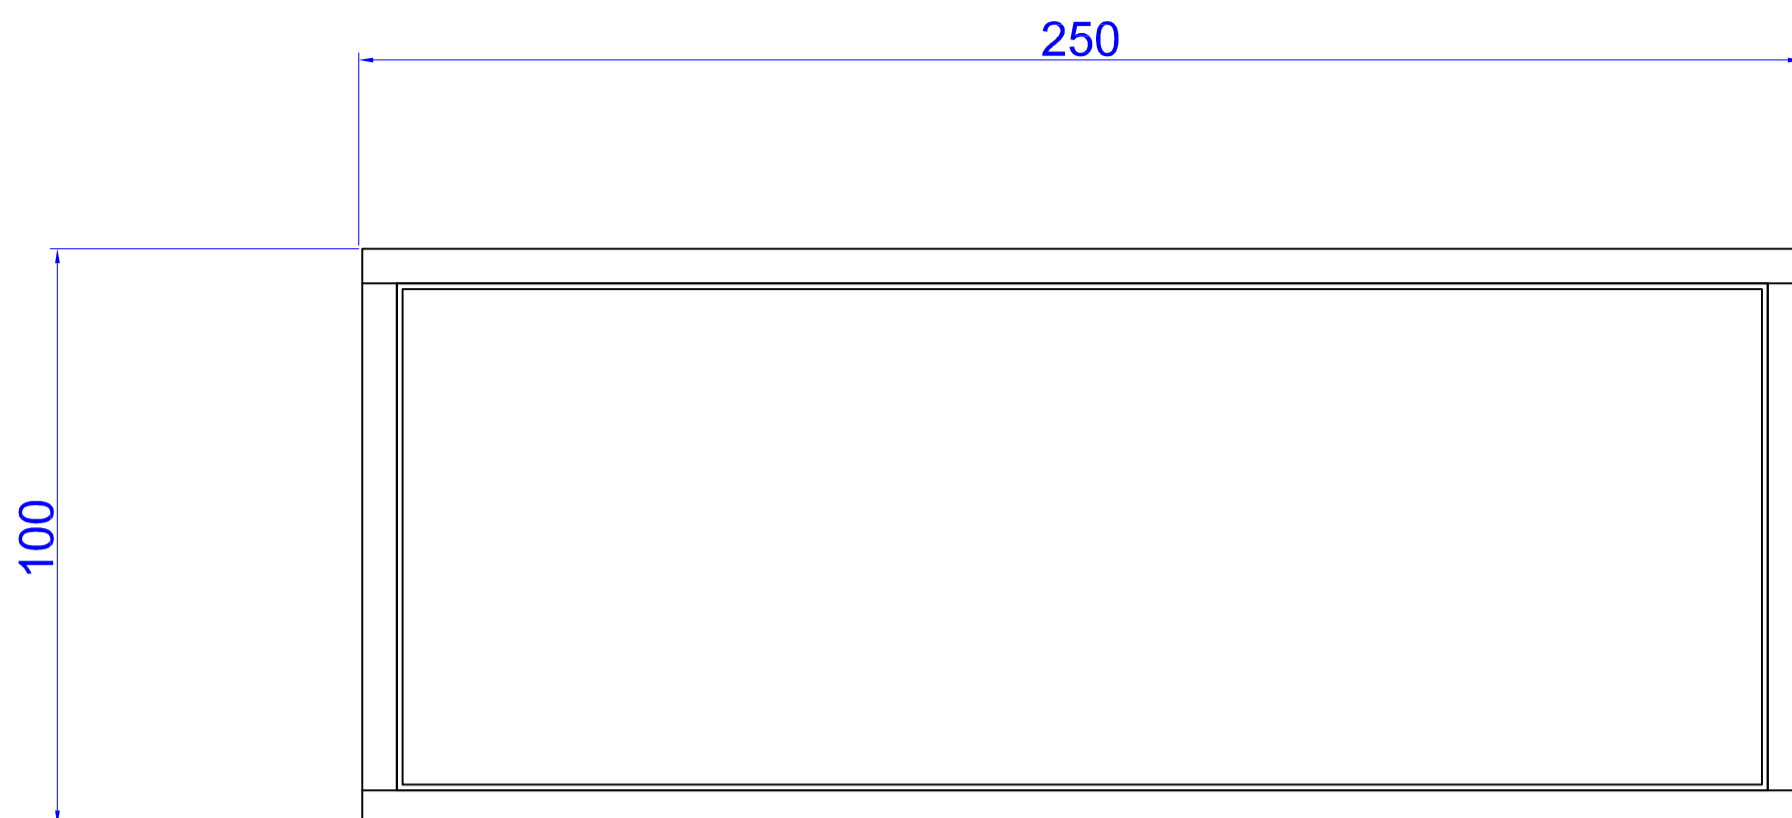

PLANTA BAIXA

CAIXA CORREIOS
Y+D

VISTA FRONTAL

CORTE

* MEDIDAS EM MILÍMETROS