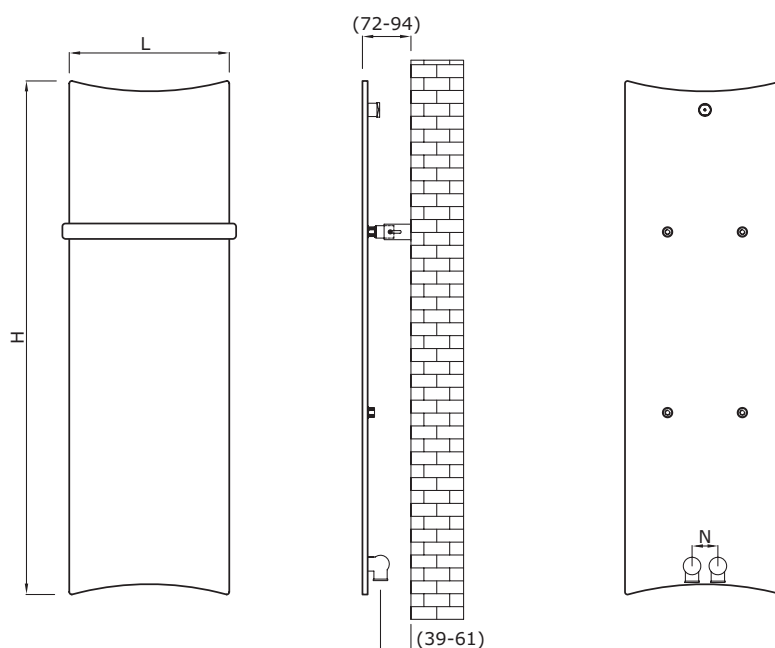

Corvus

Altezza Height H (mm)	Largh. Width L (mm)	Codice articolo Code	Interas. Con.cent N (mm)	Peso Weight P (Kg)	Conten. d'acqua Capacity (l)	Esp. n	Resa Term. Power En442 $\Delta t=50K$ 75/65/20°C (W)
995	310	E7700100030 **	50	9,40	0,40	1,29	349
1195	310	E7700120030 **	50	11,40	0,50	1,29	421

Compresa nel radiatore nr. 1 barra portasciugamani. Seconda barra optional

** = indicare il codice colore.

Colori disponibili: 44 = Bianco Ral 9016, 35 = Nero Ral 9005, 59 = Antracite Ral 7016, 68 = Rosso Ral 3002.

Esempio di ordinazione: E7700120030 35 = mod. Corvus, altezza 1195 mm x larghezza 310 mm, colore Ral 9005.

Included in the radiator nr. 1 towel bar. Second bar optional

** = indicate the color code.

Available colors: 44 = White Ral 9016, 35 = Black Ral 9005, 59 = Anthracite Ral 7016, 68 = Red Ral 3002.

Ordering example: E7700120030 35 = mod. Corvus, height 1195 mm x width 310 mm, color Ral 9005.