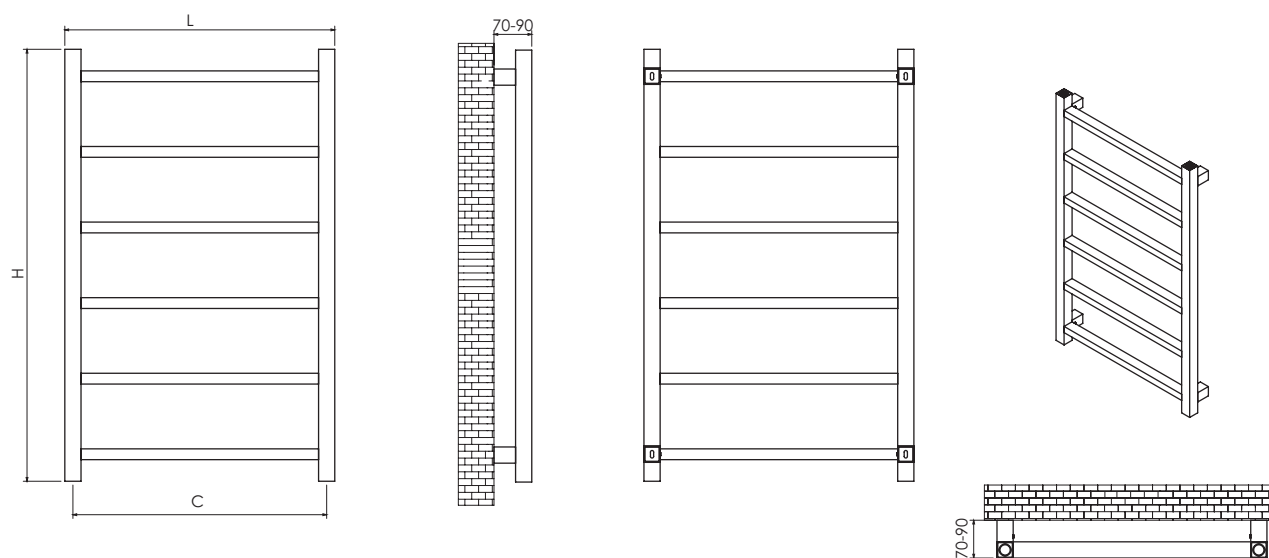

Astor

Altezza Height H (mm)	Largh. Width L (mm)	Codice articolo Code E5700080050 W0	Interas. Con.cent N (mm)	Peso Weight P (Kg)	Conten. d'acqua Capacity (l)	Resa Term. Power En442 $\Delta t=50K$ 75/65/20°C (W)	Resistenza Potenza Electric Power (W)
800	500	E5700080050 W0	470	6,10	2,40	213	400
1200	500	E5700120050 W0	470	8,50	3,40	292	400

6/8 Tubi/Tubes

Esempio di ordinazione: E5700080050 W0 = mod. Astor, altezza 800 mm x larghezza 500 mm, Inox satinato.

Ordering example: E5700080050 W0 = mod. Astor, height 800 mm x width 500 mm, Satin stainless steel.