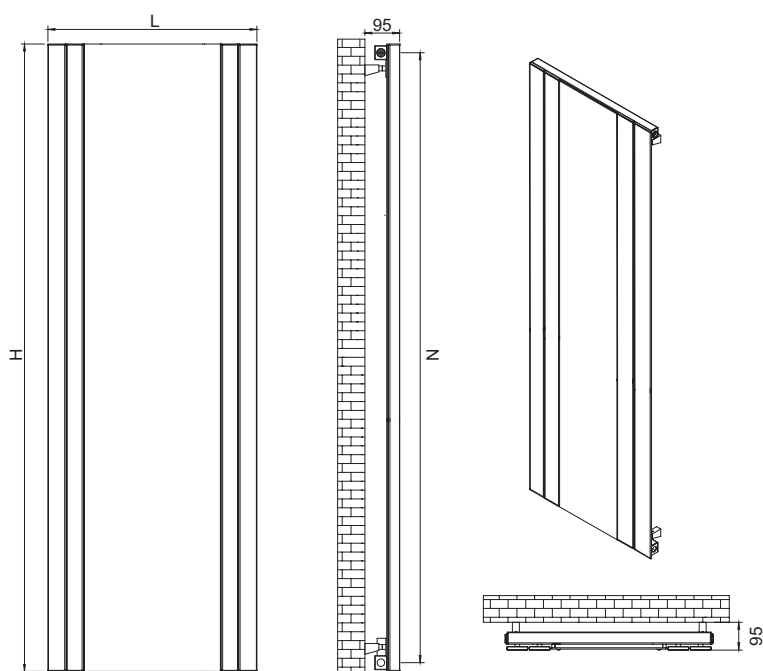

Marcelo Espejo

Altezza Height H	Largh. Width L	Codice articolo Code	Interas. Con.cent N	Peso Weight P	Conten. d'acqua Capacity	Esp. n	Resa Term. Power En442 $\Delta t=50K$ 75/65/20°C (W)
(mm)	(mm)		(mm)	(Kg)	(l)		(W)
1800	600	E1800180060 XA	1770	32,15	6,40	1,25	542

4 Tubi/Tubes

ATTENZIONE: Il radiatore è provvisto di diaframma per installazione con andata e ritorno in basso. Per l'installazione con andata in alto e ritorno in basso è necessario eliminare il diaframma. Per informazioni su come toglierlo contattare il ns. ufficio tecnico. Non adatto per installazione monotubo.

Esempio di ordinazione: E1800180060 XA = mod. Marcelo Espejo, altezza 1800 mm x larghezza 600 mm, Cromato

ATTENTION: The radiator is provided with a diaphragm for installation with downward return. For the top-down and bottom-down installation, the diaphragm must be removed. For information on how to remove it contact our technical office. Not suitable for single-pipe installation.

Ordering example: E1800180060 XA = mod. Marcelo Espejo, height 1800 mm x width 600 mm, Chromed.