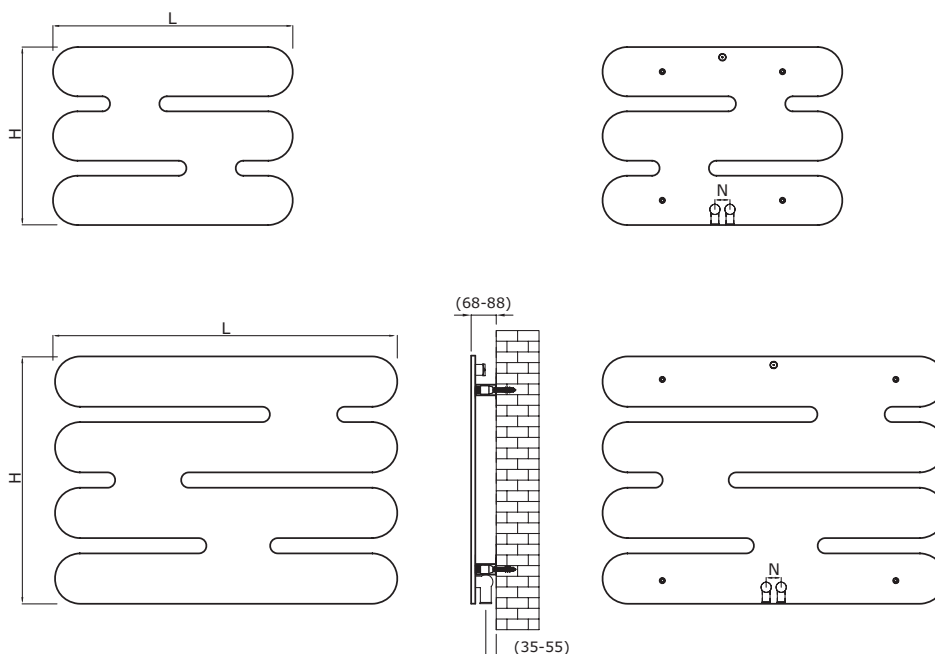

# Norma

Altezza Height H  (mm)	Largh. Width L  (mm)	Codice articolo Code	Interas. Con.cent N  (mm)	Peso Weight P  (Kg)	Conten. d'acqua Capacity  (l)	Esp. n	Resa Term. Power En442 $\Delta t=50K$ 75/65/20°C (W)
592	798	E8300060080 **	50	11,90	0,40	1,29	498
790	1100	E8300080110 **	50	21,30	1,00	1,29	903

\*\* = indicare il codice colore.

Colori disponibili: 44 = Bianco Ral 9016, 35 = Nero Ral 9005, 59 = Antracite Ral 7016, 68 = Rosso Ral 3002.

**Esempio di ordinazione:** E8300060080 35 = mod. Norma, altezza 592 mm x larghezza 798 mm, colore Ral 9005.

\*\* = indicate the color code.

Available colors: 44 = White Ral 9016, 35 = Black Ral 9005, 59 = Anthracite Ral 7016, 68 = Red Ral 3002.

**Ordering example:** E8300060080 35 = mod. Norma, height 592 mm x width 798 mm, color Ral 9005.