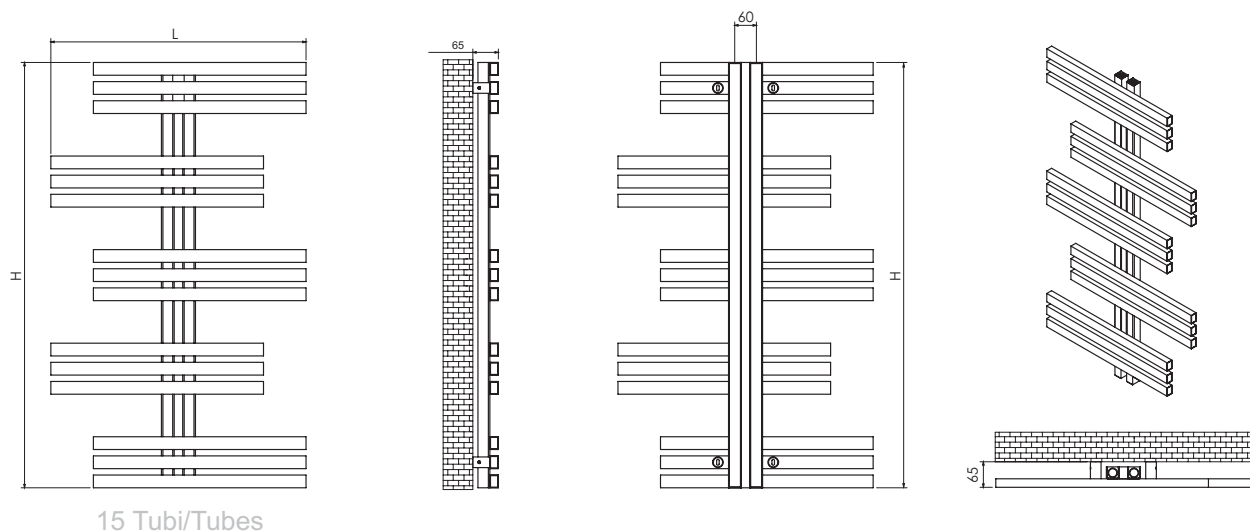

Elfie

Altezza Height H	Largh. Width L	Codice articolo Code	Interas. Con.cent N	Peso Weight P	Conten. d'acqua Capacity	Esp. n	Resa Term. Power En442 $\Delta t=50K$ 75/65/20°C (W)	Resistenza Potenza Electric Power (W)
(mm)	(mm)		(mm)	(Kg)	(l)			(W)
1200	600	72000120060 **	60	14,70	4,00	1,22	354	400

Versione cromata = Resa termica -30% rispetto al radiatore normale.

** = indicare il codice colore. 44 = Bianco Ral 9016, XA = Cromato.

Esempio di ordinazione: 72000120060 44 = mod. Elfie, altezza 1200 mm x larghezza 600 mm, colore Ral 9016.

Chromed version = Thermal yield -30% compared to the normal radiator.

** = indicate the color code. 44 = White Ral 9016, XA = Chromed.

Ordering example: 72000120060 44 = mod. Elfie, height 1200 mm x width 600 mm, color Ral 9016.