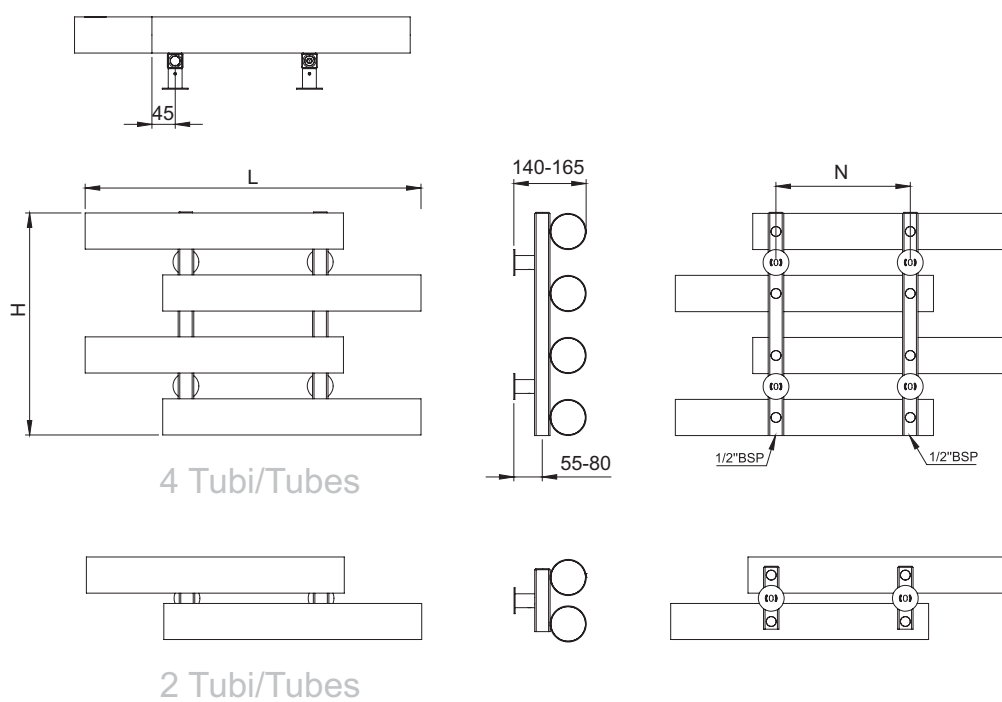

Reflex

Altezza Height H (mm)	Largh. Width L (mm)	Codice articolo Code	Interas. Con.cent N (mm)	Peso Weight P (Kg)	Conten. d'acqua Capacity (l)	Resa Term. Power En442 $\Delta t=50K$ 75/65/20°C (W)
160	650	E5800010065 **	260	4,10	3,80	85
430	650	E5800040065 **	260	7,70	7,70	248

Esempio di ordinazione: E5800010065 W1 = mod. Reflex, altezza 160 mm x larghezza 650 mm, Inox lucido.

Ordering example: E5800010065 W1 = mod. Reflex, height 160 mm x width 650 mm, Polished stainless steel.