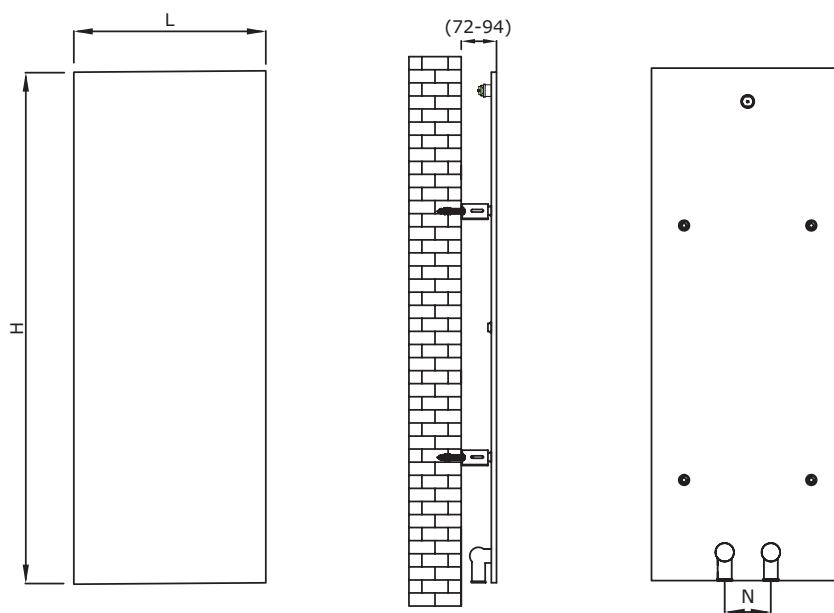

Amon

Altezza <i>Height</i> H (mm)	Largh. <i>Width</i> L (mm)	Codice articolo <i>Code</i>	Interas. <i>Con.cent</i> N (mm)	Peso <i>Weight</i> P (Kg)	Conten. d'acqua <i>Capacity</i> (l)	Esp. n	Resa Term. <i>Power</i> En442 $\Delta t=50K$ 75/65/20°C (W)
1200	450	E8000120045 44	50	10,90	0,60	1,29	608

Comprese nel radiatore nr. 2 barre portasciugamani.

Esempio di ordinazione: E8000120045 44 = mod. Amon, altezza 1200 mm x larghezza 450 mm, colore Ral 9016.

Included in the radiator nr. 2 towel bars.

Ordering example: E8000120045 44 = mod. Amon, height 1200 mm x width 450 mm, color Ral 9016.