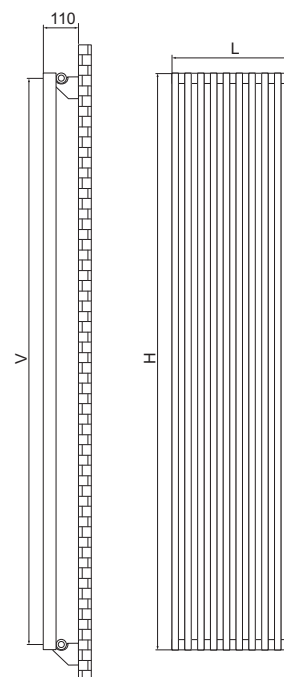

# Diva

Altezza Height H	Largh. Width L	Codice articolo Code	Interas. Con.cent N	Peso Weight P	Conten. d'acqua Capacity	Esp. n	Resa Term. Power En442 $\Delta t=50K$ 75/65/20°C (W)
(mm)	(mm)		(mm)	(Kg)	(l)		(W)
600	580	E1000060060 **	568	12,50	7,00	1,27	557
600	780	E1000060080 **	568	16,00	9,40	1,27	749
600	980	E1000060100 **	568	19,50	11,70	1,27	941
600	1180	E1000060120 **	568	23,00	14,10	1,27	1133
1800	300	E1000180030 **	1768	17,00	10,30	1,35	705
1800	380	E1000180040 **	1768	21,00	12,90	1,35	893
1800	500	E1000180050 **	1768	26,50	16,80	1,35	1175
1800	580	E1000180060 **	1768	30,50	19,30	1,35	1363

**ATTENZIONE:** Il radiatore è provvisto di diaframma per installazione con andata e ritorno in basso. Per l'installazione con andata in alto e ritorno in basso o monotubo è necessario eliminare il diaframma. Per informazioni su come toglierlo contattare il ns. ufficio tecnico.

\*\* = indicare il codice colore. 44 = Bianco Ral 9016, 58 = Grigio Antracite.

**Esempio di ordinazione:** E1000060060 44 = mod. Diva, altezza 600 mm x larghezza 580 mm, colore Ral 9016.

**ATTENTION:** The radiator is provided with a diaphragm for installation with downward return. For the top-down and bottom-down or single-pipe installation, the diaphragm must be removed. For information on how to remove it contact our technical office.

\*\* = indicate the color code. 44 = White Ral 9016, 58 = Anthracite Gray

**Ordering example:** E1000060060 44 = mod. Diva, height 600 mm x width 580 mm, color Ral 9016.