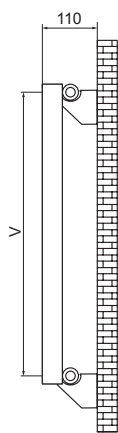

# Diva

Altezza Height H	Largh. Width L	Codice articolo Code	Interas. Con.cent N	Peso Weight P	Conten. d'acqua Capacity	Esp. n	Resa Term. Power En442 $\Delta t=50K$ 75/65/20°C (W)
(mm)	(mm)		(mm)	(Kg)	(l)		(W)
600	580	E1000060060 **	568	12,50	7,00	1,27	557
600	780	E1000060080 **	568	16,00	9,40	1,27	749
600	980	E1000060100 **	568	19,50	11,70	1,27	941
600	1180	E1000060120 **	568	23,00	14,10	1,27	1133
1800	300	E1000180030 **	1768	17,00	10,30	1,35	705
1800	380	E1000180040 **	1768	21,00	12,90	1,35	893
1800	500	E1000180050 **	1768	26,50	16,80	1,35	1175
1800	580	E1000180060 **	1768	30,50	19,30	1,35	1363

**ATTENZIONE:** Il radiatore è provvisto di diaframma per installazione con andata e ritorno in basso. Per l'installazione con andata in alto e ritorno in basso o monotubo è necessario eliminare il diaframma. Per informazioni su come toglierlo contattare il ns. ufficio tecnico.

\*\* = indicare il codice colore. 44 = Bianco Ral 9016, 58 = Grigio Antracite.

**Esempio di ordinazione:** E1000060060 44 = mod. Diva, altezza 600 mm x larghezza 580 mm, colore Ral 9016.

**ATTENTION:** The radiator is provided with a diaphragm for installation with downward return. For the top-down and bottom-down or single-pipe installation, the diaphragm must be removed. For information on how to remove it contact our technical office.

\*\* = indicate the color code. 44 = White Ral 9016, 58 = Anthracite Gray

**Ordering example:** E1000060060 44 = mod. Diva, height 600 mm x width 580 mm, color Ral 9016.