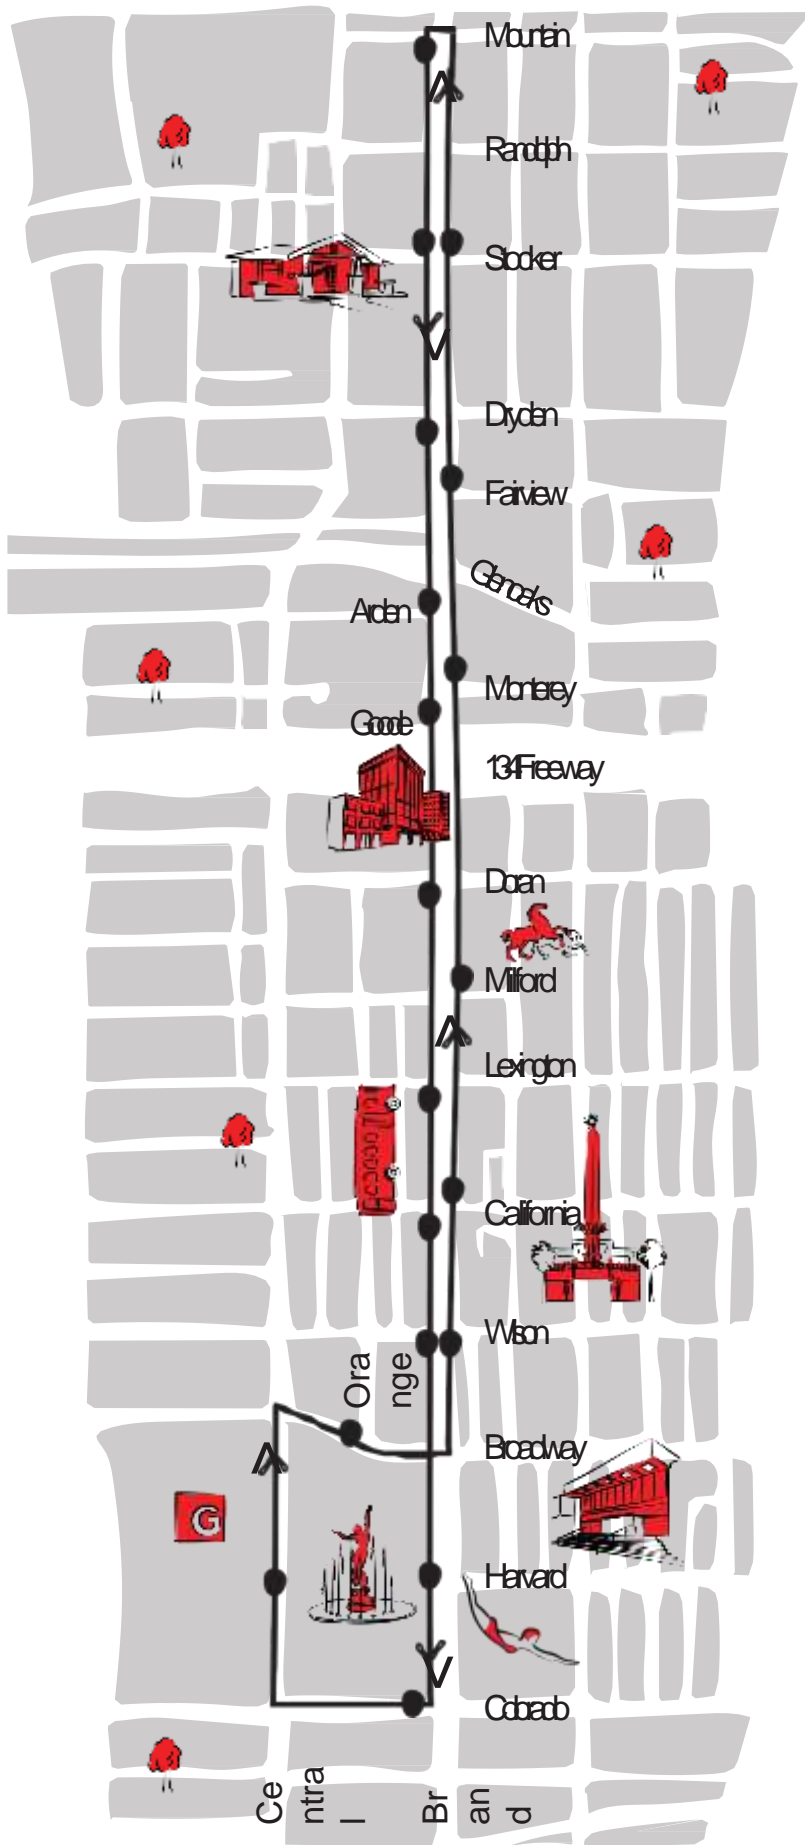

ԱՆՎՃԱՐ

ՏՈՆԱԿԱՆ ՏՐՈՒԵՅՔՈՒՄ

ԳԼԵՆՂԵԼԻ

ԿԵՆՏՐՈՆՈՒՄ

2017 թ. նոյեմբերի 18-ից մինչև 2018թ. հունվարի 15-ը

Գլենդելի Քաղաքային խորհուրդն ուրախ է ներկայացնելու «Տոնական տրոլեյբուսը»՝ անվճար, հարմար և զվարճալի միջոց՝ այս տոներին Գլենդելի կենտրոնի շուրջ պտտվելու համար:

# ԱՆՎՃԱՐ ՏՈՆԱԿԱՆ ՏՐՈՒԵՅԲՈՒՄ

- դեպի հարավ
- Bard & Martin
  - Bard & Stoker
  - Bard & Dyden
  - Bard & Genes
  - Bard & Good
  - Bard & Doan
  - Bard & Lexington
  - Bard & California
  - Bard & Wason
  - Bard & Harvard
  - Cobach
- դեպի հյուսիս
- Central & Americana
  - Broadway & Orange
  - Bard & Wason
  - Bard & California
  - Bard & Milford
  - Bard & Monterey
  - Bard & Fairview
  - Stoker