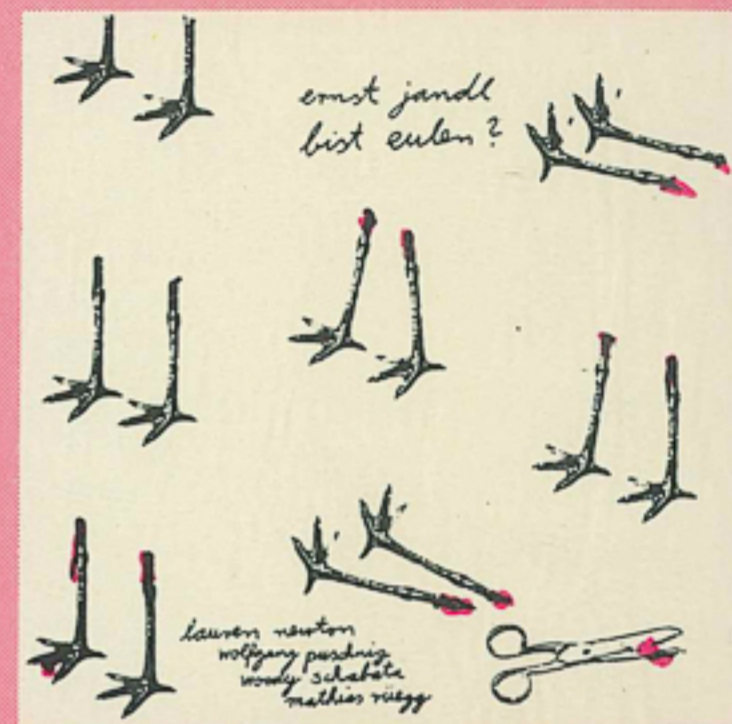

Extraplatte EX 316 141
ernst jandl • bist eulen ?
mit: lauren newton
wolfgang puschnig
woody schabata
mathias rüegg

im vertrieb der