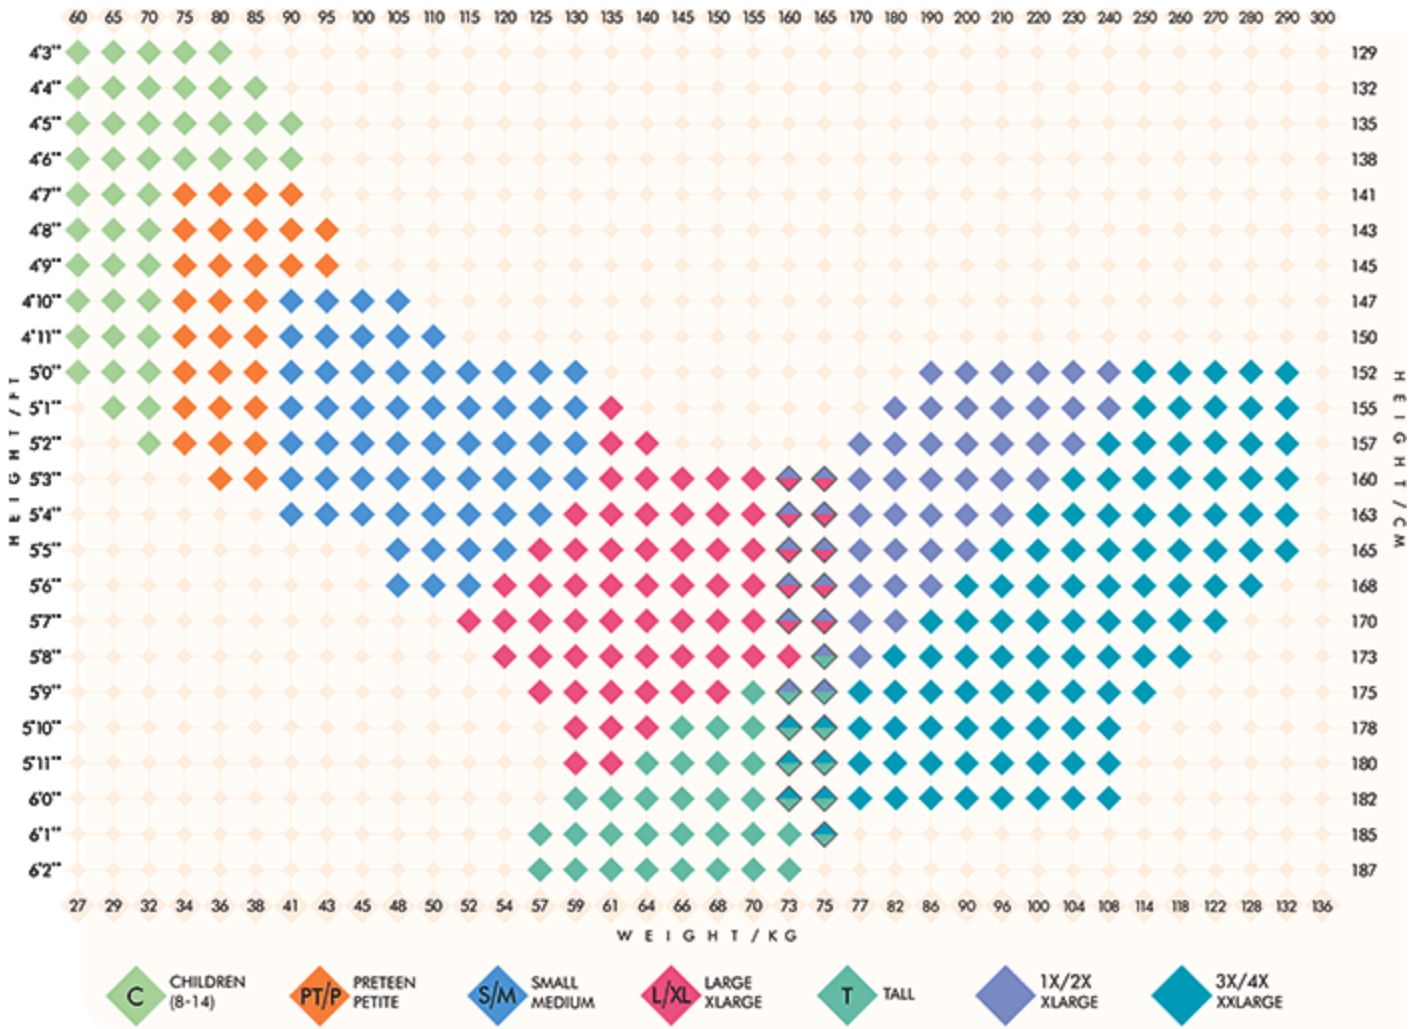

SIZING FOR:

A10 / A11 / A30 / A30X / A31 / A31X / A32 / A32X / A33 / A33X / A34 / A35 / A37 / A39 / A61 / A62 / A63 / A64 / A66 / A67 A80 / A80-S / A81 / A82 / A89 / A91 / A91X / A93

SIZING FOR GIRLS: