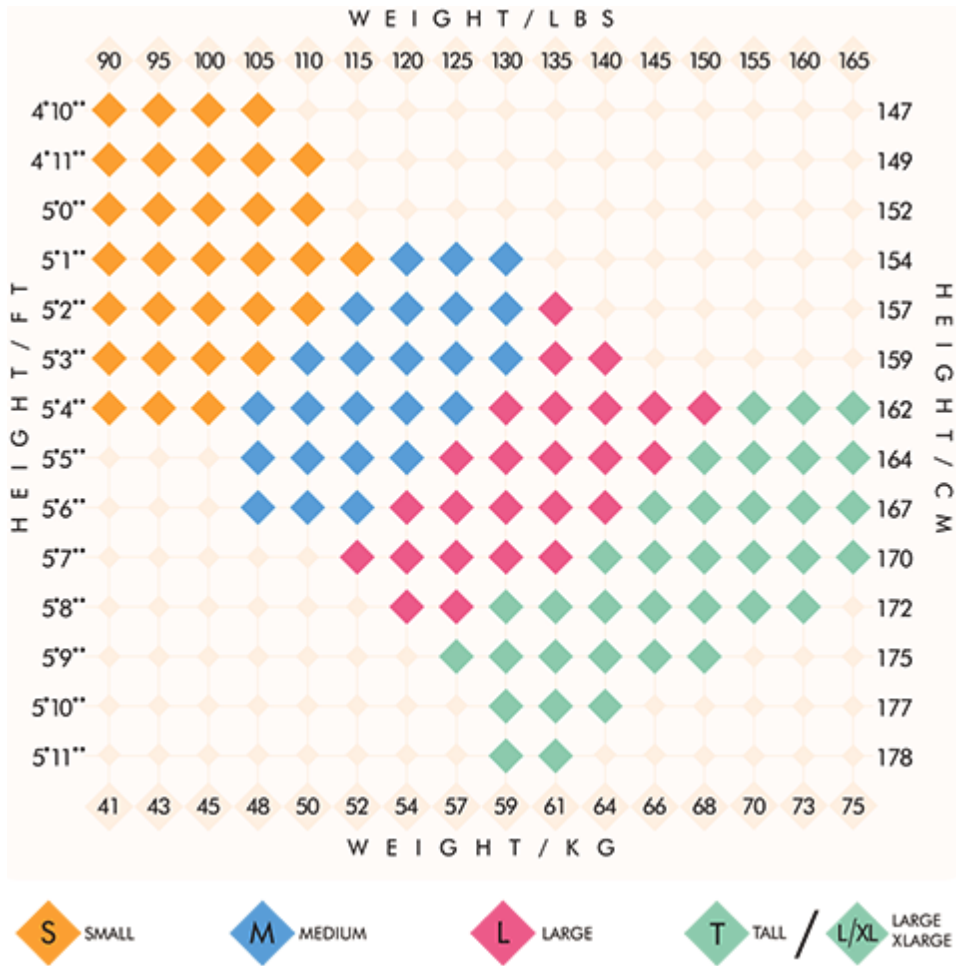

SIZING FOR ADULTS:

A20 / A45 / A46 / A47 / A55