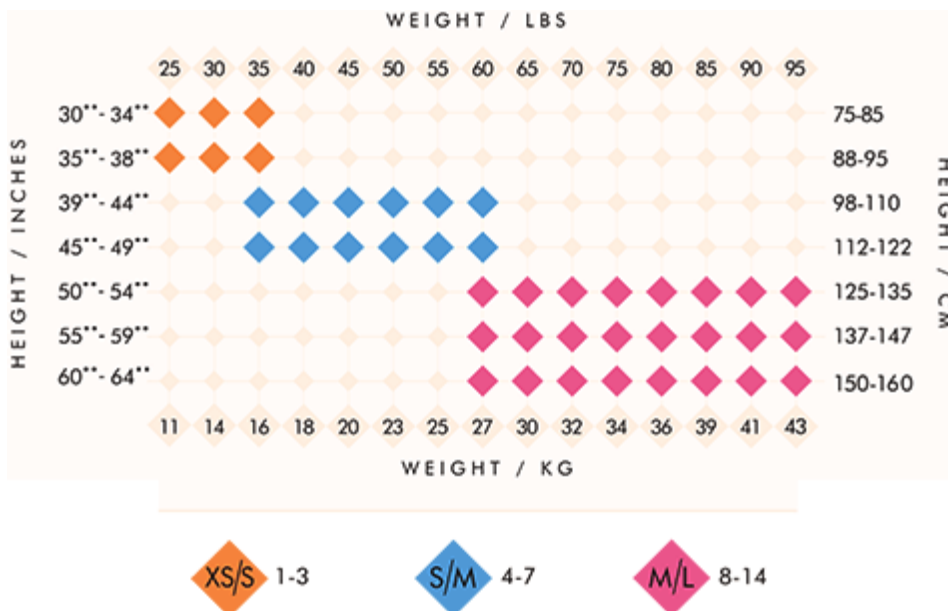

SIZING FOR:

A10 / A11 / A30 / A30X / A31 / A31X / A32 / A32X / A33 / A33X / A34 / A35 / A37 / A39 / A61 / A62 / A63 / A64 / A66 / A67 A80 / A80-S / A81 / A82 / A89 / A91 / A91X / A93