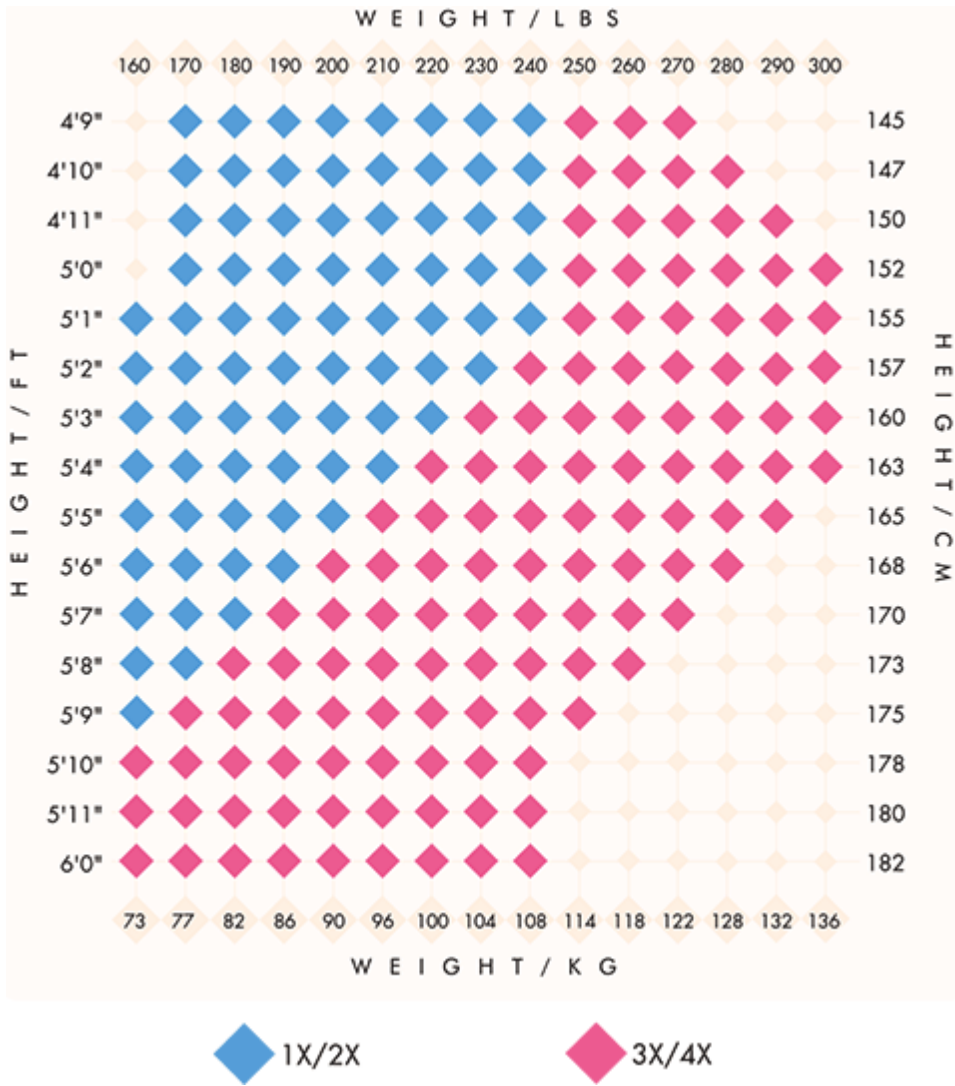

Girls Sizing

BODYWEAR SIZE CHART:	XSMALL (XS)		SMALL-MEDIUM (S-M)		LARGE-XLARGE (L-XL)		(16) Preteen
	(2-3)	(3-4)	(4-6)	(6X-7)	(8-10)	(12-14)	
Bust:	20" 51cm	22 ¹ / ₂ " 57cm	24" 61cm	26" 66cm	27 ¹ / ₂ " 70cm	30 ¹ / ₂ " 77cm	31 ¹ / ₂ " 80cm
Waist:	19" 48cm	21" 53cm	22" 56cm	23" 58cm	24" 61cm	26" 66cm	25" 64cm
Hips:	20 ¹ / ₂ " 52cm	23" 58cm	24" 61cm	27" 69cm	29" 74cm	32" 81cm	33" 84cm
Girth:	34" 86cm	37" 94cm	41" 104cm	45" 114cm	47" 119cm	51" 130cm	54 ¹ / ₂ " 138cm
Height:	35" 97cm	39" 99cm	44" 112cm	49" 124cm	53" 135cm	58" 147cm	60" 152cm

Worship: Men / Boys Sizing

SIZE:	BOYS (7-8)	BOYS	BOYS	BOYS (14-16)	MENS SMALL	MENS MEDIUM	MENS LARGE	MENS XLARGE	MENS 2LARGE	MENS 3XLARGE	MENS 4XLARGE
CHEST:	25½"-27" 65-69 cm	27"-28½" 69-72 cm	29"-30½" 74-77 cm	31"-33½" 78-85 cm	34"-38" 86.5-97 cm	38"-40" 97-102 cm	42"-44" 107-112 cm	46"-48" 117-122 cm	50"-52" 127-132 cm	54"-56" 137-142 cm	58"-60" 147.5-152.5 cm
WAIST:	22½"-24" 57-61 cm	24"-25" 61-63 cm	25"-26" 63-66 cm	26½"-28" 67-71 cm	28"-30" 71-76.2 cm	32"-34" 81.5-86.5 cm	36"-38" 91.5-97 cm	40"-42" 102-107 cm	44"-46" 112-117 cm	48"-50" 122-127 cm	52"-54" 132-137 cm
SEAT:	25½"-27" 65-69 cm	27"-26½" 69-72 cm	28½"-30½" 72-77 cm	31"-34" 78-86 cm	34"-36" 86.5-91.5 cm	38"-40" 97-102 cm	42"-44" 107-112 cm	45½"-47" 115.5-119.5 cm	48½"-50" 123.3-127 cm	50½"-52" 130-132 cm	52½"-54" 133.5-137 cm
HEIGHT:	47"-50½" 119-128 cm	61"-54½" 130-138 cm	55"-58½" 140-149 cm	59"-63½" 150-161 cm	64"-70" 163-178 cm	63"-70" 163-178 cm	64"-72" 163-183 cm	64"-72" 163-183 cm	64"-72" 163-183 cm	64"-72" 163-183 cm	64"-72" 163-183 cm

SIZING FOR GIRLS:

C10 / C11 / C30 / C31 / C32 / C33 / C35 / C37 / C39 / C61 / C62 / C64 / C80 / C80-S / C81 / C82 / C86

SIZING FOR GIRLS:

C20 / C45 / C46 / C47 / C55

SIZING FOR ADULTS:

A20 / A45 / A46 / A47 / A55