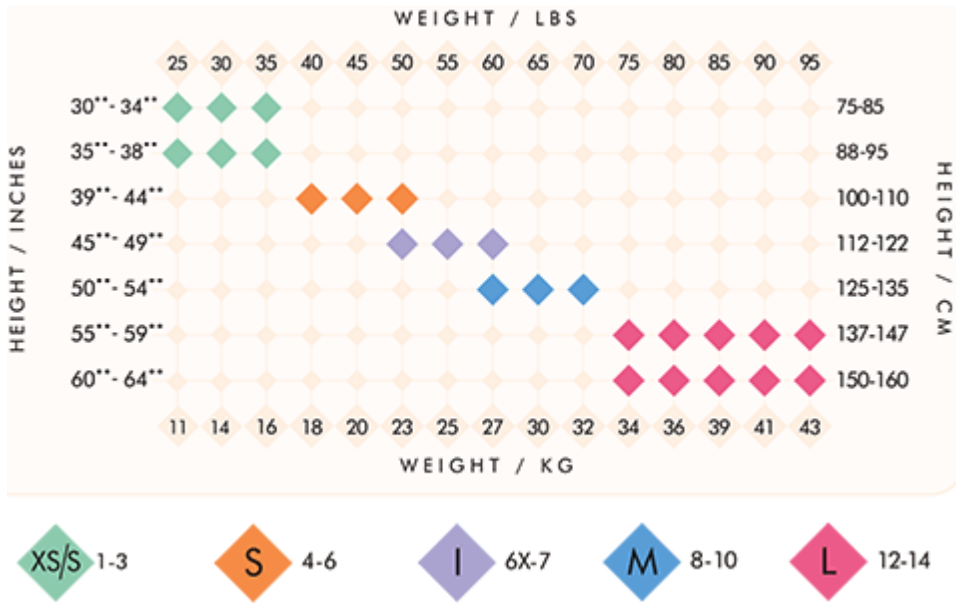

Worship: Men / Boys Sizing

SIZE:	BOYS (7-8)	BOYS	BOYS	BOYS (14-16)	MENS SMALL	MENS MEDIUM	MENS LARGE	MENS XLARGE	MENS 2LARGE	MENS 3XLARGE	MENS 4XLARGE
CHEST:	25½"-27" 65-69 cm	27"-28½" 69-72 cm	29"-30½" 74-77 cm	31"-33½" 78-85 cm	34"-38" 86.5-97 cm	38"-40" 97-102 cm	42"-44" 107-112 cm	46"-48" 117-122 cm	50"-52" 127-132 cm	54"-56" 137-142 cm	58"-60" 147.5-152.5 cm
WAIST:	22½"-24" 57-61 cm	24"-25" 61-63 cm	25"-26" 63-66 cm	26½"-28" 67-71 cm	28"-30" 71-76.2 cm	32"-34" 81.5-86.5 cm	36"-38" 91.5-97 cm	40"-42" 102-107 cm	44"-46" 112-117 cm	48"-50" 122-127 cm	52"-54" 132-137 cm
SEAT:	25½"-27" 65-69 cm	27"-26½" 69-72 cm	28½"-30½" 72-77 cm	31"-34" 78-86 cm	34"-36" 86.5-91.5 cm	38"-40" 97-102 cm	42"-44" 107-112 cm	45½"-47" 115.5-119.5 cm	48½"-50" 123.3-127 cm	50½"-52" 130-132 cm	52½"-54" 133.5-137 cm
HEIGHT:	47"-50½" 119-128 cm	61"-54½" 130-138 cm	55"-58½" 140-149 cm	59"-63½" 150-161 cm	64"-70" 163-178 cm	63"-70" 163-178 cm	64"-72" 163-183 cm	64"-72" 163-183 cm	64"-72" 163-183 cm	64"-72" 163-183 cm	64"-72" 163-183 cm

totalSTRETCH Tights Sizing

SIZING FOR:

A10 / A11 / A30 / A30X / A31 / A31X / A32 / A32X / A33 / A33X / A34 / A35 / A37 / A39 / A61 / A62 / A63 / A64 / A66 / A67 A80 / A80-S / A81 / A82 / A89 / A91 / A91X / A93

SIZING FOR GIRLS:

C10 / C11 / C30 / C31 / C32 / C33 / C35 / C37 / C39 / C61 / C62 / C64 / C80 / C80-S / C81 / C82 / C86

SIZING FOR GIRLS:

C20 / C45 / C46 / C47 / C55

SIZING FOR ADULTS:

A20 / A45 / A46 / A47 / A55