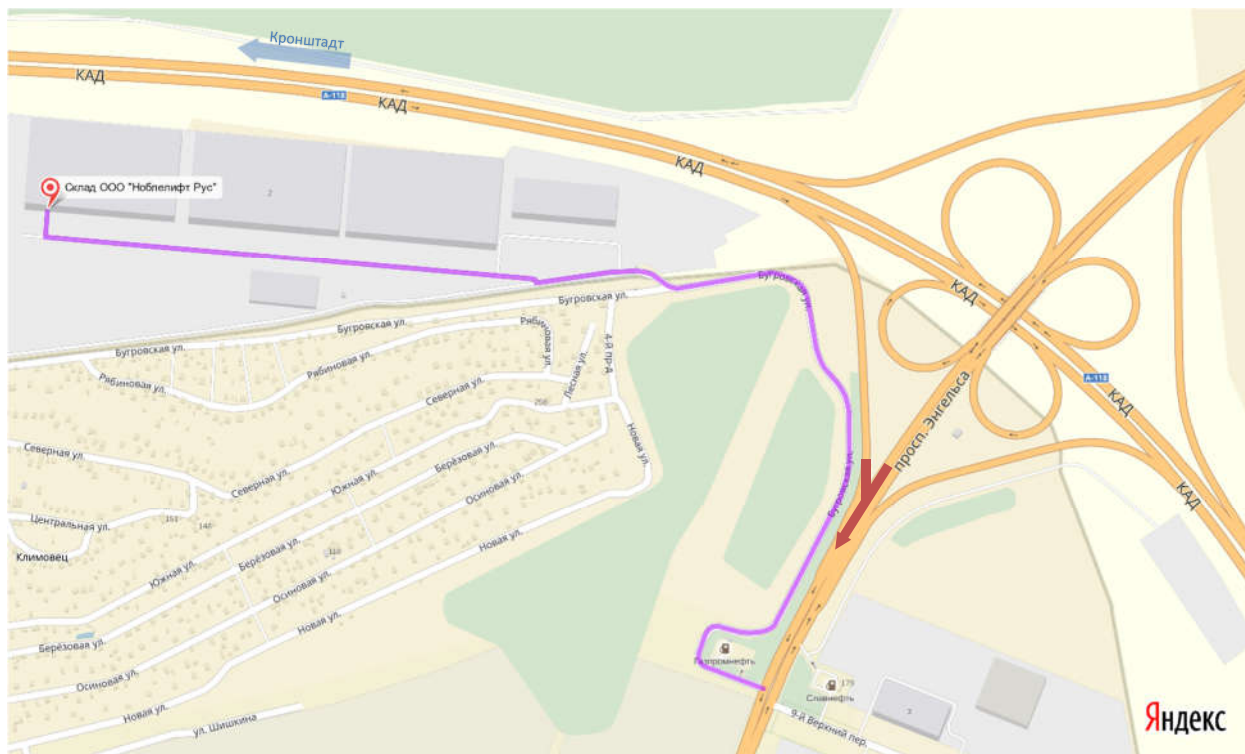

Склад ООО «Ноблелифт Рус» (время работы Пн. – Пт. 09:30 – 17:00):

Ленинградская обл., Всеволожский р-н, Бугровское сельское поселение, КАД, 23-й км (внутренняя сторона), склад № 4, ворота № 3.

60°5'35"N, 30°20'37"E60.093137, 30.343677

Тел. +7 (967) 977-28-05

Как доехать:

1. **Внимание!** При движении по проспекту Энгельса по направлению "из СПб" поворот налево на Бугровскую улицу запрещен, чтобы повернуть на Бугровскую улицу необходимо доехать до КАД и развернуться.
2. При движении по направлению "в СПб": с КАД поверните на проспект Энгельса и сразу после съезда, за заправкой «Газпромнефть» поверните направо на Бугровскую улицу.
3. Двигайтесь по Бугровской улице до поворота на территорию складского комплекса «Инвест-Бугры»
4. Подъезжайте к терминалу и нажмите на кнопку автоматического паркомата, получите парковочный билет.
5. Двигайтесь до склада №4 к воротам №3.