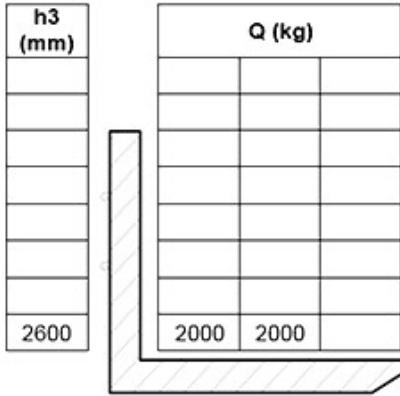

Type	PS 20
Mast	2600 mm

Type	PS 20
Mast	2900 mm

Type	PS 20
Mast	3600 mm

c(mm)	600	700		
-------	-----	-----	--	--

c(mm)	600	700		
-------	-----	-----	--	--

c(mm)	600	700		
-------	-----	-----	--	--