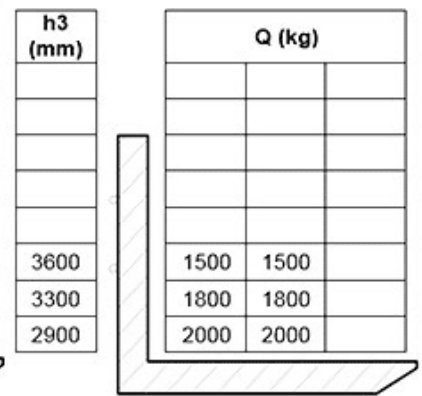

Type	PS 20
Mast	2600 mm

Type	PS 20
Mast	2900 mm

Type	PS 20
Mast	3600 mm

c(mm)	600	700		
-------	-----	-----	--	--

c(mm)	600	700		
-------	-----	-----	--	--

c(mm)	600	700		
-------	-----	-----	--	--