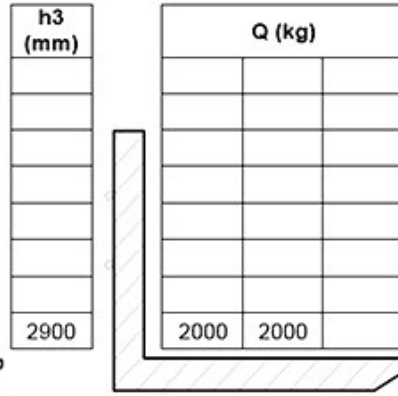

Type	PS 20
Mast	2600 mm

Type	PS 20
Mast	2900 mm

Type	PS 20
Mast	3600 mm

c(mm)	600	700		
-------	-----	-----	--	--

c(mm)	600	700		
-------	-----	-----	--	--

c(mm)	600	700		
-------	-----	-----	--	--