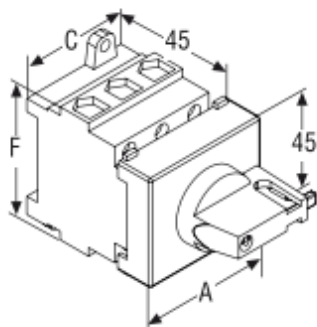

4-POLIGT

TYPBETECKNING	AC21A (A) 400-690VAC	AC23A kW 400VAC	AC3 kW 400VAC
HLO40/4T/Z20Bggr/X74F/X101	40A	15kW	11kW
HLO63/4T/Z20Bggr/X74F/X101	63A	22kW	18kW
HLT80/4T/Z20A/X74	80A	30kW	22kW
HLT125/4T/Z20ggr/X101	125A	45kW	37kW

MÅTT: mm	(A) 3P/4P	(C) 3P/4P	(F) 3P/4P
HLO40-HLO63	36/49	36/49	60
HLT80	63/87,5	63/87,5	64
HLT125	70/93	70/93	83

Anslutningar Nm: 3Nm
Standard: IEC/EN 60947-3