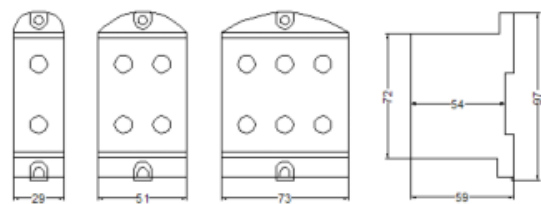

Produktark och Tekniskdata för Centech AL/CU-plintar

Grundläggande Data

Storlek:	50mm#	95mm#
Färger:	Grå, Blå, Gul/grön	Grå, Blå, Gul/grön
Max temp:	80C°	80C°
Storlek på Insexnyckel:	5	5
Nominellt strömvärde:	Al 145A, Cu 160A	Al 180A, Cu 230A
Nominellt Isolationsvärde:	800V	800V
Standard:	EN 60947-7-1, UL 1059	EN 60947-7-1, UL 1059
Dragmoment	2-4mm 4Nm, 6-50mm 12Nm	20Nm

Storlek:	150mm#	240mm#
Färger:	Grå, Blå, Gul/grön	Grå, Blå, Gul/grön
Max temp:	80C°	80C°
Storlek på Insexnyckel:	8	8
Nominellt strömvärde:	Al 290A, Cu 320A	Al 380A, Cu 425A
Nominellt Isolationsvärde:	600V	600V
Standard:	EN 60947-7-1, UL 1059	EN 60947-7-1, UL 1059
Dragmoment	35-95mm 14Nm, 120-150mm 25Nm	35-70mm 12Nm, 95-240mm 40Nm

Mått och Dimensioner:

50mm²

150mm²

90mm²

240mm²