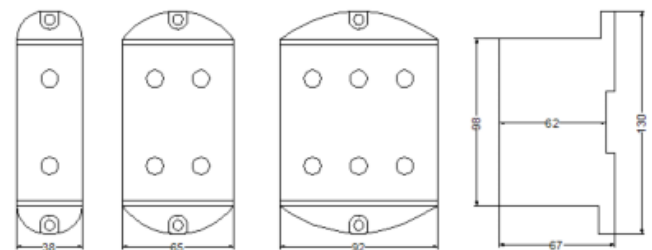

Produktark och Tekniskdata för Centech AL/CU-plintar

Grundläggande Data

Storlek:	50mm#	95mm#
Färger:	Grå, Blå, Gul/grön	Grå, Blå, Gul/grön
Max temp:	80C°	80C°
Storlek på Insexnyckel:	5	5
Nominellt strömvärde:	Al 145A, Cu 160A	Al 180A, Cu 230A
Nominellt Isolationsvärde:	800V	800V
Standard:	EN 60947-7-1, UL 1059	EN 60947-7-1, UL 1059
Dragmoment	2-4mm 4Nm, 6-50mm 12Nm	20Nm

Storlek:	150mm#	240mm#
Färger:	Grå, Blå, Gul/grön	Grå, Blå, Gul/grön
Max temp:	80C°	80C°
Storlek på Insexnyckel:	8	8
Nominellt strömvärde:	Al 290A, Cu 320A	Al 380A, Cu 425A
Nominellt Isolationsvärde:	600V	600V
Standard:	EN 60947-7-1, UL 1059	EN 60947-7-1, UL 1059
Dragmoment	35-95mm 14Nm, 120-150mm 25Nm	35-70mm 12Nm, 95-240mm 40Nm

Mått och Dimensioner:

50mm²

150mm²

90mm²

240mm²