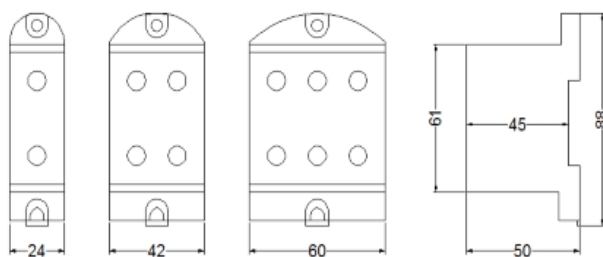

Produktark och Tekniskdata för Centech AL/CU-plintar

Grundläggande Data

Storlek:	50mm#	95mm#
Färger:	Grå, Blå, Gul/grön	Grå, Blå, Gul/grön
Max temp:	80C°	80C°
Storlek på Insexnyckel:	5	5
Nominellt strömvärde:	Al 145A, Cu 160A	Al 180A, Cu 230A
Nominellt Isolationsvärde:	800V	800V
Standard:	EN 60947-7-1, UL 1059	EN 60947-7-1, UL 1059
Dragmoment	2-4mm 4Nm, 6-50mm 12Nm	20Nm

Storlek:	150mm#	240mm#
Färger:	Grå, Blå, Gul/grön	Grå, Blå, Gul/grön
Max temp:	80C°	80C°
Storlek på Insexnyckel:	8	8
Nominellt strömvärde:	Al 290A, Cu 320A	Al 380A, Cu 425A
Nominellt Isolationsvärde:	600V	600V
Standard:	EN 60947-7-1, UL 1059	EN 60947-7-1, UL 1059
Dragmoment	35-95mm 14Nm, 120-150mm 25Nm	35-70mm 12Nm, 95-240mm 40Nm

Mått och Dimensioner:

50mm²

150mm²

90mm²

240mm²