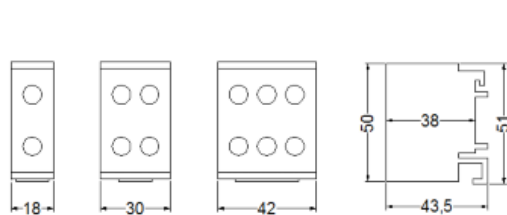

Produktark och Tekniskdata för Centech AL/CU-plintar

Grundläggande Data

Storlek:	50mm#	95mm#
Färger:	Grå, Blå, Gul/grön	Grå, Blå, Gul/grön
Max temp:	80C°	80C°
Storlek på Insexnyckel:	5	5
Nominellt strömvärde:	Al 145A, Cu 160A	Al 180A, Cu 230A
Nominellt Isolationsvärde:	800V	800V
Standard:	EN 60947-7-1, UL 1059	EN 60947-7-1, UL 1059
Dragmoment	2-4mm 4Nm, 6-50mm 12Nm	20Nm

Storlek:	150mm#	240mm#
Färger:	Grå, Blå, Gul/grön	Grå, Blå, Gul/grön
Max temp:	80C°	80C°
Storlek på Insexnyckel:	8	8
Nominellt strömvärde:	Al 290A, Cu 320A	Al 380A, Cu 425A
Nominellt Isolationsvärde:	600V	600V
Standard:	EN 60947-7-1, UL 1059	EN 60947-7-1, UL 1059
Dragmoment	35-95mm 14Nm, 120-150mm 25Nm	35-70mm 12Nm, 95-240mm 40Nm

Mått och Dimensioner:

50mm²

150mm²

90mm²

240mm²