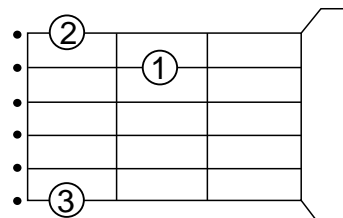

MICHEL TELÓ

Ai se eu te pego

Tom: C (Tom original: B)

C G

Nossa, nossa

Am F7M

Assim você me mata

C G

Ai se eu te pego

Am F7M

Ai ai se eu te pego

C G

Delícia, delícia

Am F7M

Assim você me mata

C G

Ai se eu te pego

Am F7M

Ai ai se eu te pego

(C G Am F7M C G F7M)

C G Am F7M

Sábado na balada __,

C G Am F7M

__A galera começou a dancar __,

C G Am F7M

__E passou a menina mais linda __,

C G Am F7M

Tomei coragem e comecei a falar __,

Sertanejo pop

4

C

G

Am

F7M