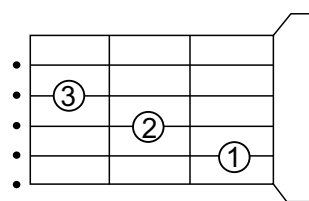

ZÉ RAMALHO

ENTRE A SERPENTE E A ESTRELA

Tom: G

C Em F G (2X)

C Em F7M C
_Há um brilho de faca _onde o amor vier
C Em F7M G
_E ninguém tem o mapa da alma da mulher
F7M G C Em F7M
Ninguém sai com o coração sem sangrar ao tentar reve-la
C Em F7M C
_Um ser maravilhoso, entre a serpente e a estrela

(C Em F7M G)

C Em F7M C
_Um grande amor no passado se transforma em aversão
C Em F7M G
_E os dois lado à lado corroem o coração
F7M G C Em F7M
Não existe saudade mais cortante que o de um grande amor ausente
C Em F7M C
Dura feito diamante corta a ilusão da gente

(C Em F G)

(Agora a música mudaria de tom para ré Maior, esta mudança não está nessa versão simplificada)

C

Em

F7M

G