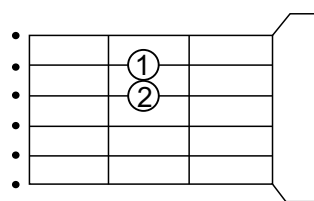

ZÉ RAMALHO

ENTRE A SERPENTE E A ESTRELA

Tom: G

C Em F G (2X)

C Em F7M C
_Há um brilho de faca _onde o amor vier
C Em F7M G
_E ninguém tem o mapa da alma da mulher
F7M G C Em F7M
Ninguém sai com o coração sem sangrar ao tentar reve-la
C Em F7M C
_Um ser maravilhoso, entre a serpente e a estrela

(C Em F7M G)

C Em F7M C
_Um grande amor no passado se transforma em aversão
C Em F7M G
_E os dois lado à lado corroem o coração
F7M G C Em F7M
Não existe saudade mais cortante que o de um grande amor ausente
C Em F7M C
Dura feito diamante corta a ilusão da gente

(C Em F G)

(Agora a música mudaria de tom para ré Maior, esta mudança não está nessa versão simplificada)

C

Em

F7M

G