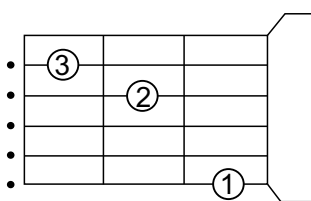

ZÉ RAMALHO

ENTRE A SERPENTE E A ESTRELA

Tom: G

C Em F G (2X)

C Em F7M C
_Há um brilho de faca _onde o amor vier
C Em F7M G
_E ninguém tem o mapa da alma da mulher
F7M G C Em F7M
Ninguém sai com o coração sem sangrar ao tentar reve-la
C Em F7M C
_Um ser maravilhoso, entre a serpente e a estrela

(C Em F7M G)

C Em F7M C
_Um grande amor no passado se transforma em aversão
C Em F7M G
_E os dois lado à lado corroem o coração
F7M G C Em F7M
Não existe saudade mais cortante que o de um grande amor ausente
C Em F7M C
Dura feito diamante corta a ilusão da gente

(C Em F G)

(Agora a música mudaria de tom para ré Maior, esta mudança não está nessa versão simplificada)

C

Em

F7M

G