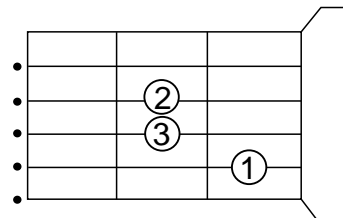

MICHEL TELÓ

Ai se eu te pego

Tom: C (Tom original: B)

C G

Nossa, nossa

Am F7M

Assim você me mata

C G

C G Am F7M

__E passou a menina mais linda __,

C G Am F7M

Tomei coragem e comecei a falar __,

Vó, tô estourado

4

C

G