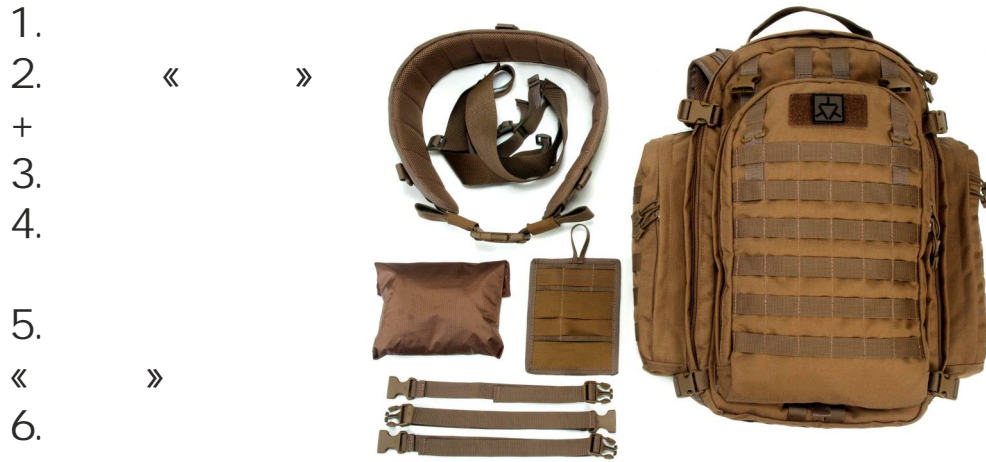

42 25 6

Velcro

32 12 6

www.traversetactical.team
info@traversetactical.team
+38 066 553 2040
+38 099 248 0181

« » : 30
: 50 40 25
: 50 27 14
: 2500
: Cordura, YKK, RIP-STOP, 2M.
: 1
1 40
3
+1 « », 1

1. 40
 2. 40
 3.
 4.
 5. « »