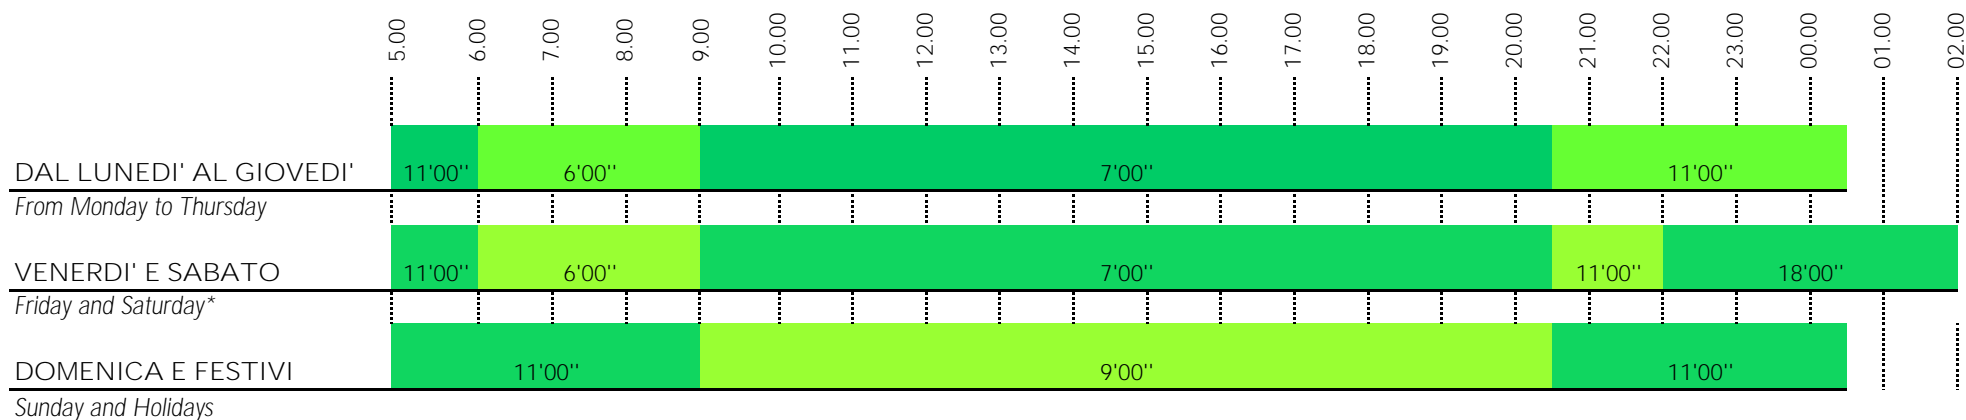

# TRAMVIA DI FIRENZE LINEA T2

ORARI, FREQUENZE, PRIME ED ULTIME CORSE - *Timetables, first and last run*

VALIDI DAL 3 AGOSTO AL 1 SETTEMBRE 2019 - *From 3th August to 1th September*

\* L'estensione alle 2.00 di notte solo il venerdì e sabato sera - *Service available until 2.00 am only on Friday and Saturday evening*

## PRIME CORSE (Tutti i giorni) - First tram (All Days)

5:00	5:02	5:04	5:05	5:07	5:08	5:10	5:12	5:13	5:15	5:17	5:19	5:20
5:11	5:13	5:15	5:16	5:18	5:19	5:21	5:23	5:24	5:26	5:28	5:30	5:31

## ULTIME CORSE (Venerdì e sabato) - Last tram (Friday and Saturday)

1:11	1:13	1:15	1:17	1:18	1:19	1:22	1:23	1:24	1:26	1:28	1:30	1:32
1:32	1:33	1:35	1:37	1:39	1:40	1:42	1:43	1:44	1:46	1:48	1:50	1:52

Gli orari indicati sono approssimativi e possono differire di 2-3 minuti. Si consiglia di recarsi in banchina con qualche minuto di anticipo.  
The times indicated are approximate and may differ by 2-3 minutes. It is advisable to go to the dock a few minutes in advance

PRIME CORSE (Tutti i giorni) - First tram (All days)

5:00	5:02	5:04	5:07	5:09	5:10	5:12	5:14	5:15	5:17	5:19	5:21	5:23
5:11	5:13	5:16	5:18	5:20	5:21	5:23	5:25	5:26	5:28	5:30	5:32	5:34

ULTIME CORSE (Da domenica a giovedì) - Last tram (From Sunday to Thursday)