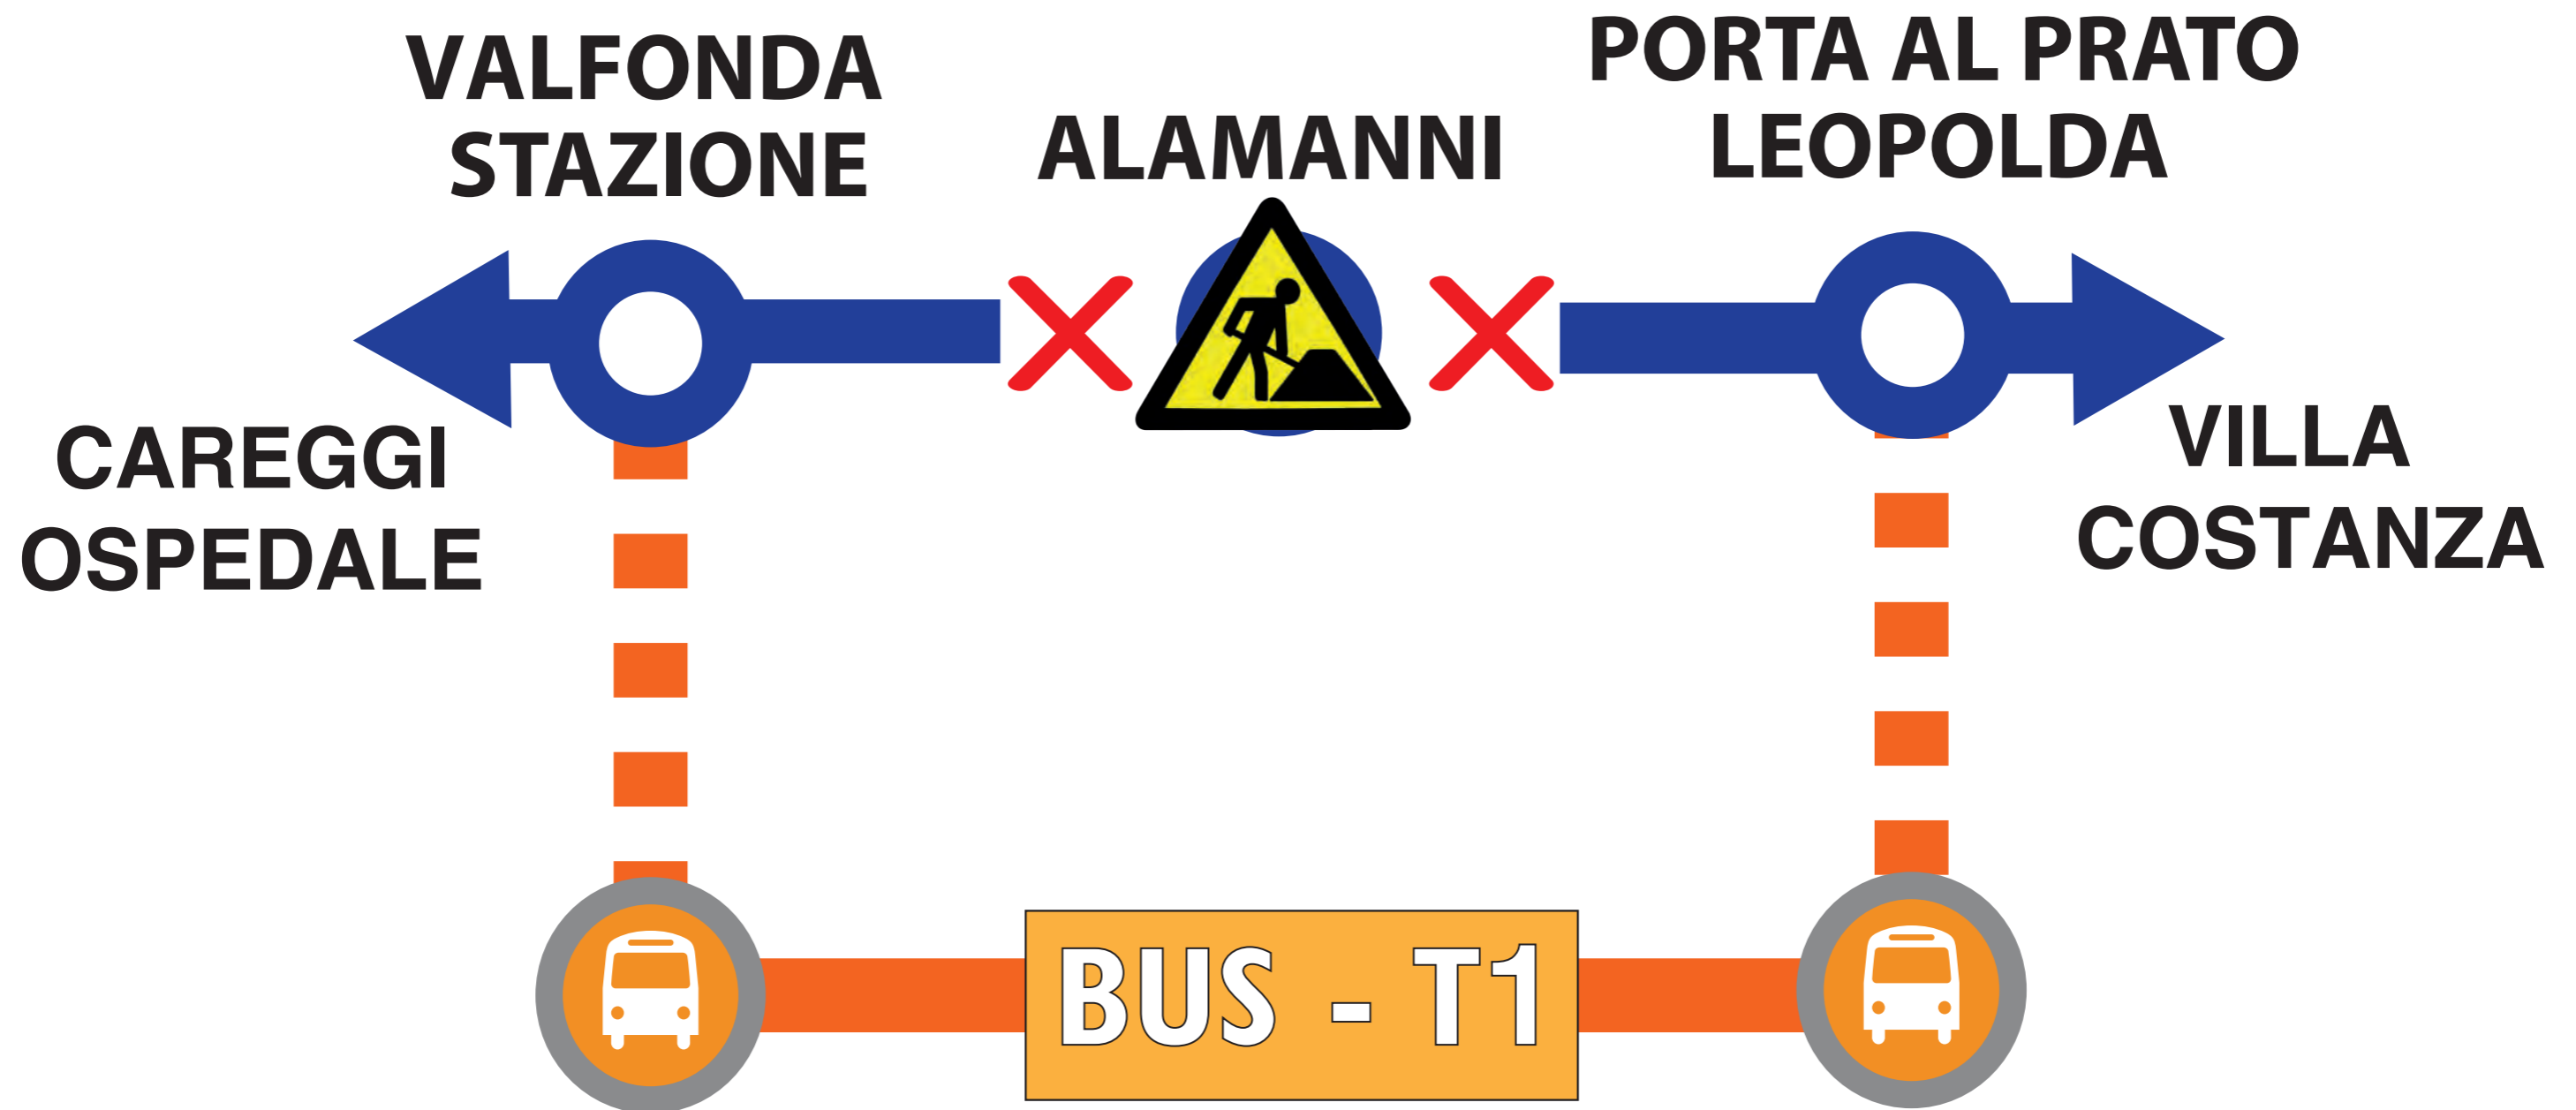

MERCOLEDÌ 24 OTTOBRE
DALLE 22.00 ALLE 00.30

SERVIZIO INTERROTTO TRA
“VALFONDA”
E
“PORTA AL PRATO - LEOPOLDA”

PER INTERVENTO DI MANUTENZIONE

TRATTO GARANTITO DA BUS SOSTITUTIVI

MAPPE E INDICAZIONI ALLE FERMATE INTERESSATE

NAVETTA T1
DIREZIONE VALFONDA

PORTA AL PRATO
LEOPOLDA

NAVETTA T1
ARRIVO A VALFONDA

PARTENZA PER
PORTA AL PRATO LEPOPOLDA

VALFONDA

NAVETTA T1
DIREZIONE
PORTA AL PRATO LEPOPOLDA

ALAMANNI
STAZIONE
SANTA MARIA NOVELLA

NAVETTA T1
DIREZIONE
VALFONDA