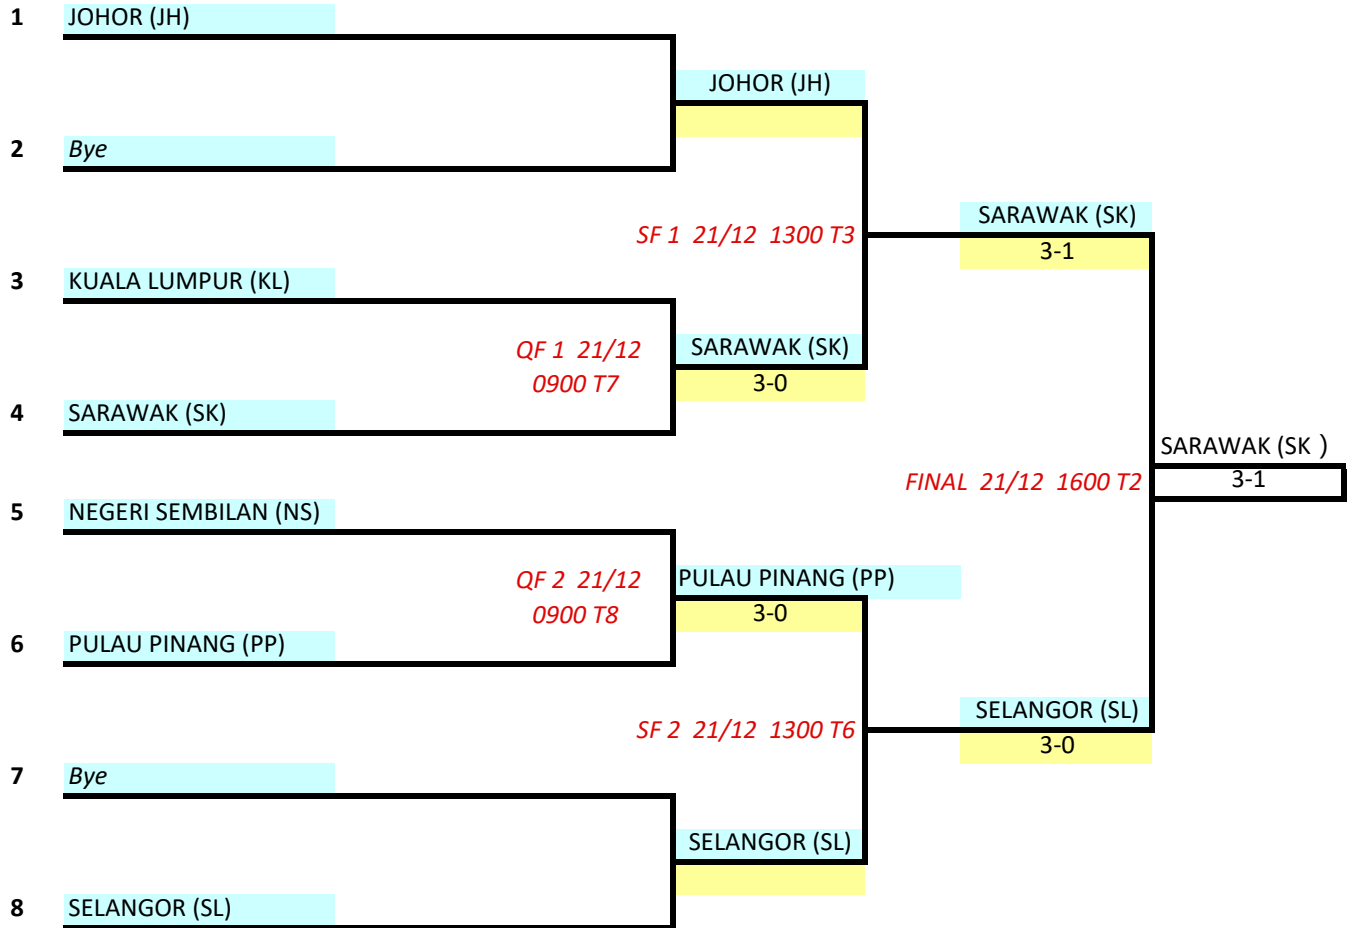

KEJOHANAN PING PONG MALAYSIA KE-54, 2017  
2017年马来西亚第54届全国乒乓球锦标赛  
20 – 23 Disember 2017

Dewan Tan Sri Hamzah, Majlis Olimpik Malaysia, Kuala Lumpur

**WOMEN'S TEAM - STAGE 2**

	SARAWAK				KUALA LUMPUR		G1	G2	G3	G4	G5	WIN
A	1221	ALICE CHANG LI SIAN	X	424	TAN ZHE YAN	11-3	11-6	11-9				3-0
B	1222	KUEH WAN MAY	Y	421	IM LI YING	11-7	11-4	13-11				3-0
C	1224	SAMMI TAY YUEN NING	Z	423	OW YAO PIN	6-11	11-4	12-10	11-4			3-1
A	1221	ALICE CHANG LI SIAN	Y	421	IM LI YING							
B	1222	KUEH WAN MAY	X	424	TAN ZHE YAN							

	NEGERI SEMBILAN				PULAU PINANG		G1	G2	G3	G4	G5	WIN
A	521	CHONG XING YEE	X	924	ANGEL OOI JIE HAN	15-13	5-11	7-11	11-9	6-11		2-3
B	522	WAN CHIAU YEE	Y	925	OH YONG XIN	5-11	3-11	3-11				0-3
C	524	LEE KAR ERN	Z	923	LOOK LEE PENG	8-11	8-11	11-13				0-3
A	521	CHONG XING YEE	Y	925	OH YONG XIN							
B	522	WAN CHIAU YEE	X	924	ANGEL OOI JIE HAN							

KEJOHANAN PING PONG MALAYSIA KE-54, 2017  
2017年马来西亚第54届全国乒乓球锦标赛  
20 – 23 Disember 2017

Dewan Tan Sri Hamzah, Majlis Olimpik Malaysia, Kuala Lumpur

## WOMEN'S TEAM - STAGE 2

	PULAU PINANG				SELANGOR		G1	G2	G3	G4	G5	WIN
A	925	OH YONG XIN	X	1322	KUAN E XIAN	11-7	9-11	10-12	11-8	4-11		2-3
B	923	LOOK LEE PENG	Y	1321	AMANDA WONG EE LING	7-11	2-11	3-11				0-3
C	924	ANGEL OOI JIE HAN	Z	1323	CATHERINE CHAN ZHE YEN	3-11	11-9	7-11	11-3	8-11		2-3
A	925	OH YONG XIN	Y	1321	AMANDA WONG EE LING							
B	923	LOOK LEE PENG	X	1322	KUAN E XIAN							