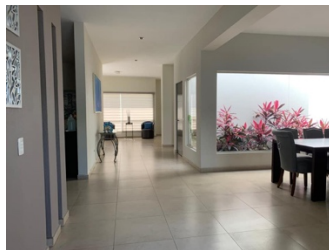

CV-518 Carolco Residencial

VENTA: \$8'490,000 MXN

INFORMACION DEL INMUEBLE

VENTA

TIPO: Casa Residencial

CARACTERISTICAS: Esta moderna residencia de 353 m² se encuentra en la colonia Carolco Residencial, el cual cuenta con acceso controlado, barda perimetral, caseta y servicio de vigilancia (24 hrs/7 días). Esta privada se encuentra ubicada en una tranquila zona en la carretera nacional rodeado de áreas naturales muy cerca de todo. A escasos 10 minutos de los centros comerciales Esfera City Center, Pueblo Serena y la zona comercial de La Rioja.