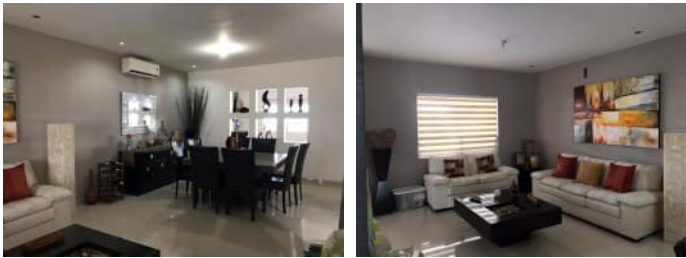

CV-249 Valle del Cristal

VENTA: \$7'000,000 MXN

INFORMACION DEL INMUEBLE

VENTA

TIPO: Casa Residencial

CARACTERISTICAS: Esta residencia de 340 m² se encuentra en excelente ubicación en el interior del exclusivo y prestigiado sector Valle del Cristal, el cual cuenta con acceso controlado, barda perimetral, caseta y servicio de vigilancia (24 hrs/7 días). El fraccionamiento cuenta con una ubicación estratégica cerca a la salida de la Carretera Nacional y a escasos 12 minutos de el centro comercial Esfera Fashion Hall y la zona comercial La Rioja.

Amplio Jardín :

Estudio:

Barra de Servicio :

Comentarios : Recámaras con Baño Vestidor, Sala, Comedor, Cocina Integral cubierta de Granito, Alacena, Parrilla, Horno Convencional, Microondas, Recibidor de Doble Altura, Estudio, Closet de Blancos, Cuarto de Servicio, Lavandería Techada, Zinc, Balcón en Recámara Principal, Amplio Jardín con Terraza, Barra de Servicio con Tarja, Pasillo Lateral, Bodega, Abanicos de Techo, Dos Boilers, Persianas, Canceles de Cristal, 7 Minisplits
Amenidades : A unos minutos de Centros Comerciales, Gasolineras, Supermercados, Farmacias, Escuelas, Club de