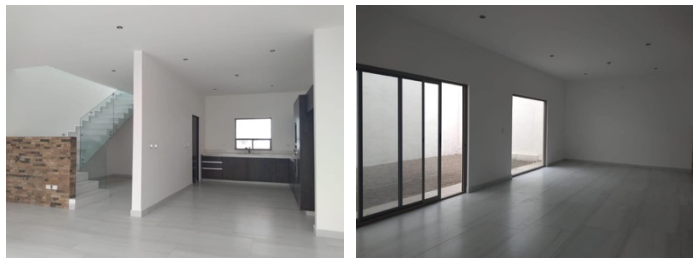

CV-471 Bosques de Vistancia

VENTA: \$6'250,000 MXN

INFORMACION DEL INMUEBLE

VENTA

TIPO: Casa Residencial

CARACTERISTICAS: Esta cómoda residencia de 301 m² se encuentra en el interior del exclusivo y prestigiado sector Bosques de Vistancia, un tranquilo Fraccionamiento el cual cuenta con acceso controlado, barda perimetral, caseta y servicio de vigilancia (24 hrs/7 días). El parque cuenta con una gran área verde con bancas de descanso, juegos infantiles, y palapa. En una excelente ubicación muy cerca de la zona comercial Esfera en Carretera Nacional.