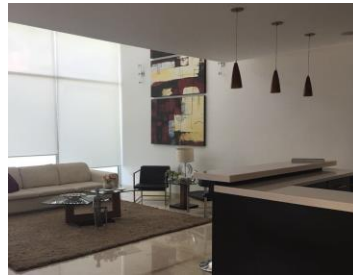

### INFORMACION DEL INMUEBLE

**VENTA**

**TIPO:** Casa Residencial

**CARACTERISTICAS:** Esta cómoda residencia de 488 m<sup>2</sup> se encuentra en el interior del sector Bosques del Vergel, un tranquilo Fraccionamiento el cual cuenta con acceso controlado, barda perimetral, caseta y servicio de vigilancia (24 hrs/7 días). El parque cuenta con una gran área verde con bancas de descanso, juegos infantiles, y palapa. En una excelente ubicación alrededor de 5 minutos de la zona comercial Esfera en Carretera Nacional.

**Comedor :**

**Área Social :**

**Comentarios :** Recámaras con Baño Vestidor, Lavandería Techada, Acabados de Lujo

**Amenidades :** Parque, Centros Comerciales, Club de Golf, Deportivo, Escuela, Restaurantes, Supermercado, Servicio comida rápida, Gasolinera, .