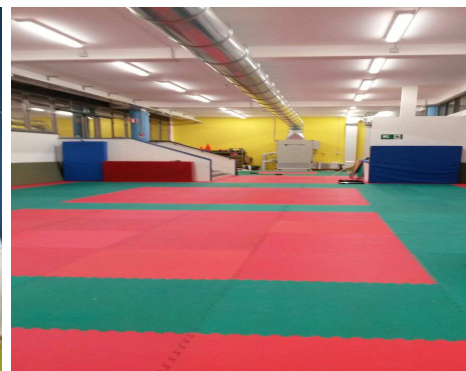

ISCRIZIONI APERTE (informazioni in segreteria - 335 6918077)