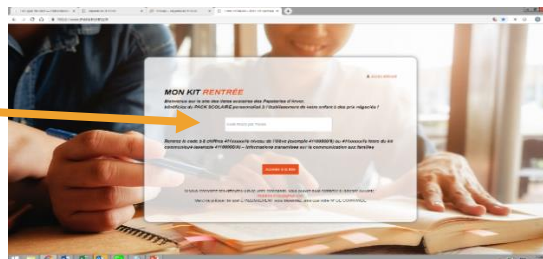

- ✓ Saisir vos coordonnées
- ✓ Règlement carte bancaire sécurisé
- ✓ **Imprimer votre commande** afin de pouvoir récupérer votre pack scolaire le jour de la distribution à l'école

Si toutefois, vous sélectionnez « Règlement auprès de votre référent pack scolaire » : Merci d'envoyer **AVANT LE 17 JUILLET** un chèque aux Papeteries d'Arvor (ZA Airlande – Rue Didier Daurat – 35136 St Jacques de La Lande) et noter au dos du chèque : N° de commande + nom de l'élève + niveau du kit (CP/CE1...) + Ecole Ste Anne/Chavagne. Votre commande sera uniquement validée à réception du chèque.

- ✓ **Un mail de confirmation** est transmis pour assurer la bonne prise en compte de votre commande.

**ET DE NOMBREUX ARTICLES FACULTATIFS
AU CHOIX POUR CHAQUE CLASSE**

CLOTURE DES COMMANDES SUR LE SITE :

➤ **DIMANCHE 26 JUILLET 2020**

APEL ECOLE SAINTE ANNE :

Hélène DELAYEN et Sophie VOGEL

apel.stanne.chav@gmail.com