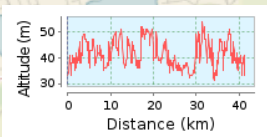

# Stadler Bike 2018

**41.35 km (Rundkurs)**

**Gesamtanstieg: 286 m, Gesamtabstieg: 286 m  
Höhendifferenz 23 m (Höhe von: 31 m bis 54 m)**