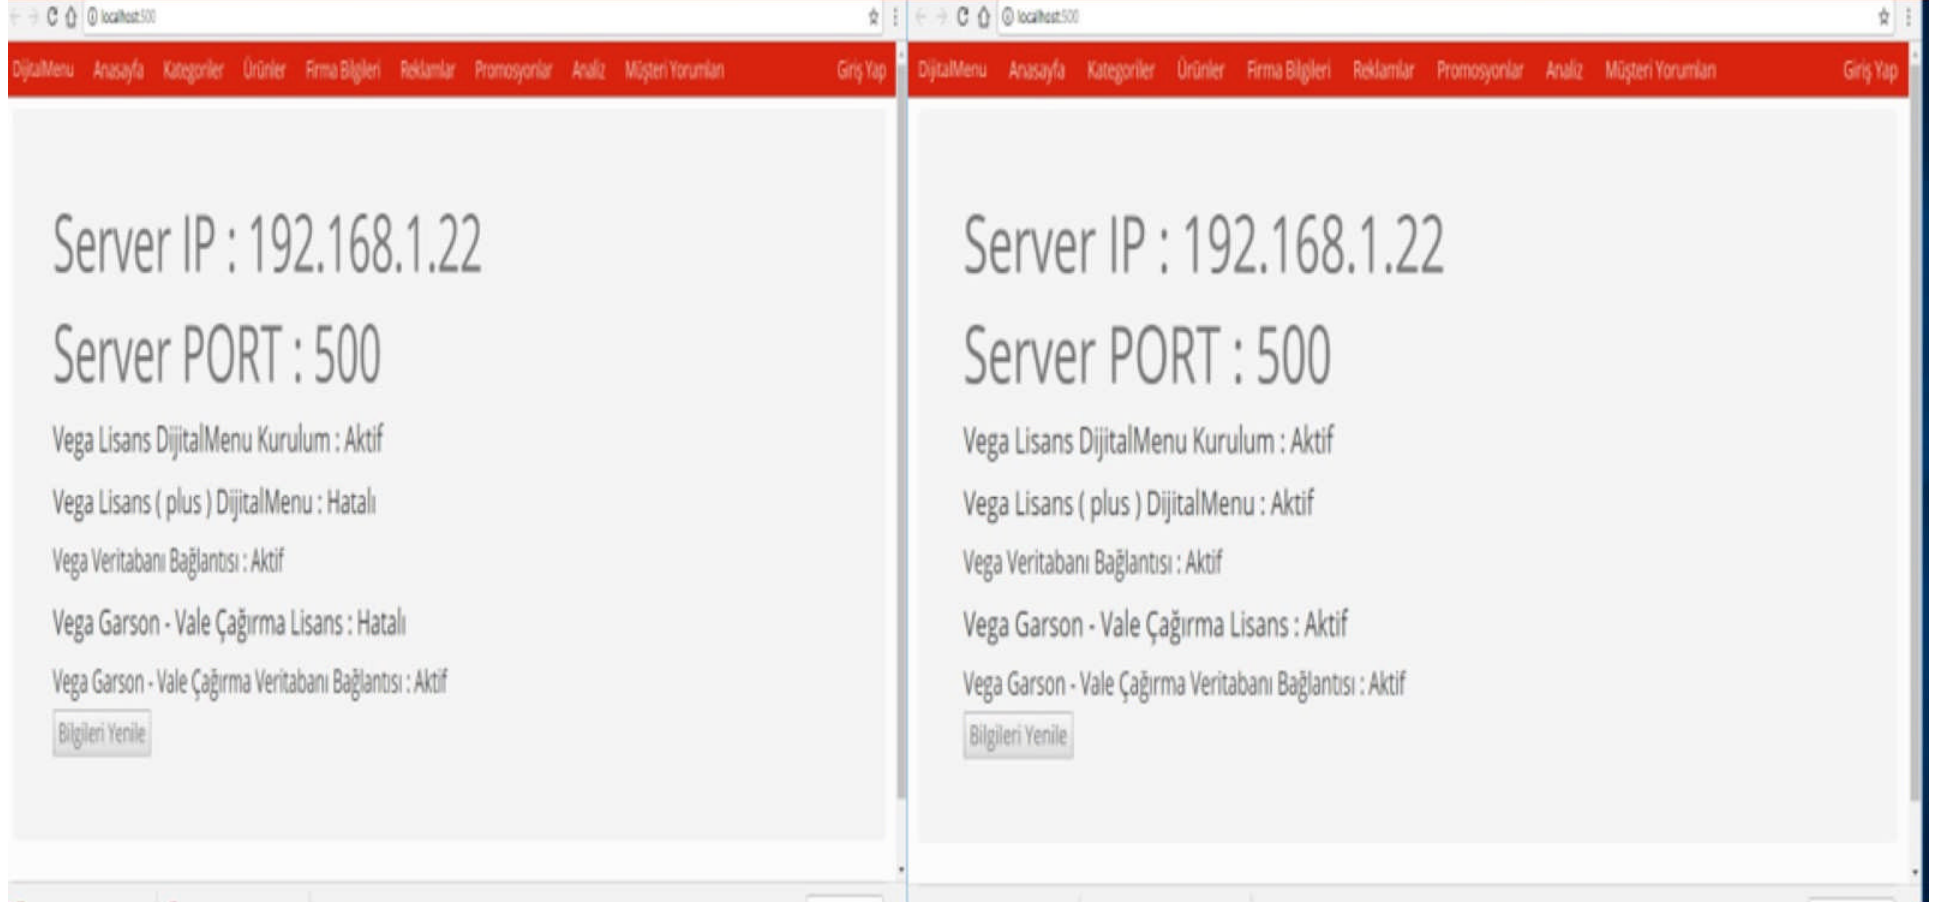

< Geri **İleri >** İptal

DijitalMenu Kurulumu

SQL Veritabanı

SQL Bağlantısı Yapılandırılıyor...

Sunucu:

Port:

Vega Veritabanı:

Garson Veritabanı:

Kullanıcı Adı:

Parola:

Aktivasyon Kodu:

Advanced Installer

< Geri **İleri >** İptal

Dijital menü kurulumuna başladığımızda ki ekran görüntüleri yukarıdaki gibidir. Burda yapılması gereken ileri komutu ile kurulumu başlatmak ve veritabanı bağlantı ayarlarının yapılması ile devam etmektir. Kurulum aracı IIS (İnternet Information Services) de dahil olmak üzere gerekli tüm programları yok ise kendisi kurmakta ve aktif hale getirmektedir.

DIGITAL MENU KURULUMU

Digital Menü kurulumunu tamamladığınızda kurulum sizi otomatik olarak anasayfaya yönlendirecektir burda lisans kontrolleri yapılmaktadır.Lisanslar C:\Program Files (x86)\Vega\DijitalMenu\Web Sitesi\bin içerisinde bulunan activate.exe aracı kullanılarak alınacaktır.Lisanslama düzgün bir şekilde yapıldı ise sağdaki resimde olduğu gibi gözükecektir.