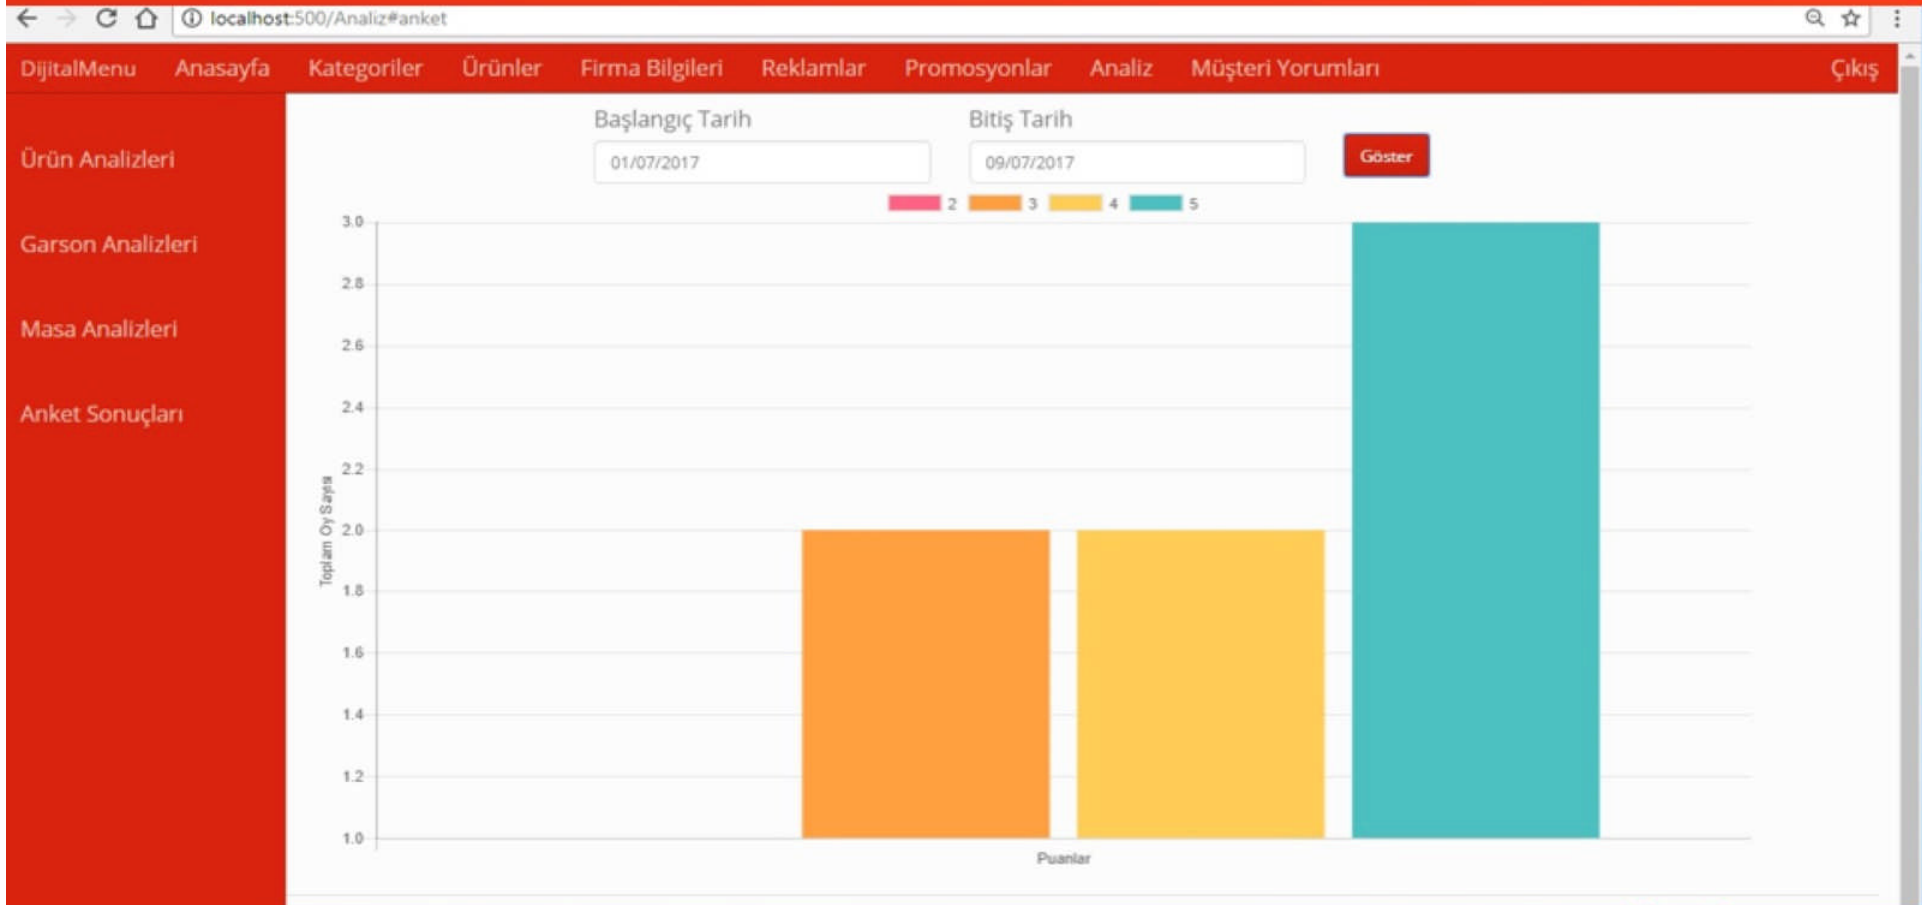

DIGITAL MENU RAPORLAMA MENUSU

Analiz sekmesinden girdiğimizde Digital menü üzerinden yapılmış olan ürün,garson ve masa satışlarının tarih aralıklı olarak raporlanması sağlanmaktadır.Ayrıca müşteri geri bildirimleride bu alanda raporlanmaktadır.