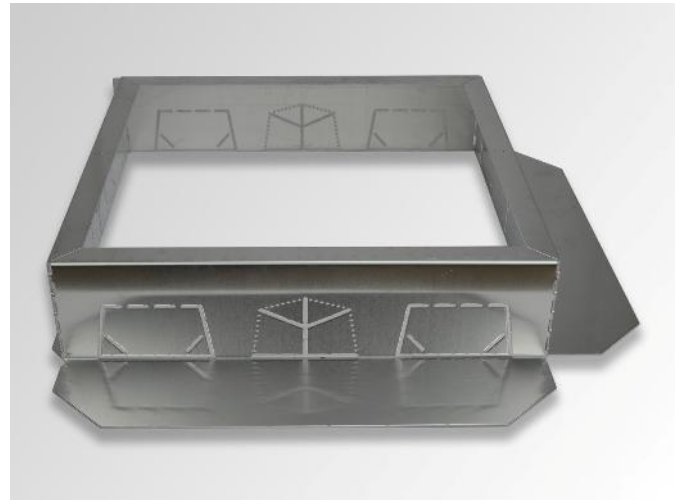

DMG TMK

(,).

2,0 mm

. 150,0 kg

max. 24 l/s (,)

/ : 440 x 440 mm
 : 640 x 640 mm
 : 100 mm, 50 mm
 100 mm

/ 1

1 . 70 x 70 x 15 cm

ca. 5,0 kg /

Art.-
 50 mm
 100 mm

ca. 5,0 kg /

50
 150 kg,
 : max. 24 l/s
 2%