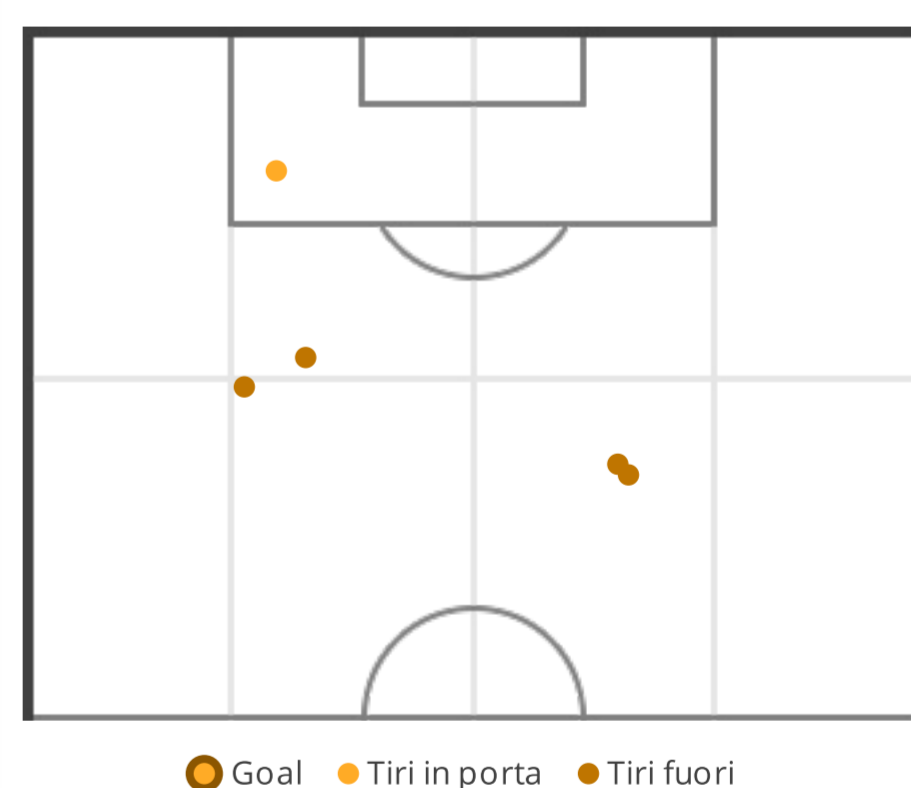

TOTALI

14 (12)	Tiri (in porta)	7 (2)
27.77	Distanza media al tiro (m)	34.63
6'26"	1 tiro ogni (min)	12'51"

85.71

% tiri in porta

28.57

POSIZIONI

POSIZIONI

PRIMO TEMPO

7	Falli commessi	6
5	Falli subiti	7

SECONDO TEMPO

9	Falli commessi	5
4	Falli subiti	9

TOTALI

16	Falli commessi	11
9	Falli subiti	16

POSIZIONI

Guarda tutti i dettagli del match su:

goal.sh/m/zpnkw222b