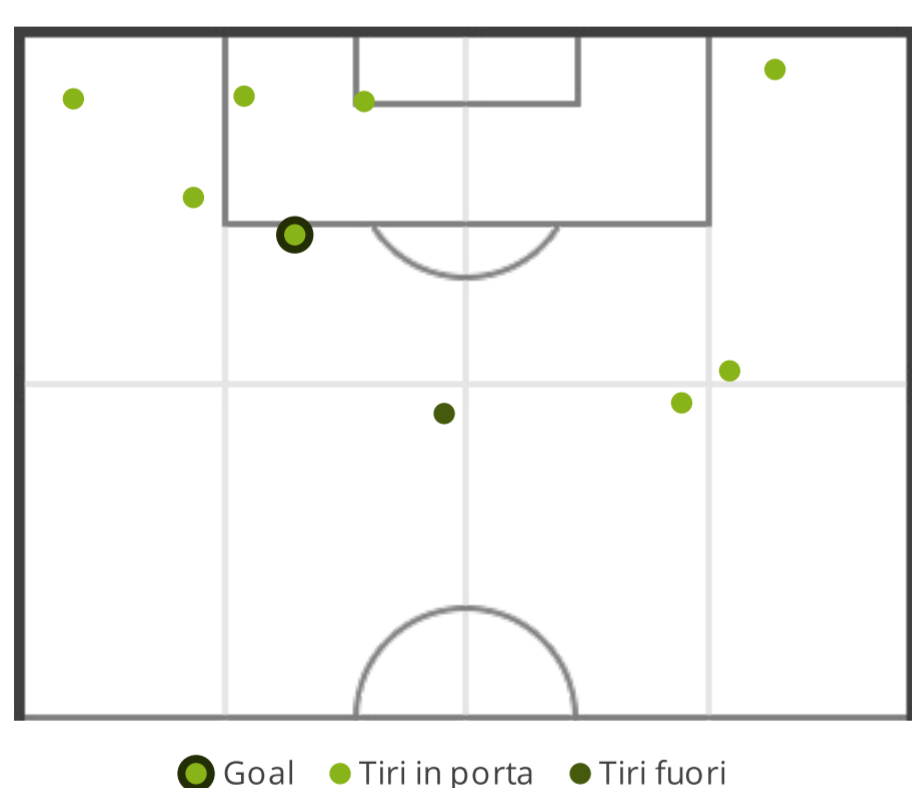

USD LAVAGNESE

11' Tos, 89' El Khayari

Domenica | 27 Gennaio 2019 | 14:30

20

MILANO CITY FC

#LAVMCF

FORMAZIONI

Allenatore **Luca Tabbiani**

CARUSO 1

CASAGRANDE 2

QUEIROLO 3

AVELLINO 4

FONJOCK 5

TOS 6

↓ 88' BASSO SIMONE 7

↓ 81' 64' ALLUCI 8

ONETO 9

↓ 74' BONAVENTURA 10

PURRO 11

A DISPOSIZIONE

NASSANO 12

BACIGALUPO 13

VINASI 14

RANIERI 15

ORLANDO 16

↑ 74' GNECCHI 17

ROMANENGO 18

BASSO GIANMARCO 19

↑ 81' EL KHAYARI 20

Allenatore **Ezio Rossi**

1 SANGALLI

2 CAPOGROSSO

5 SELVATICO ↓ 80'

6 DE BODE 62'

7 ROSSI ↓ 66' 62'

8 D'ORAZIO 88'

9 TONANI

11 PUPESCHI ↓ 57'

17 LATTARULO

19 MOLINARI ↓ 79'

21 MECCA ↓ 57'

A DISPOSIZIONE

12 FRIGIONE

4 GIANOLA ↑ 79'

10 NETO PEREIRA ↑ 80'

14 BOCCADAMO ↑ 57'

16 POMA

18 MAIR

23 SPEZIALE ↑ 57'

24 GARGANICO

25 KERROUMI ↑ 66'

STATISTICHE GENERALI

CONFRONTO PRIMO/SECONDO TEMPO

USD LAVAGNESE

1	Assist	1
8 (7)	Tiri (in porta)	6 (5)
3	Calci d'angolo	6
0	Cartellini gialli	1
0	Cartellini rossi	0
1	Fuorigioco	0
0	Sostituzioni	3

TOTALI

USD LAVAGNESE MILANO CITY FC

50	Possesso palla (%)	50
2	Assist	0
14 (12)	Tiri (in porta)	7 (2)
9	Calci d'angolo	3
1	Cartellini gialli	3
0	Cartellini rossi	0
1	Fuorigioco	2
3	Sostituzioni	5

CONFRONTO PRIMO/SECONDO TEMPO

MILANO CITY FC

0	Assist	0
4 (2)	Tiri (in porta)	3 (0)
3	Calci d'angolo	0
0	Cartellini gialli	3
0	Cartellini rossi	0
1	Fuorigioco	1
0	Sostituzioni	5

STATISTICHE TIRI

POSIZIONI

PRIMO TEMPO

8 (7)	Tiri (in porta)	4 (2)
76.44	Distanza media al tiro (m)	53.68
5'38"	1 tiro ogni (min)	11'15"

87.5

% tiri in porta

50

SECONDO TEMPO

6 (5)	Tiri (in porta)	3 (0)
11.96	Distanza media al tiro (m)	35
7'30"	1 tiro ogni (min)	15'0"

83.33

% tiri in porta

0

TOTALI

14 (12)	Tiri (in porta)	7 (2)
27.77	Distanza media al tiro (m)	34.63
6'26"	1 tiro ogni (min)	12'51"

85.71

% tiri in porta

28.57