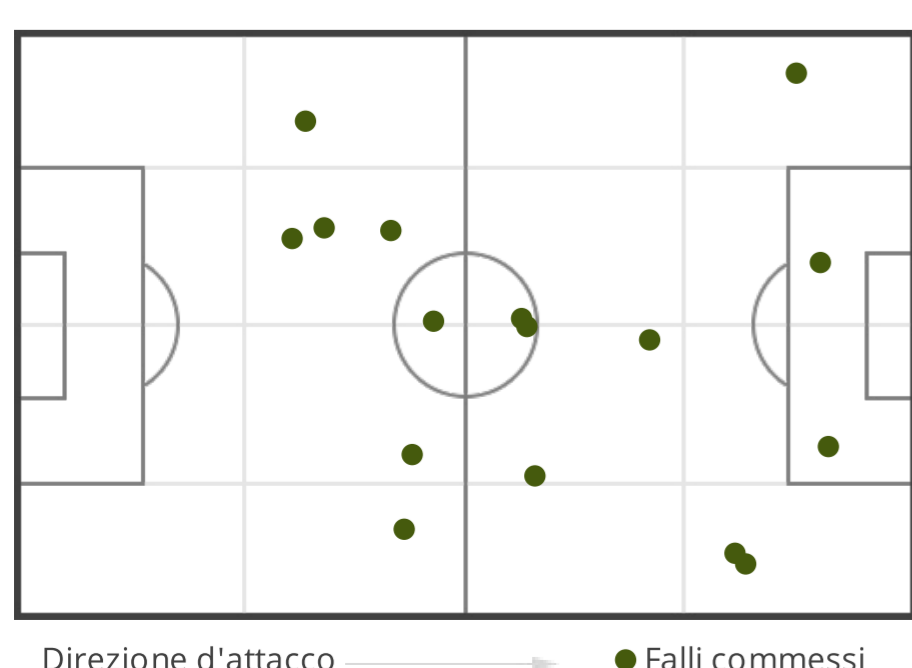

TOTALI

14 (12)	Tiri (in porta)	7 (2)
27.77	Distanza media al tiro (m)	34.63
6'26"	1 tiro ogni (min)	12'51"

85.71

% tiri in porta

28.57

POSIZIONI

POSIZIONI

PRIMO TEMPO

7	Falli commessi	6
5	Falli subiti	7

SECONDO TEMPO

9	Falli commessi	5
4	Falli subiti	9

TOTALI

16	Falli commessi	11
9	Falli subiti	16

POSIZIONI

Guarda tutti i dettagli del match su:

goal.sh/m/zpnkw222b