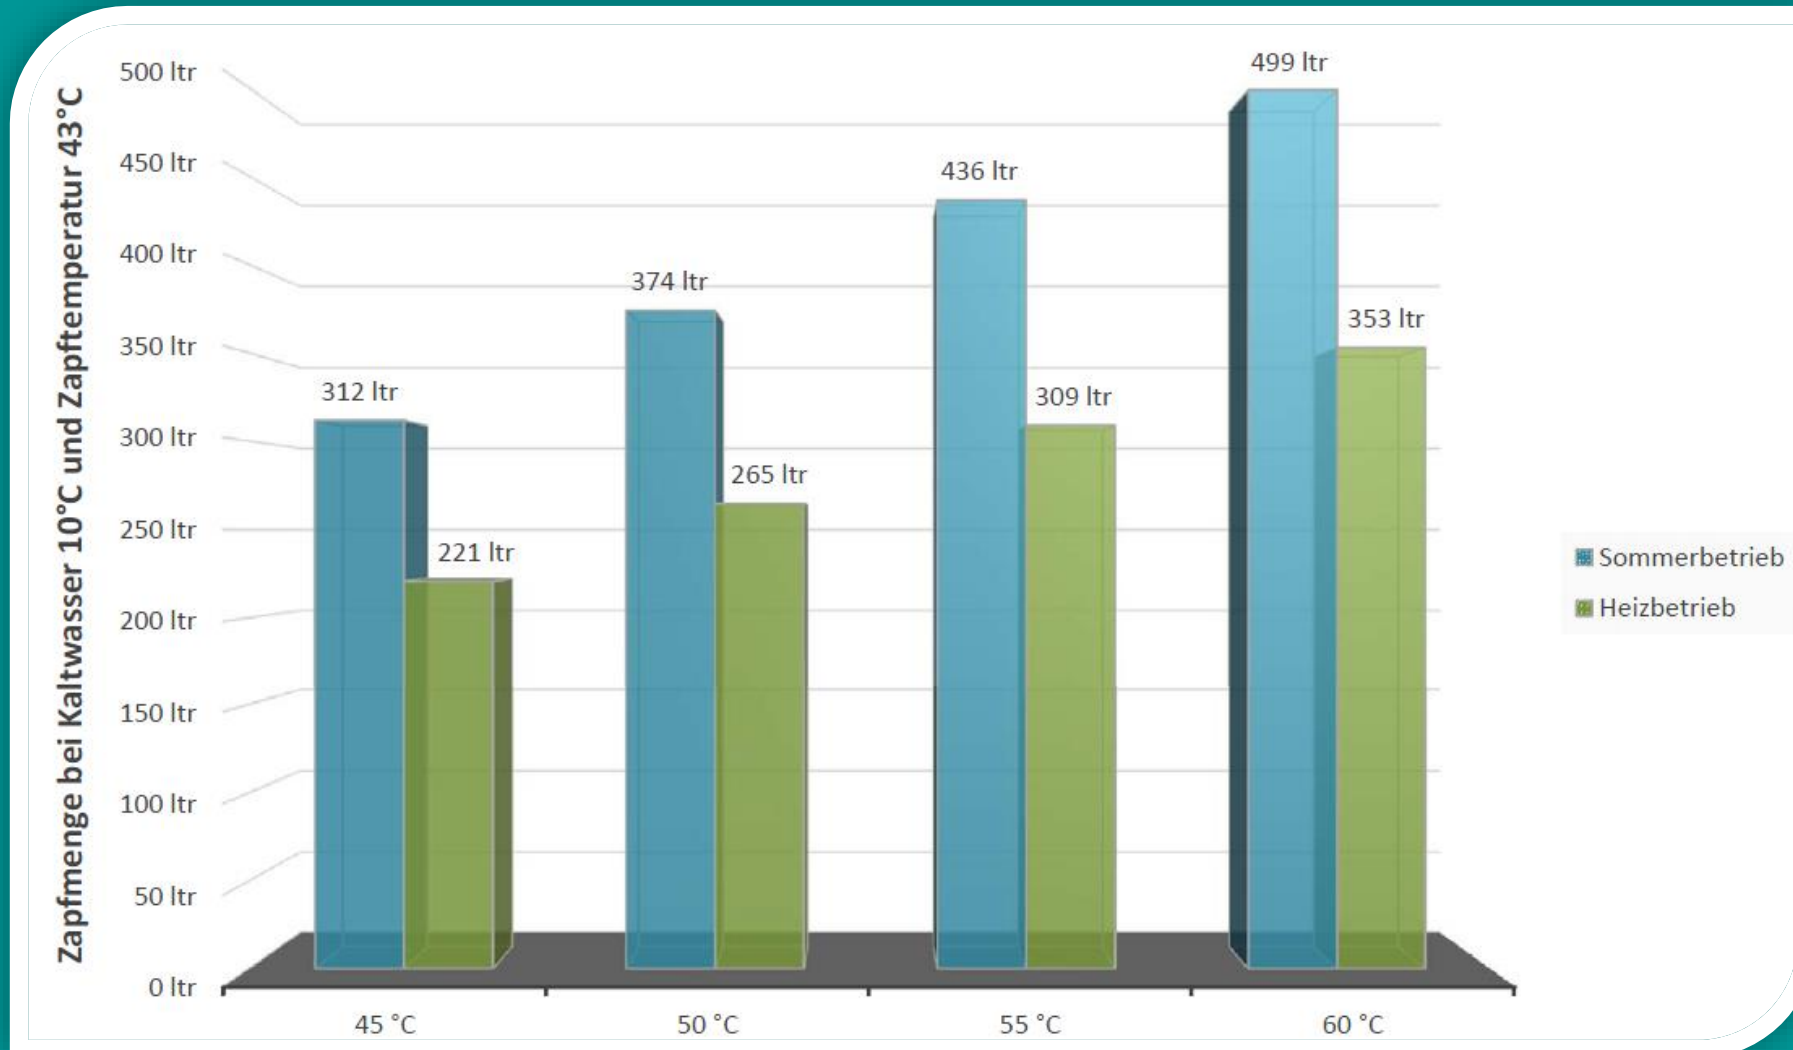

# Zapfmengen Warmwasser

**Speichertemperatur bis 55 Grad Celsius – darüber Entheizung oder PV / E-Stab**