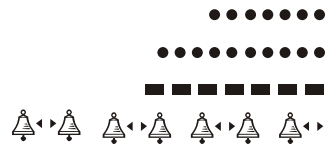

ZVUKOVÉ SIGNÁLY

- pluji doprava
- pluji doleva
- stroj má zpětný chod
- nejsem schopen manévrování
- předjíždění není možné
- pozor (též před PK)
- ■ před velkou PK
- ■ ■ neměním svůj směr
- ■ • obracím doprava
- ■ •• obracím doleva
- ■ ••• chci předjet vpravo
- ■ •••• chci předjet vlevo
- ■ ■ ••••• vyplouvám a točím v pravo
- ■ ■ •••••••• vyplouvám a točím vlevo

V MLZE

- lodě v plavbě
- ■ sestava lodí v plavbě
- stojím na levé straně
- stojím na pravé straně
- stojím v neurčené pozici

SIGNÁLY NOUZE

- nebezpečí života
- nebezpečí plavební nehody
- ■ ■ ■ ■ ■ ■ ■ signál nouze
- ■ ■ ■ ■ ■ ■ ■ •••••••• signál nouze