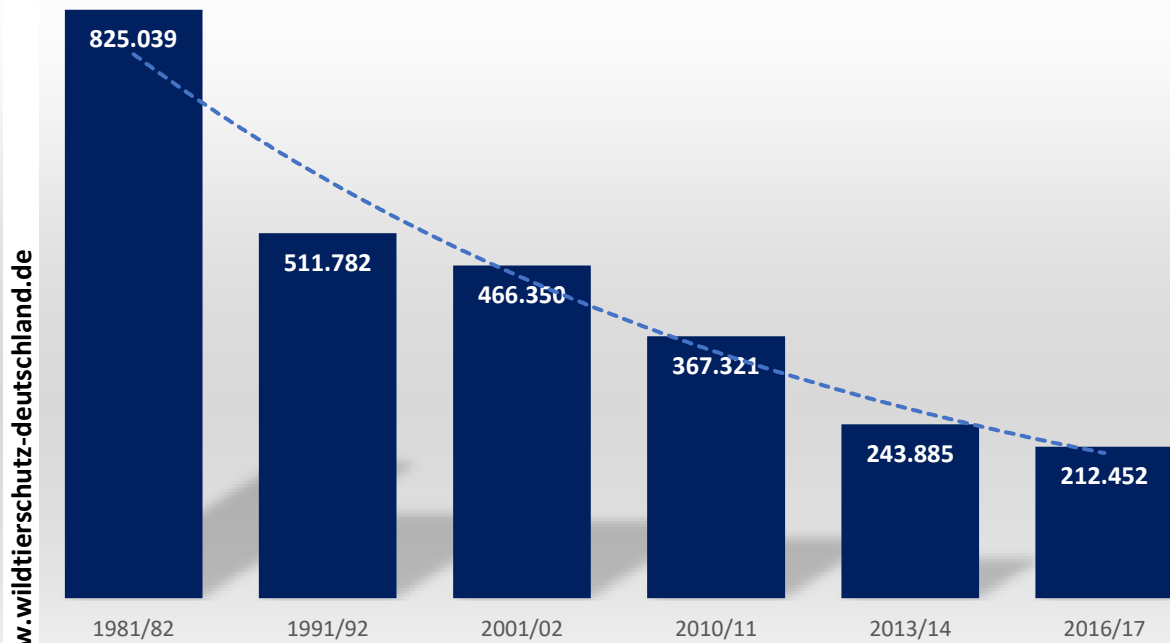

Deutschlands Feldhasen auf dem Rückzug

Grafik: www.wildtierschutz-deutschland.de

Die Jagdstrecke hat inklusive Unfallopfern im Jagdjahr 2016/17 noch 243.885 Hasen betragen, weit weniger als die Hälfte der Strecke zu Beginn der 2000er Jahre. Der Feldhase gilt bundesweit als im Bestand gefährdet.