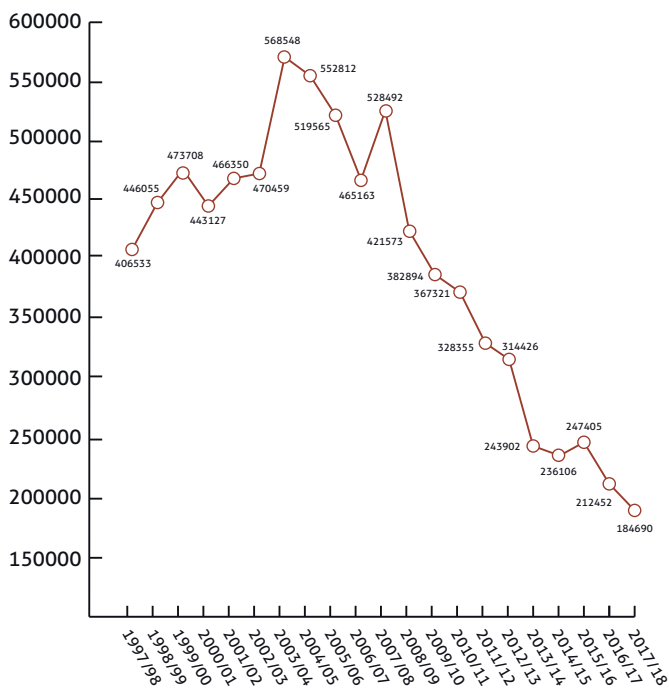

Jahresstrecke Feldhasen

Jagdjahr	2007/08	2008/09	2009/10	2010/2011	2011/12	2012/13	2013/14	2014/15	2015/16	2016/17	2017/18
BW	14 144	11 031	10 556	9 148	9 986	8 342	7 287	7 713	8 085	7 157	6 240
BY	133 207	98 799	79 598	75 984	75 341	80 080	58 464	62 039	70 960	59 333	53 883
BL	2	0	4	1	1	1	1	3	3	0	3
BB	3 208	3 504	3 681	3 235	3 079	3 354	3 051	3 092	3 101	2 752	2 564
HB	574	496	630	511	376	388	414	315	366	321	194
HH	931	612	783	621	531	521	517	512	441	398	357
HE	11 916	9 420	8 446	8 637	7 436	7 121	5 500	5 539	6 164	4 417	3 753
MV	1 031	876	1 199	1 233	1 077	1 083	891	959	915	1 147	1 040
NI	121 239	100 166	94 020	87 814	72 739	70 277	60 261	56 625	59 778	53 942	44 510
NW	170 222	134 927	127 977	126 944	110 598	96 855	66 985	61 562	54 199*	47 055	39 780
RP	14 442	10 707	9 290	8 952	8 778	7 401	5 746	6 695	6 162	5 503	4 272
SL	455	517	428	324	267	264	118	142	117	113	127
SN	924	746	937	816	693	810	598	591	549	558	449
ST	2 713	2 180	2 384	2 233	2 299	2 530	2 167	2 079	2 357	2 185	1 855
SH	50 270	44 638	40 445	38 711	32 944	32 863	30 007	26 398	32 349	25 648	24 109
TH	3 214	2 954	2 516	2 157	2 210	2 536	1 895	1 842	1 859	1 923	1 554
gesamt	528 492	421 573	382 894	367 321	328 355	314 426	243 902	236 106	247 405	212 452	184 690

BW = Baden-Württemberg, BY = Bayern, BL = Berlin, BB = Brandenburg, HB = Bremen, HH = Hamburg, HE = Hessen, MV = Mecklenburg-Vorpommern, NI = Niedersachsen, NW = Nordrhein-Westfalen, RP = Rheinland-Pfalz, SL = Saarland, SN = Sachsen, ST = Sachsen-Anhalt, SH = Schleswig-Holstein, TH = Thüringen

Die Strecken (einschließlich Fallwild) sind sowohl länderweise als auch jeweils als Gesamt-Jahresstrecke für das Bundesgebiet ausgewiesen.

* Strecke 2017 korrigiert

Weitere Statistiken unter
www.jagdverband.de