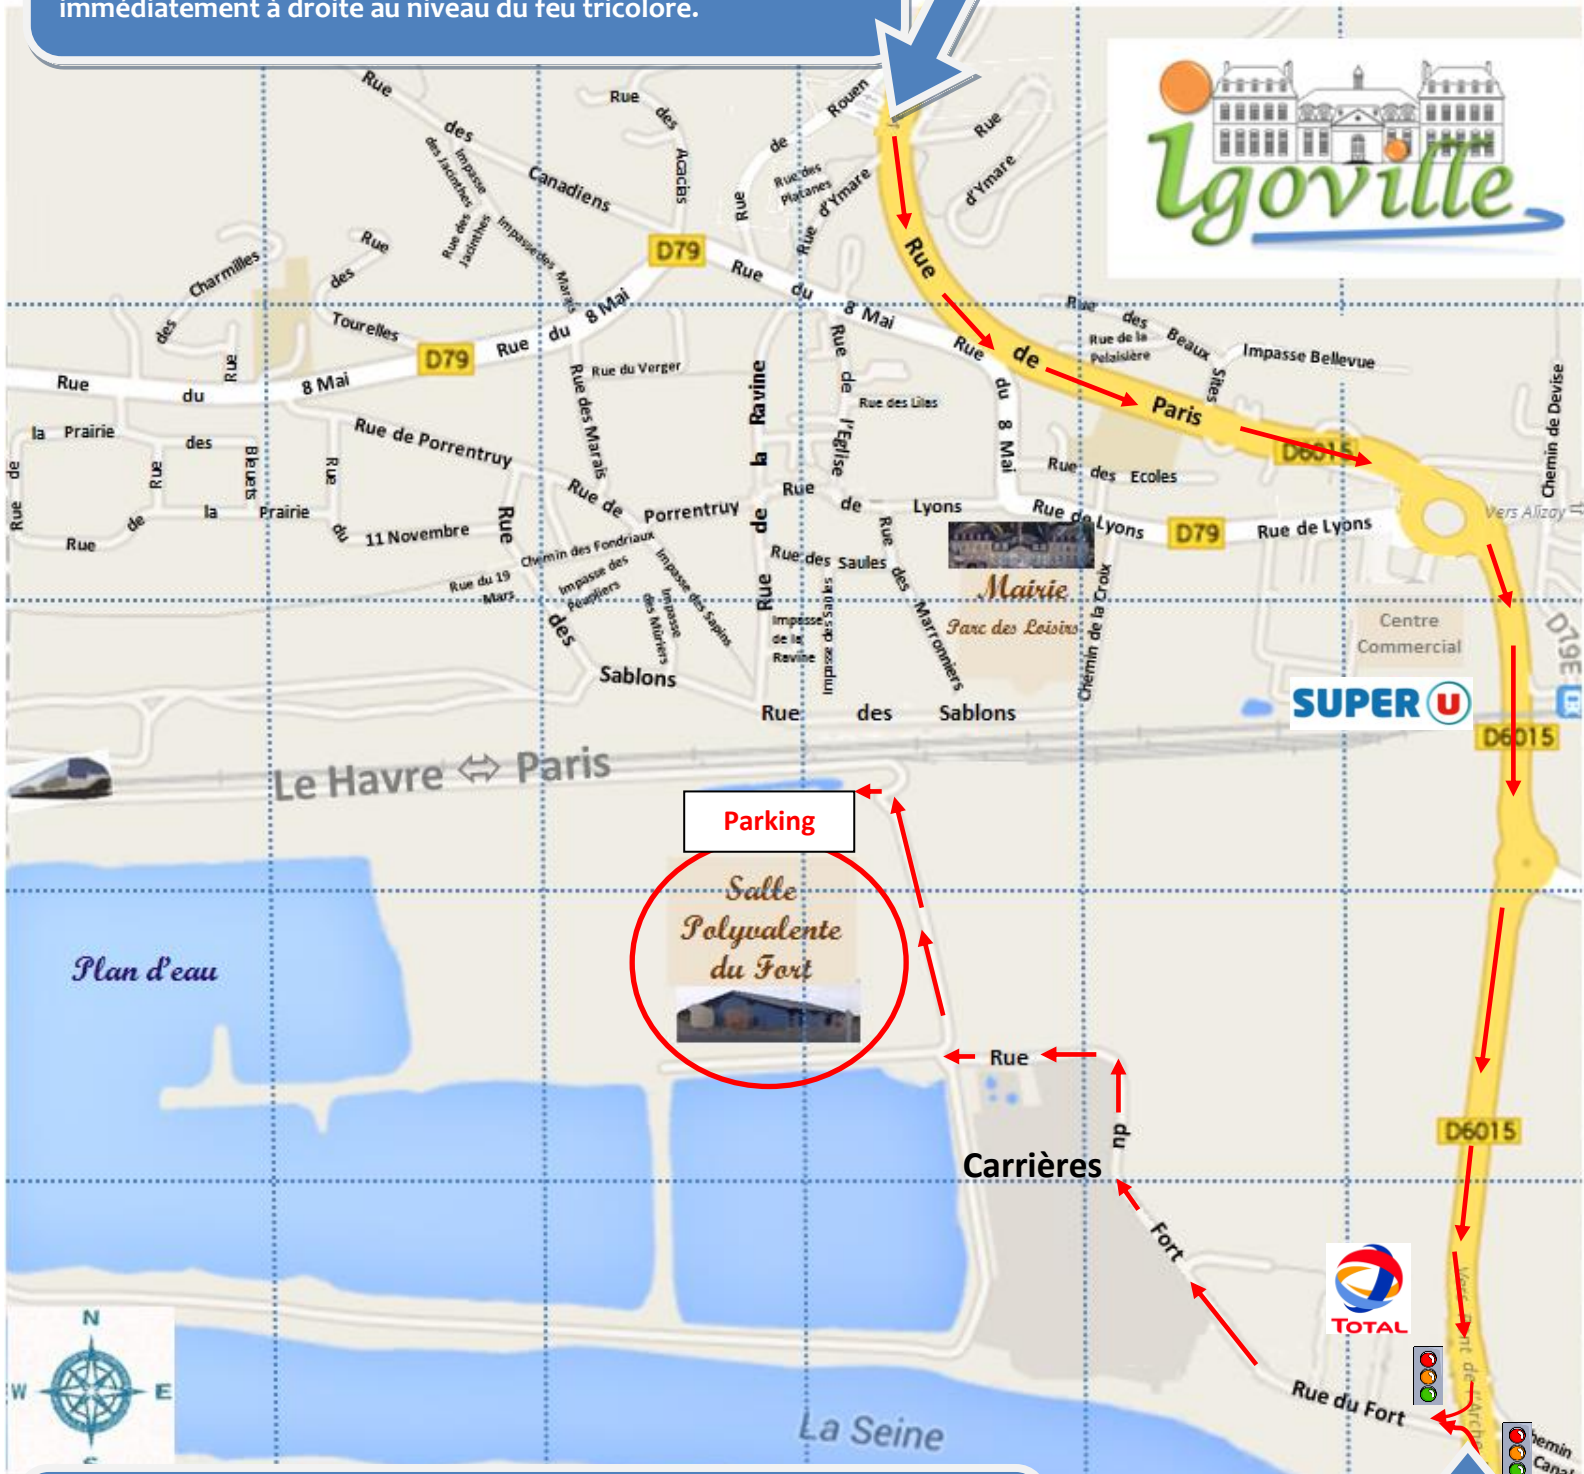

Direction Salle Polyvalent du Fort

En arrivant de Rouen :

- Prenez la direction de Pont de l'Arche,
- Passez le centre commercial Super U sur votre droite,
- Une fois arrivée, à hauteur de la station-service Total, tournez immédiatement à droite au niveau du feu tricolore.

De Rouen

En arrivant de Pont de l'Arche :

- Prenez la direction vers Rouen,
- Passez le pont qui enjambe l'Eure et la Seine,
- Immédiatement après le pont, tournez à gauche au niveau du feu tricolore.

De Pont de l'Arche