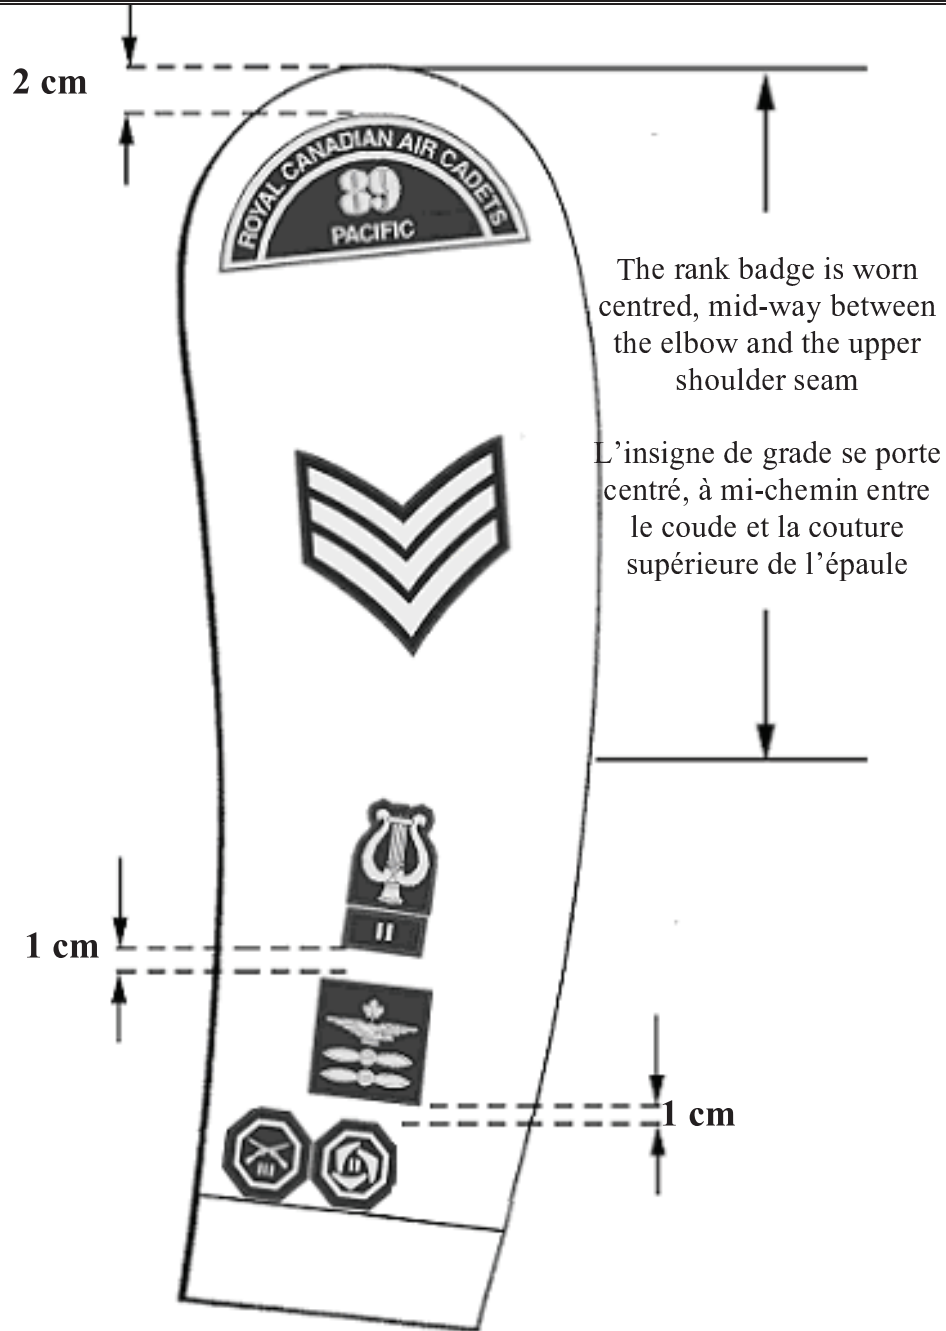

Right sleeve (other than WO1 and WO2)  
Manche droite (autre qu'Adj 1 et Adj 2)

Right sleeve (WO1 and WO2)  
Manche droite (Adj 1 et Adj 2)

**Note: If no Cadet Fitness Assessment Incentive Level, Marksmanship Classification Program, or Glider Pilot Familiarization Badges are worn, the Squadron Proficiency Level or Music badges are worn immediately above the cuff**

**Nota: Si aucun insigne des niveaux du volet motivation du programme d'évaluation de la condition physique des cadets, du programme de tir de classification ou de familiarisation de pilote de planeur n'est porté, les insignes de niveau de qualification d'escadron ou de musique se portent juste au-dessus du parement de la manche**