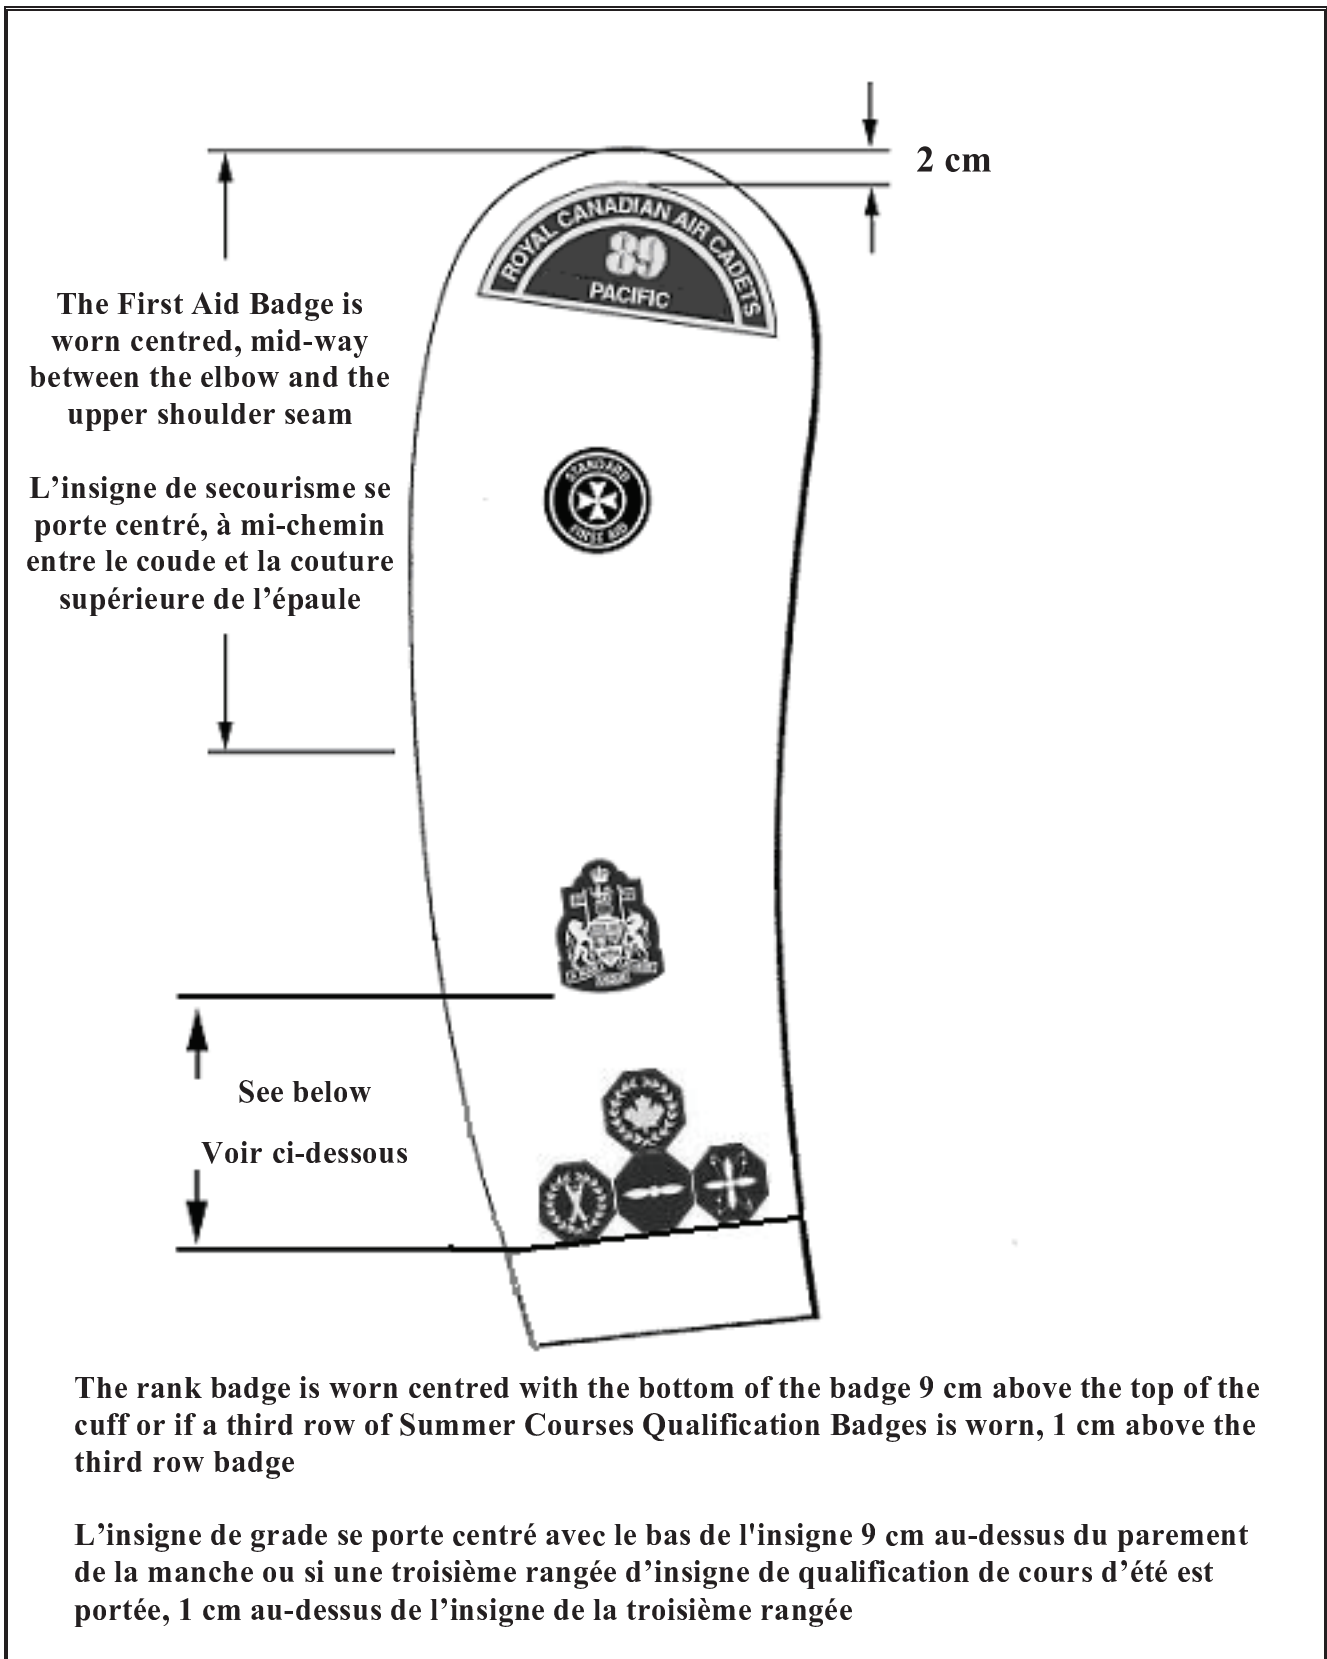

Right sleeve (other than WO1 and WO2)  
Manche droite (autre qu'Adj 1 et Adj 2)

Right sleeve (WO1 and WO2)  
Manche droite (Adj 1 et Adj 2)

**Note: If no Cadet Fitness Assessment Incentive Level, Marksmanship Classification Program, or Glider Pilot Familiarization Badges are worn, the Squadron Proficiency Level or Music badges are worn immediately above the cuff**

**Nota: Si aucun insigne des niveaux du volet motivation du programme d'évaluation de la condition physique des cadets, du programme de tir de classification ou de familiarisation de pilote de planeur n'est porté, les insignes de niveau de qualification d'escadron ou de musique se portent juste au-dessus du parement de la manche**