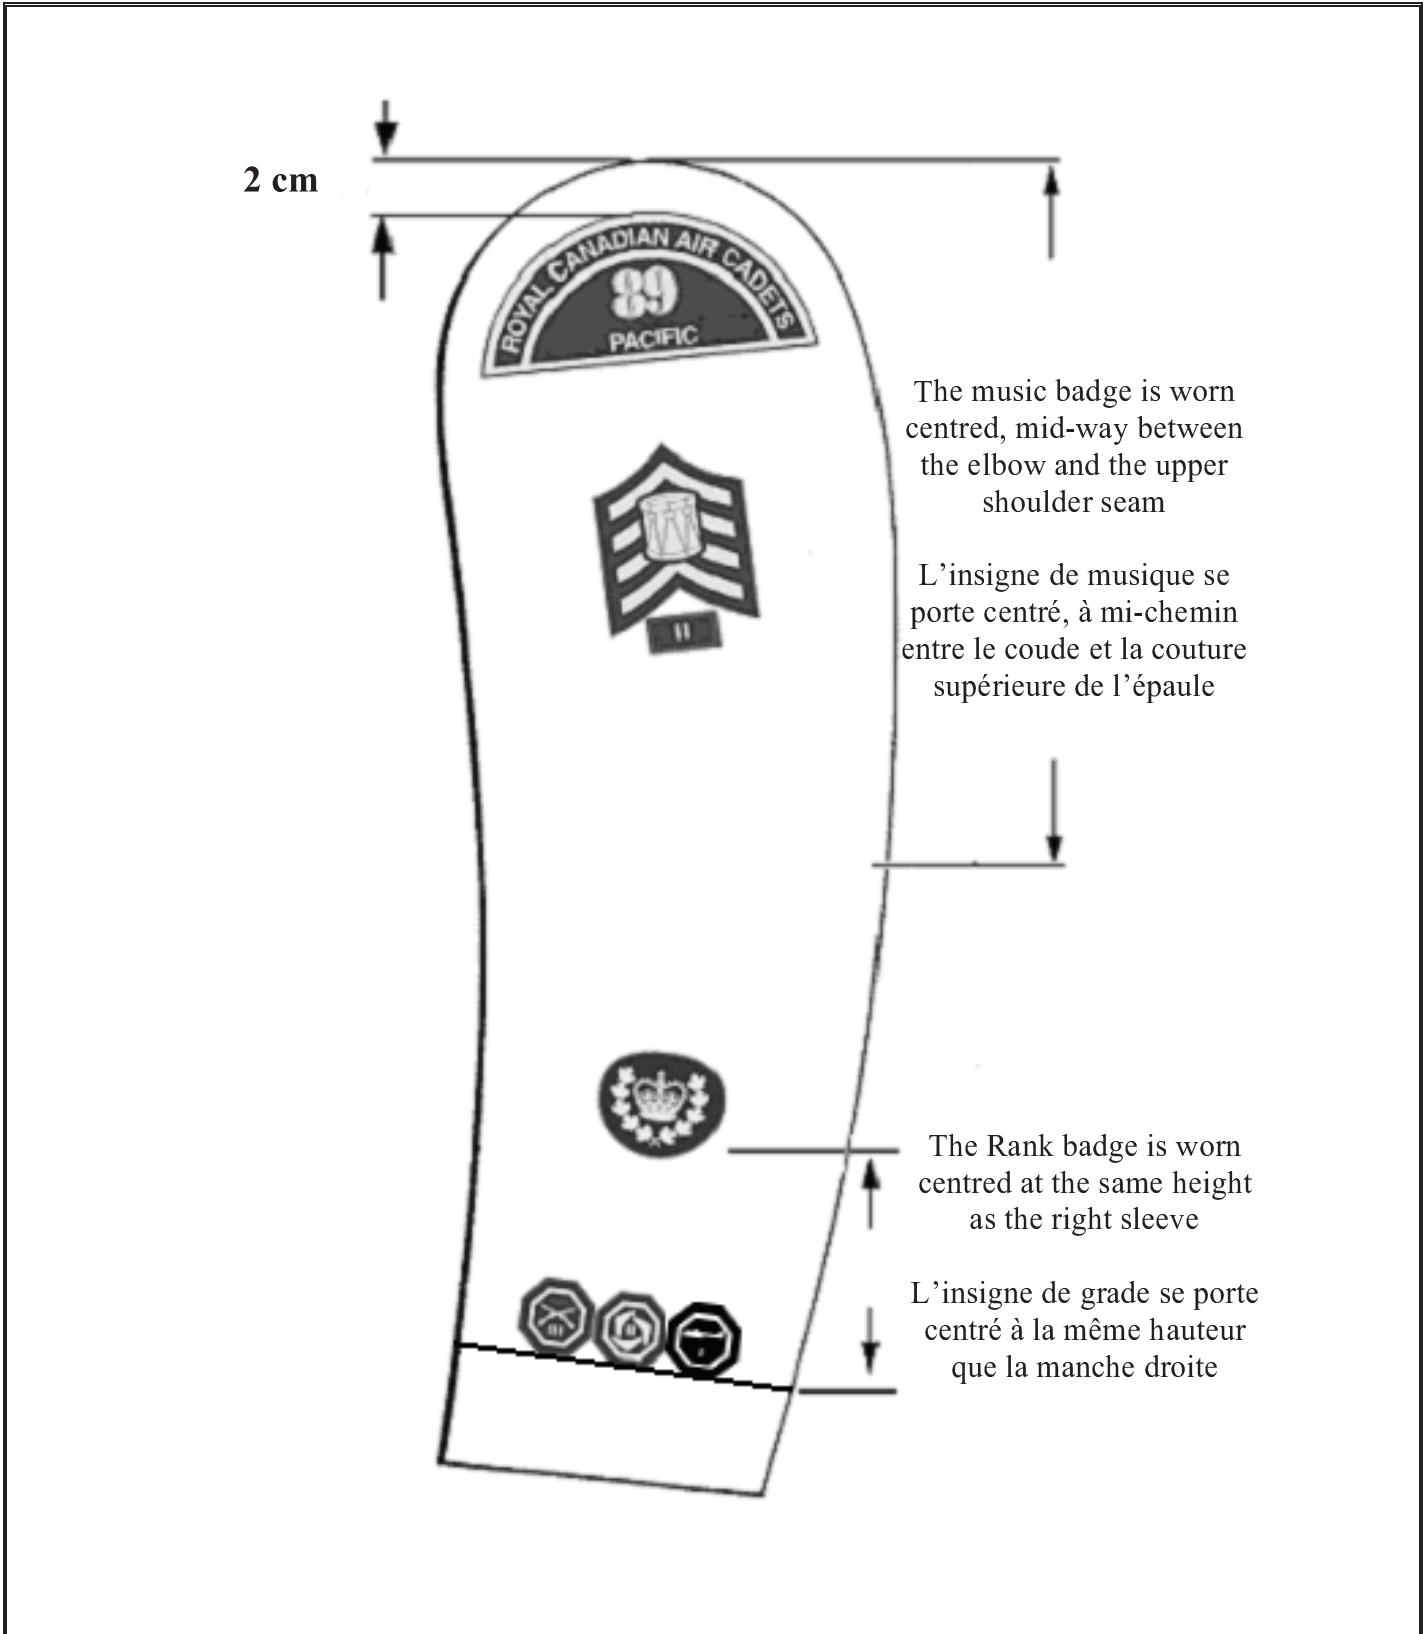

Left sleeve (WO1 and WO2)
Manche gauche (Adj 1 et Adj 2)