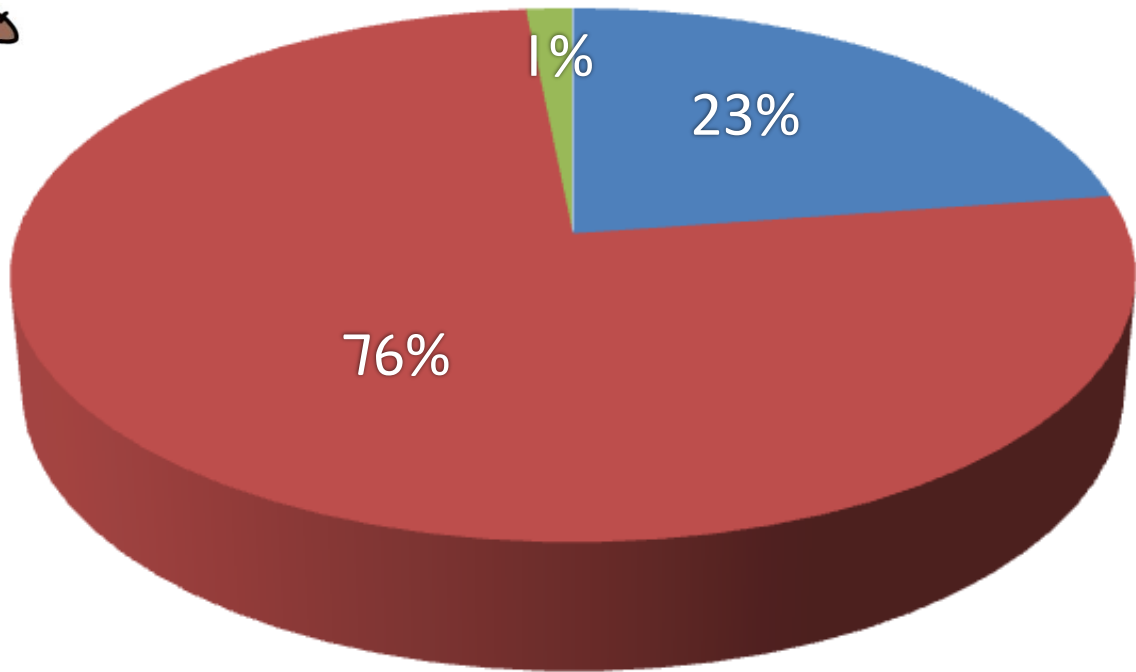

朗思國際幼稚園／幼兒園 2018-2019 小一入學龍虎榜

(2019年1月更新)

■ 入讀直資／私立小學

■ 入讀資助／津貼小學

■ 入讀國際學校

最多學生入讀的二十間直資／私立小學：

崇真小學、啟思小學、國際基督教優質音樂中學暨小學、聖三一堂小學、聖約瑟英文小學、德萃小學、福建中學附屬學校、德雅學校、嶺南大學香港同學會小學、培僑書院、聖母小學、保良局蔡繼有學校、蘇浙小學、香港培道小學、拔萃男書院附屬小學、聖方濟各英文小學、香港大學同學會小學、保良局林文燦英文小學、播道書院、九龍禮賢學校

最多學生入讀的二十間資助／津貼小學：

九龍灣聖若翰天主教小學、荔枝角天主教小學、油麻地天主教小學（海泓道）、浸信會沙田圍呂明才小學、馬鞍山循道衛理小學、藍田循道衛理小學、瑪利諾神父教會學校（小學部）、嘉諾撒聖瑪利小學、馬頭涌官立小學（紅磡灣）、油麻地天主教小學、農圃道官立小學、瑪利曼小學、馬頭涌官立小學、聖公會仁立小學、浸信宣道會呂明才小學、嘉諾撒聖家學校、保良局馮晴紀念小學、聖公會馬鞍山主風小學、聖公會油塘基顯小學、中華基督教會基法小學（油塘）