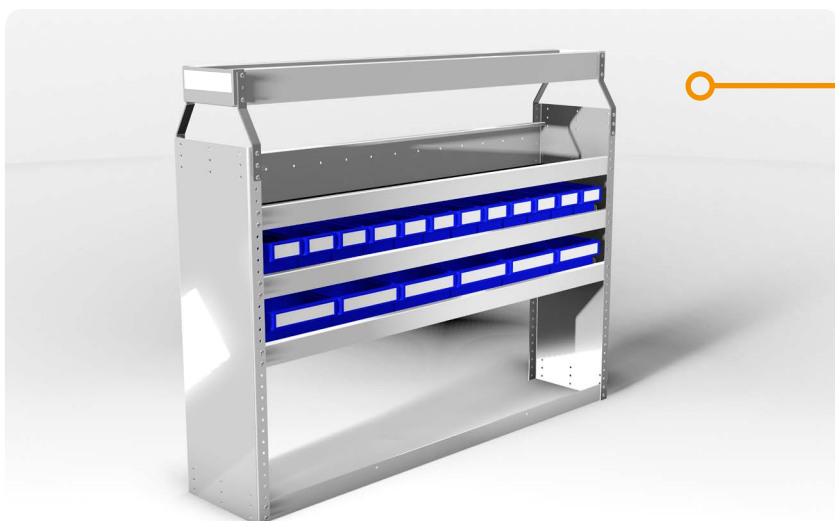

FINNERUP

BEDRIJFSWAGEN INRICHTINGEN

Standards Medium

Bestuurder zijde

L 1500 x H 1175 x D 330 26 kg

bouwpakketprijs € 705,-

- 1x Opzetbak met rubber mat
- 1x Tussenbak, met rubber mat
- 1x Schap voor bakken, met 12x assortiment bak
- 1x Schap voor bakken, met 6x assortiment bak
- 1x Bodenvak, met kofferklem

Bijrijder zijde

B 930 x H 1175 x D 330 28 kg

bouwpakketprijs € 751,-

- 1x Opzetbak met rubber mat
- 1x Tussenbak, met rubber mat
- 2x Lade kogelgelagerd, H120mm
- 1x Tussenbak, met rubber mat
- 1x Bodenvak, met klep

Totaal bouwpakketprijs

€ 1456,-

Geschikt voor

Caddy
Long

Transit Connect
Long

Expert

Scudo

www.finnerup.nl | www.finnerup.be