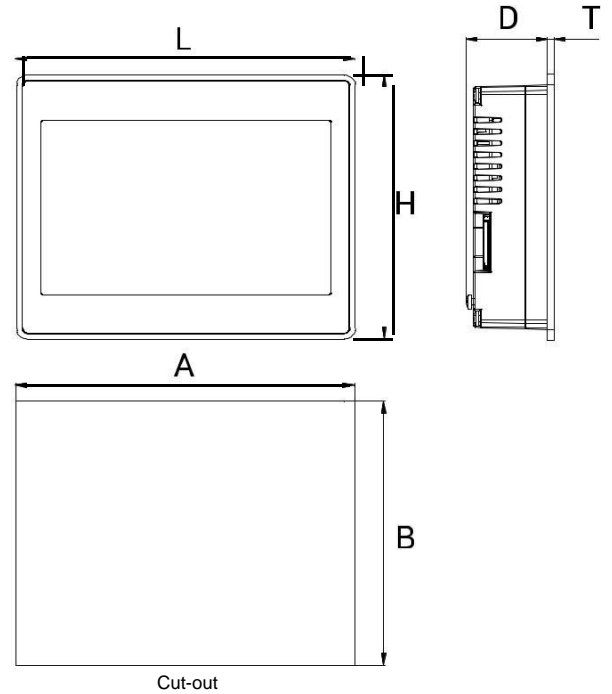

Sipariş Kodu

Model	Ürün Kodu	Açıklama
eTOP507-White	+ETOP507U1P3	7" widescreen TFT color touchscreen with Ethernet and USB interfaces. White front panel. JMobile runtime.
eTOP507-Silver	+ETOP507U2P3	7" widescreen TFT color touchscreen with Ethernet and USB interfaces. Silver front panel. JMobile runtime.
eTOP507-Black	+ETOP507U3P3	7" widescreen TFT color touchscreen with Ethernet and USB interfaces. Black front panel. JMobile runtime.
PROTFOIL-07-GL	R-PROT12	Disposable protection foil for 5.7" and 7" eTOP touch panels (10 pieces).
PROTFOIL-07-UV	R-PROT18	Disposable protection foil for 5.7" and 7" eTOP touch panels (10 pieces). UV resistant.