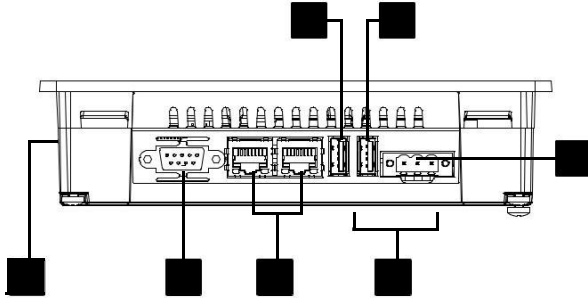

eTOP507

Sistem Özellikleri	
Ölçü - Renkler	7" TFT 16:9 LED - 64K
Çözünürlük	800x480, WVGA
Parlaklık	300 Cd/m ² typ.
Karartma	0%'a kadar
Dokunmatik Yüzey	Resistive
CPU	ARM Cortex-A8 - 600 MHz
İşletim Sistemi	Microsoft Windows CE 6.0
Flash	128 MB
RAM	256 MB DDR
Real Time Clock, RTC Back-up, Buzzer	Var,Var,Var
Bağlantılar	
Ethernet giriş	2 (port 0 - 10/100, port 1 - 10/100) with integrated Switch
USB giriş	2 (port 1 - Host V2.0, port 2 - Host V2.0/1.1)
Seri giriş	1 (RS-232, RS-485, RS-422, MPI konfigüre edilebilir)
SD kart	Var
Ek modül	Plug-in modüller için 2 yuva
Değerler	
Güç Kaynağı	24 Vdc (10 to 32 Vdc)
Anlık Tüketim	0.7 A at 24 Vdc (max.)
Giriş Koruması	Otomatik
Batarya	Şarj edilebilir. Lityum batarya, kullanıcı tarafından değiştirilemez
Çevresel Koşullar	
Çalışma Sıcaklığı	-0 dan +50 °C ye
Depolama Sıcaklığı	-20 den +70 °C ye
Çalışma / Depolama Nemi	5-85% RH, non condensing
Koruma Sınıfı	IP66 (ön), IP20 (arka)
Ölçüler ve Ağırlıklar	
Ön Çerçeve LxH	187x147 mm (7.36x5.79")
Kesim Ölçüleri AxB	176x136 mm (6.93x5.35")
Derinlik D+T	47+4 mm (1.85+0.16")
Ağırlık	Approx 1.0 Kg
Sertifikalar	
CE	Emission EN 61000-6-4 Immunity EN 61000-6-2 for installation in industrial environments
UL	cULus: UL508
UL	cULus: Class I Div. 2
DNV-GL	Yes
RCM	Yes