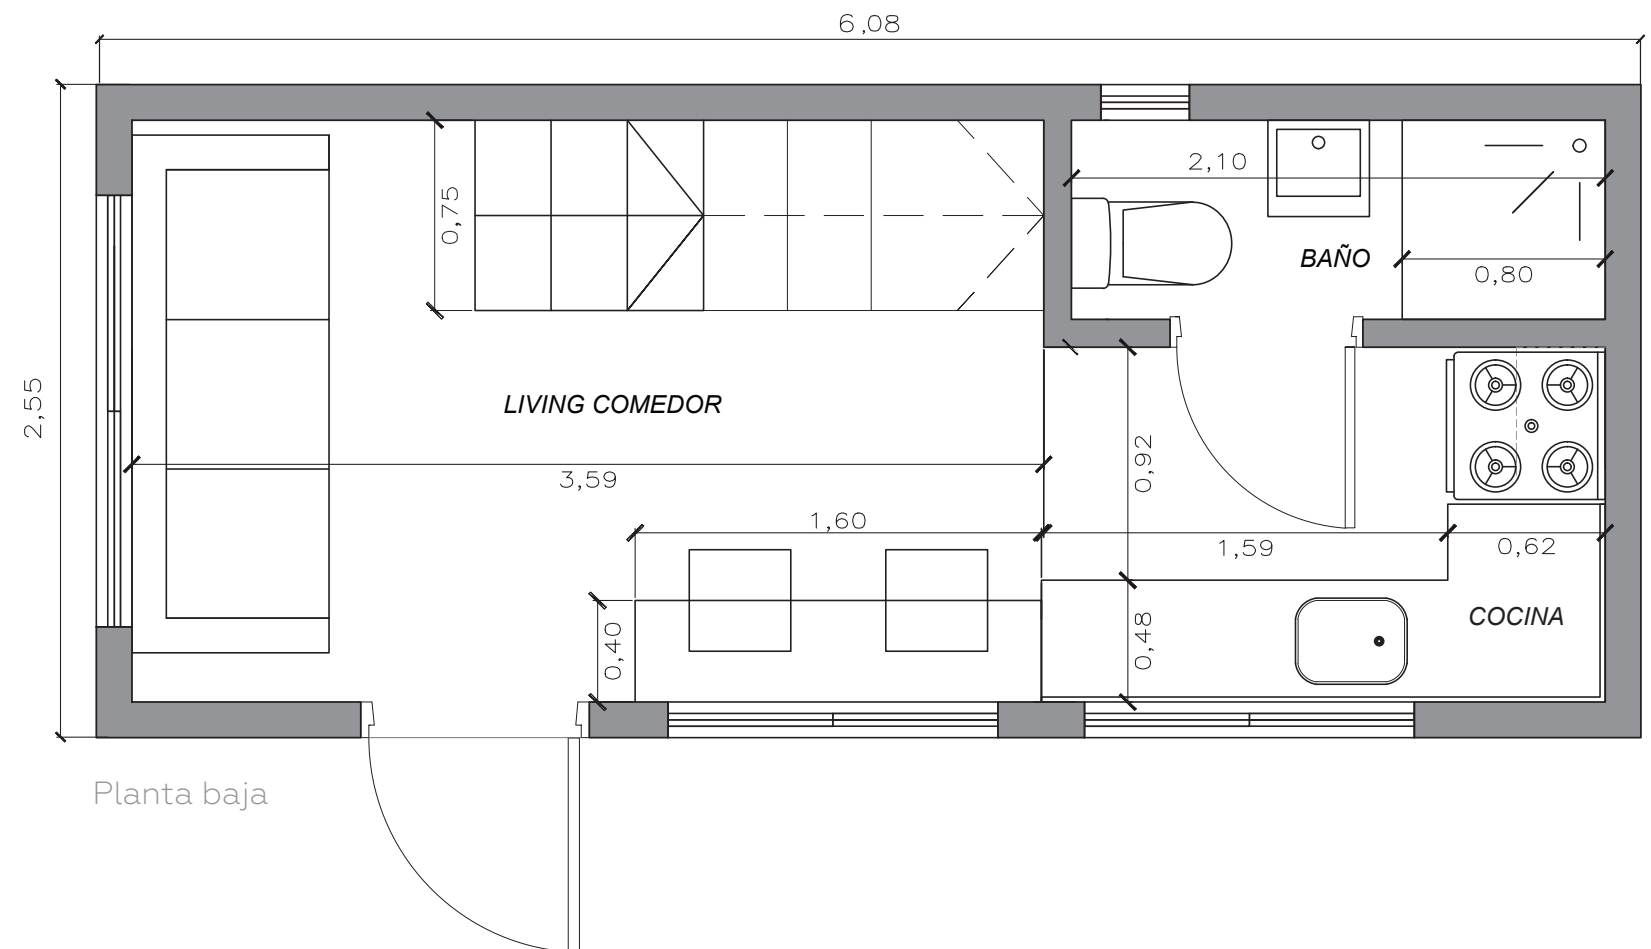

# TINY BRISA

2 PLANTAS

22 m<sup>2</sup>

Planta alta

Planta baja

**Hasta 5 personas**  
espacios diseñados  
para hasta 5 personas.

**Todos los climas**  
Aptas para la playa,  
montaña, ciudad...

**Espacios Inteligentes**  
Con muebles multifun-  
cionales.

## ¿QUÉ CARACTERÍSTICA TIENE LA TINY BRISA?

- ✓ Sistema de construcción Steel Frame con aislación térmico-acústica y barrera antihumedad.
- ✓ Techo de chapa con aislación térmica.
- ✓ Trailer con hierros UPN con instalaciones de luces y frenos eléctricos
- ✓ Terminaciones de exterior con siding de PVC imitación madera sin mantenimiento.
- ✓ Terminaciones de interior de PVC imitación madera sin mantenimiento.
- ✓ Instalación eléctrica, agua, gas y cloacal completa.
- ✓ Apta para conectar a los servicios de agua, cloaca y electricidad que haya en el lote
- ✓ Puerta y ventanas de aluminio con vidrio laminado.
- ✓ Ducha con grifería monocomando.
- ✓ Vanitory con grifería monocomando.
- ✓ Inodoro con mochila.
- ✓ En cocina: mueble bajo mesada y alacena.
- ✓ Barra desayunadora.
- ✓ Escalera con espacio de guardado.
- ✓ Lugar de guardado: cómoda con cajones.