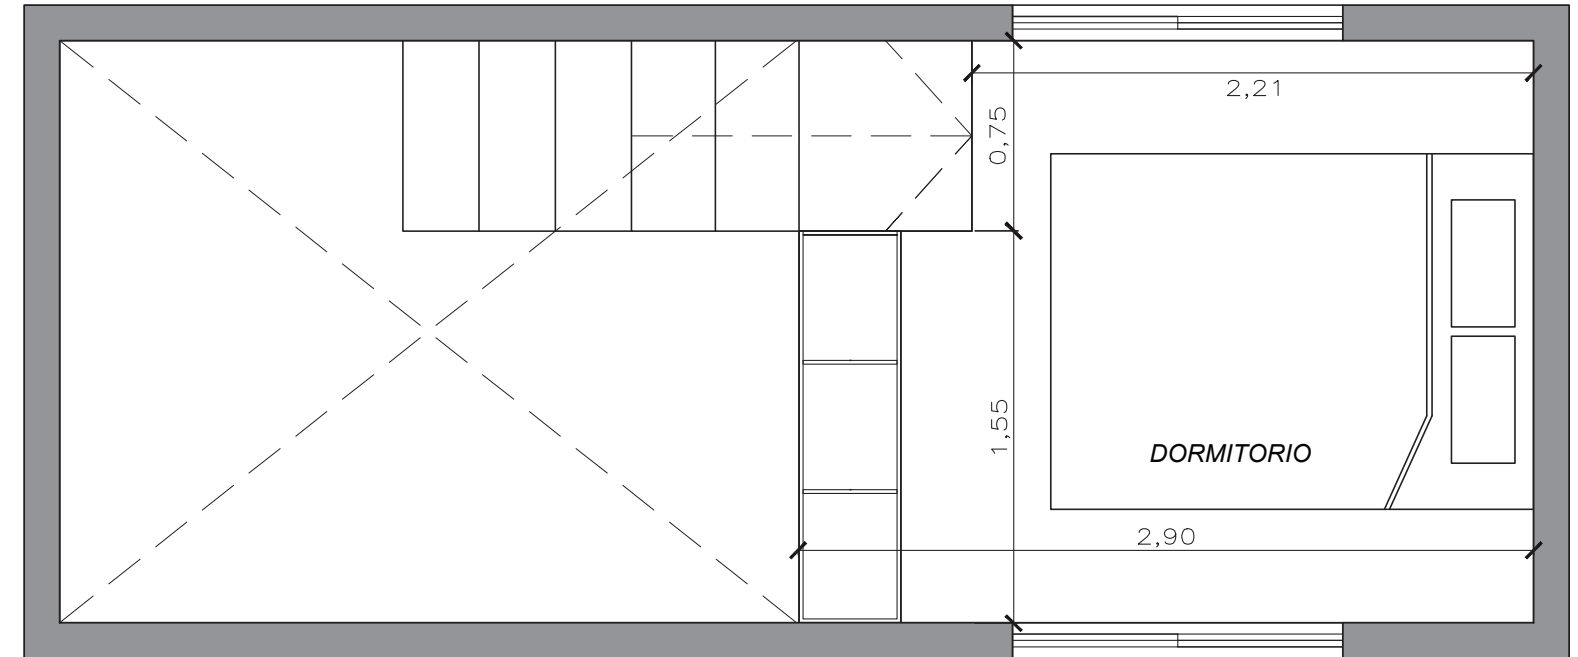

# TINY BRISA

2 PLANTAS

22 m<sup>2</sup>

Planta alta

Planta baja

**Hasta 5 personas**  
espacios diseñados  
para hasta 5 personas.

**Todos los climas**  
Aptas para la playa,  
montaña, ciudad...

**Espacios Inteligentes**  
Con muebles multifun-  
cionales.

## ¿QUÉ CARACTERÍSTICA TIENE LA TINY BRISA?

- ✓ Sistema de construcción Steel Frame con aislación térmico-acústica y barrera antihumedad.
- ✓ Techo de chapa con aislación térmica.
- ✓ Trailer con hierros UPN con instalaciones de luces y frenos eléctricos
- ✓ Terminaciones de exterior con siding de PVC imitación madera sin mantenimiento.
- ✓ Terminaciones de interior de PVC imitación madera sin mantenimiento.
- ✓ Instalación eléctrica, agua, gas y cloacal completa.
- ✓ Apta para conectar a los servicios de agua, cloaca y electricidad que haya en el lote
- ✓ Puerta y ventanas de aluminio con vidrio laminado.
- ✓ Ducha con grifería monocomando.
- ✓ Vanitory con grifería monocomando.
- ✓ Inodoro con mochila.
- ✓ En cocina: mueble bajo mesada y alacena.
- ✓ Barra desayunadora.
- ✓ Escalera con espacio de guardado.
- ✓ Lugar de guardado: cómoda con cajones.