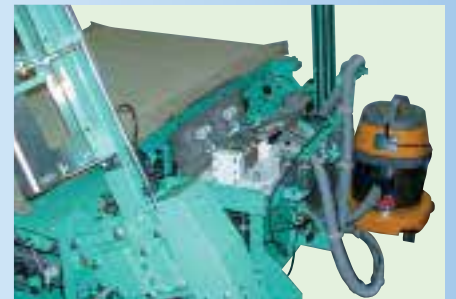

框縫機のスペースを有効利用した小型染土落とし機

型式：EL

東海ハンディークリーナー

極細の回転ブラシが畳表の目に沿い、染土を落すばかりでなく
独特の光沢を生み出し、一層その美しさを高めます! 特許出願済

- 框縫機の畳台で作業が出来るので、余計なスペースは要りません。
- 框縫機の空きスペースを利用して収納されるのでジャマになりません。
- 框巻き後に染土を落すので縁際もキレイです。
- クリーナーはヘッドを替えれば床掃除にも使用できます。(集塵袋5枚付)
- 吊り下げ方式もあります。

新発売

ブラシヘッドを収納した状態

※対応機種：P型、L型、K型、GP型（両裁断機タイプ、他社製にも対応できます）

仕様		平成15年8月現在		
長さ	750mm	モーター	ブラシヘッド	60W×1 0.7A
幅	560mm		クリーナー	1,000W×1 9.4A
高さ(調整可)	650mm	コンプレッサー付	AC100V	750W×1 10A
掃除幅	500mm	必要電源	AC100V	50/60Hz